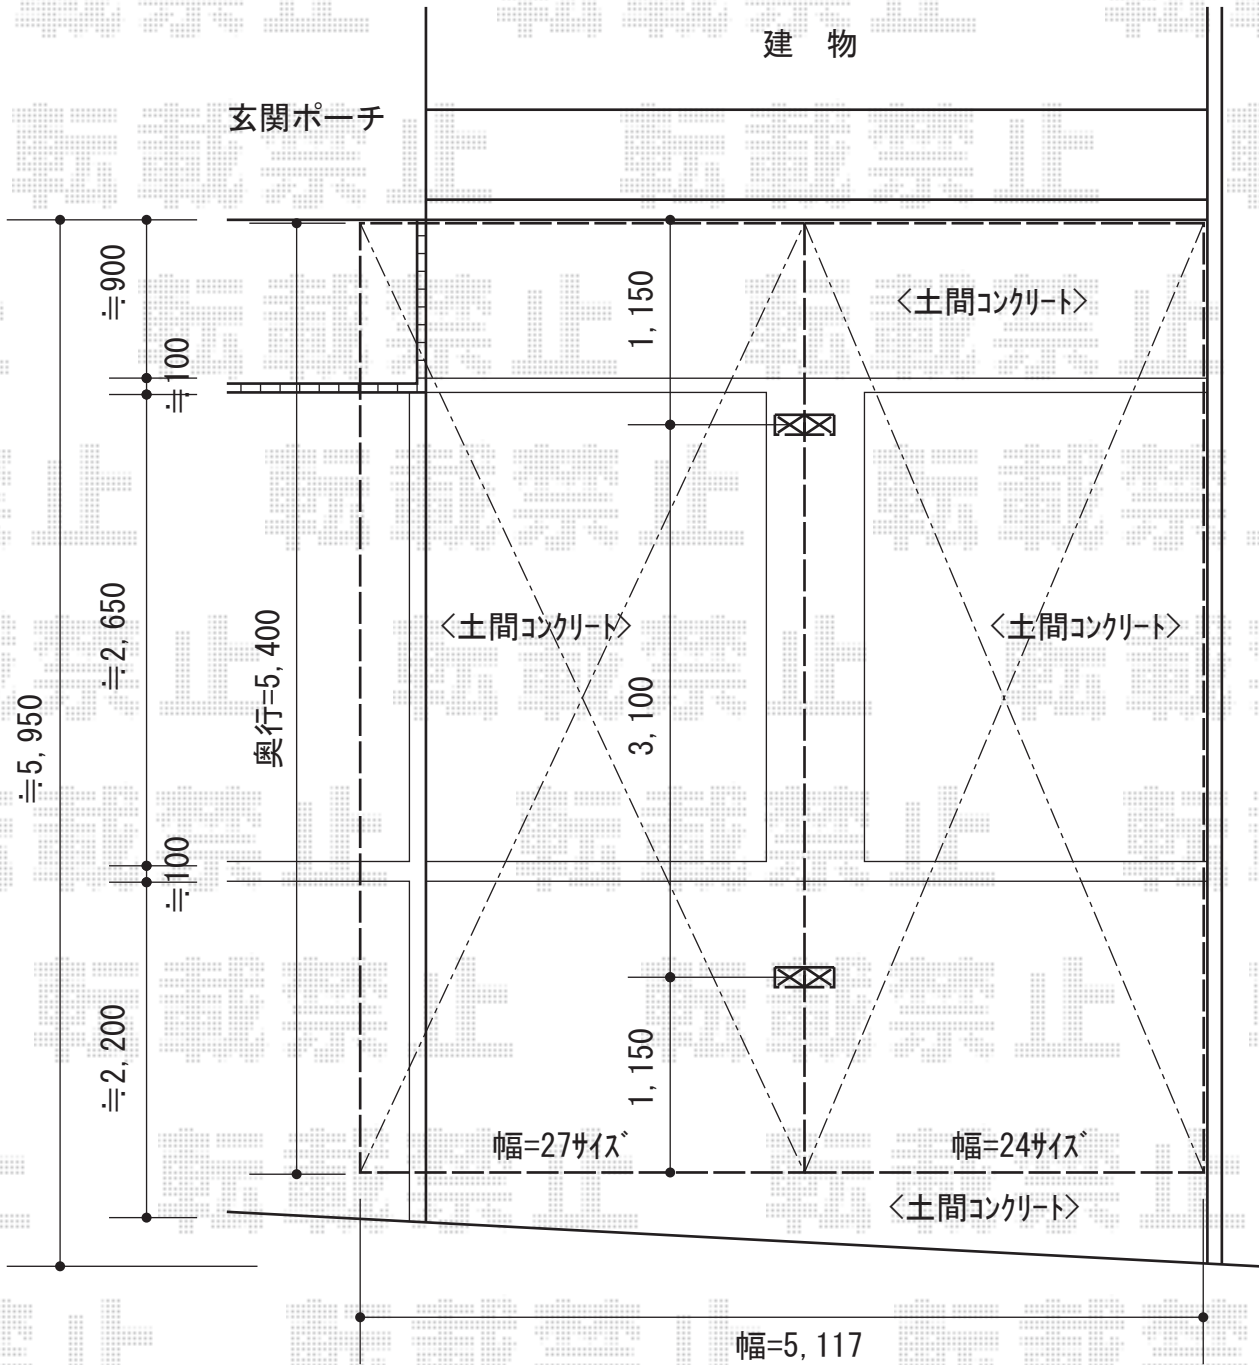

レイナポート Y合掌 積雪～20cm対応

YKK AP レイナポート Y合掌 積雪～20cm対応

幅=5,117mm 【24+27】

奥行=5,400mm

色：ブラウン

屋根材：熱線遮断ポリカーボネート（アースブルーマット調）

柱仕様：ハイルーフ柱仕様（有効高 約2,355mm）

現場状況や作図制限により概略図の内容と多少の違いが生じることがございます。
 施工時は、現場優先とさせて頂きたく思いますので、お会い頂き、
 最終のご指示のほど、何卒、宜しくお願い致します。