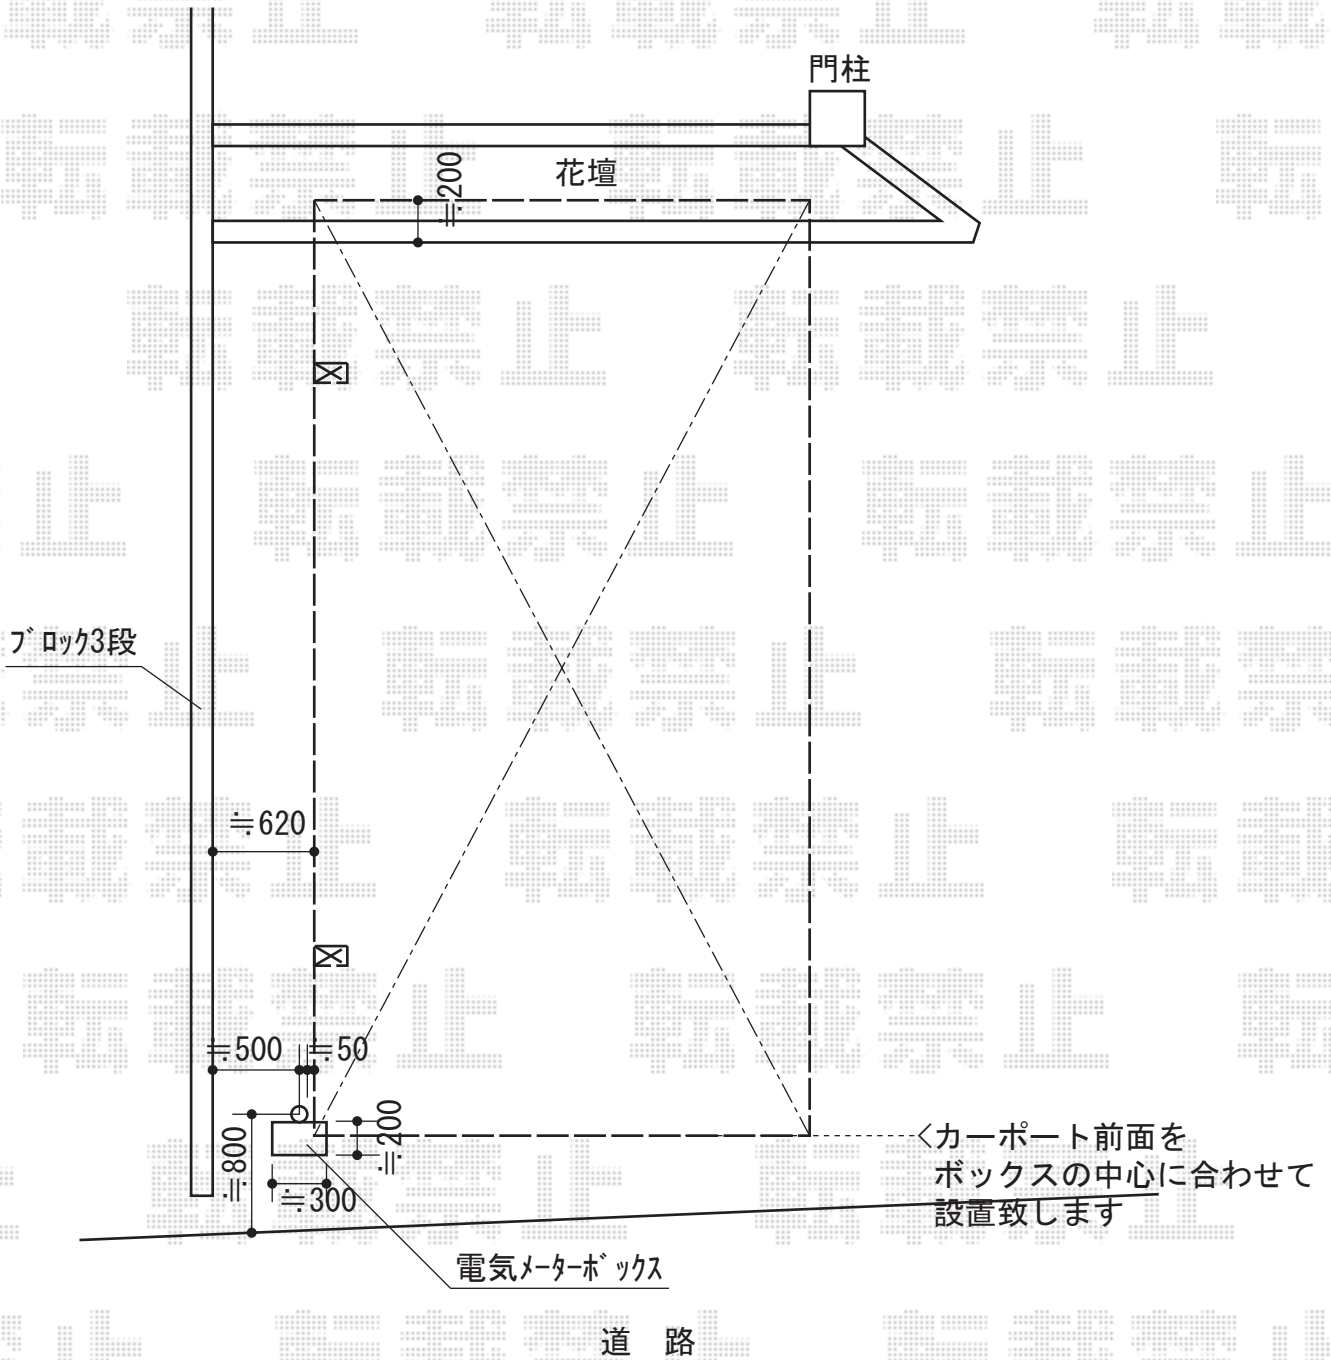

カーポートシグマIII 積雪～30cm対応

トステム カーポートシグマIII 積雪～30cm対応
幅=3,000mm
奥行=4,980mm
色：オータムブラウン
屋根材：熱線吸収アクアポリカーボネート（ライトブルー）
柱仕様：ロング柱23仕様（有効高 約2,300mm）

現場状況や作図制限により概略図の内容と多少の違いが生じることがございます。
施工時は、現場優先とさせて頂きたく思いますので、お立会い頂き、
最終のご指示のほど、何卒、宜しくお願い致します。