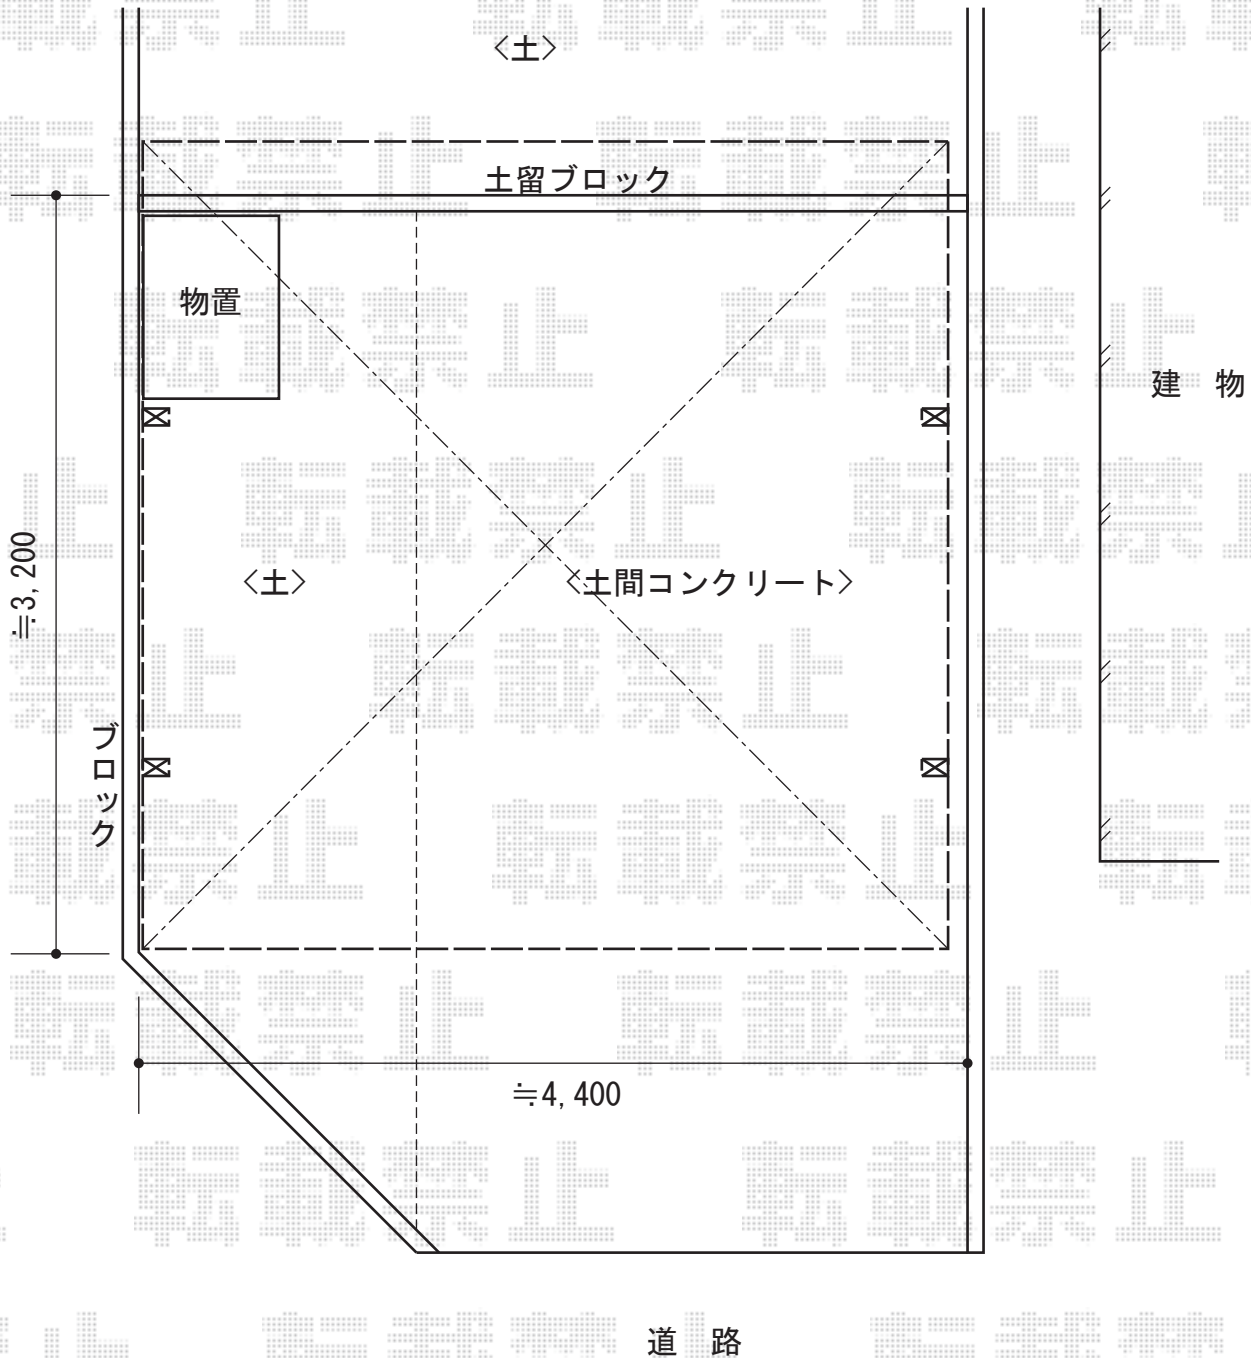

レイナツインポート 積雪~20cm対応

YKK AP レイナツインポート 積雪~20cm対応  
幅=4,185mm  
奥行=5,052mm  
色：カームブラック  
屋根材：ポリカーボネート（アースブルー）  
柱仕様：ハイルーフ柱仕様（有効高 約2,355mm）

現場状況や作図制限により概略図の内容と多少の違いが生じることがございます。  
施工時は、現場優先とさせて頂きたく思いますので、お立会い頂き、  
最終のご指示のほど、何卒、宜しくお願い致します。