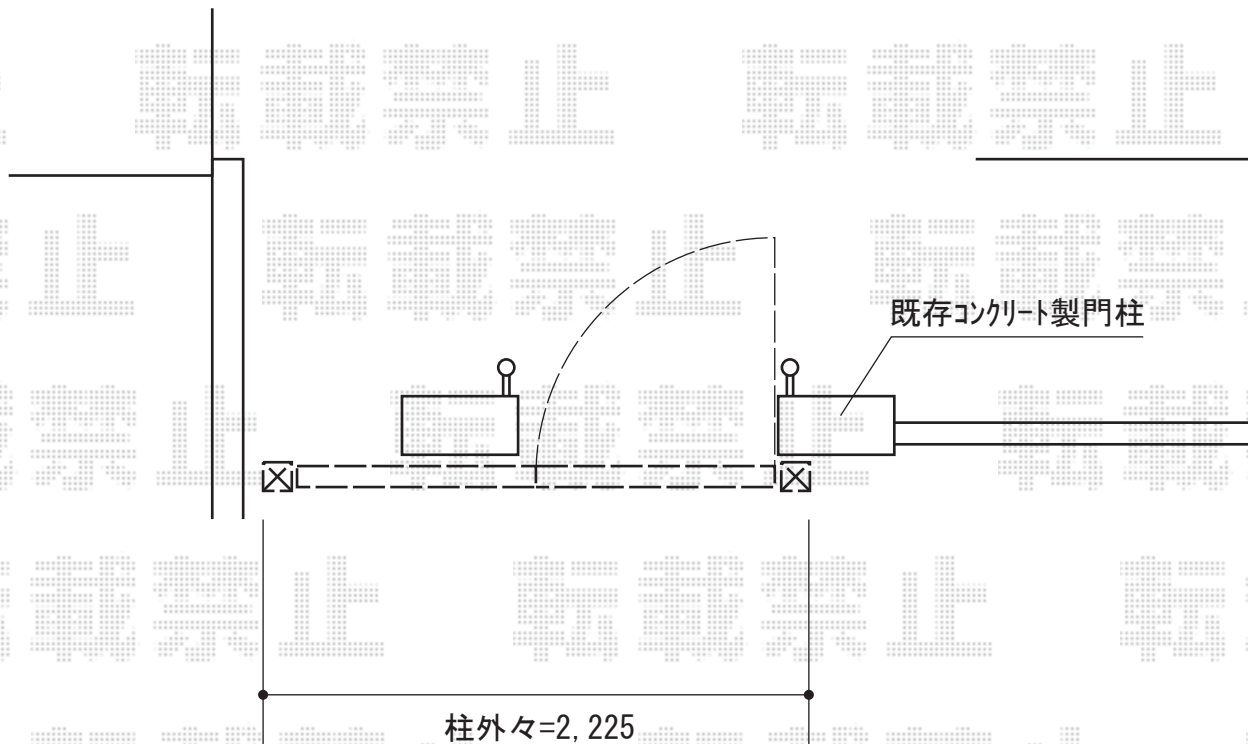

ハイ千峰 両開き

TOEX ハイ千峰 両開き

扉1枚 (W×H) = 1000 + 1000mm × 1,200mm

色：シャイングレー

錠：ハイ千峰錠

開き：内開き

現場状況や作図制限により概略図の内容と多少の違いが生じることがございます。
施工時は、現場優先とさせていただきますので、お立会い頂き、
最終のご指示のほど、何卒、宜しくお願い致します。

EX-SHOP
HTTP://WWW.EX-SHOP.NET