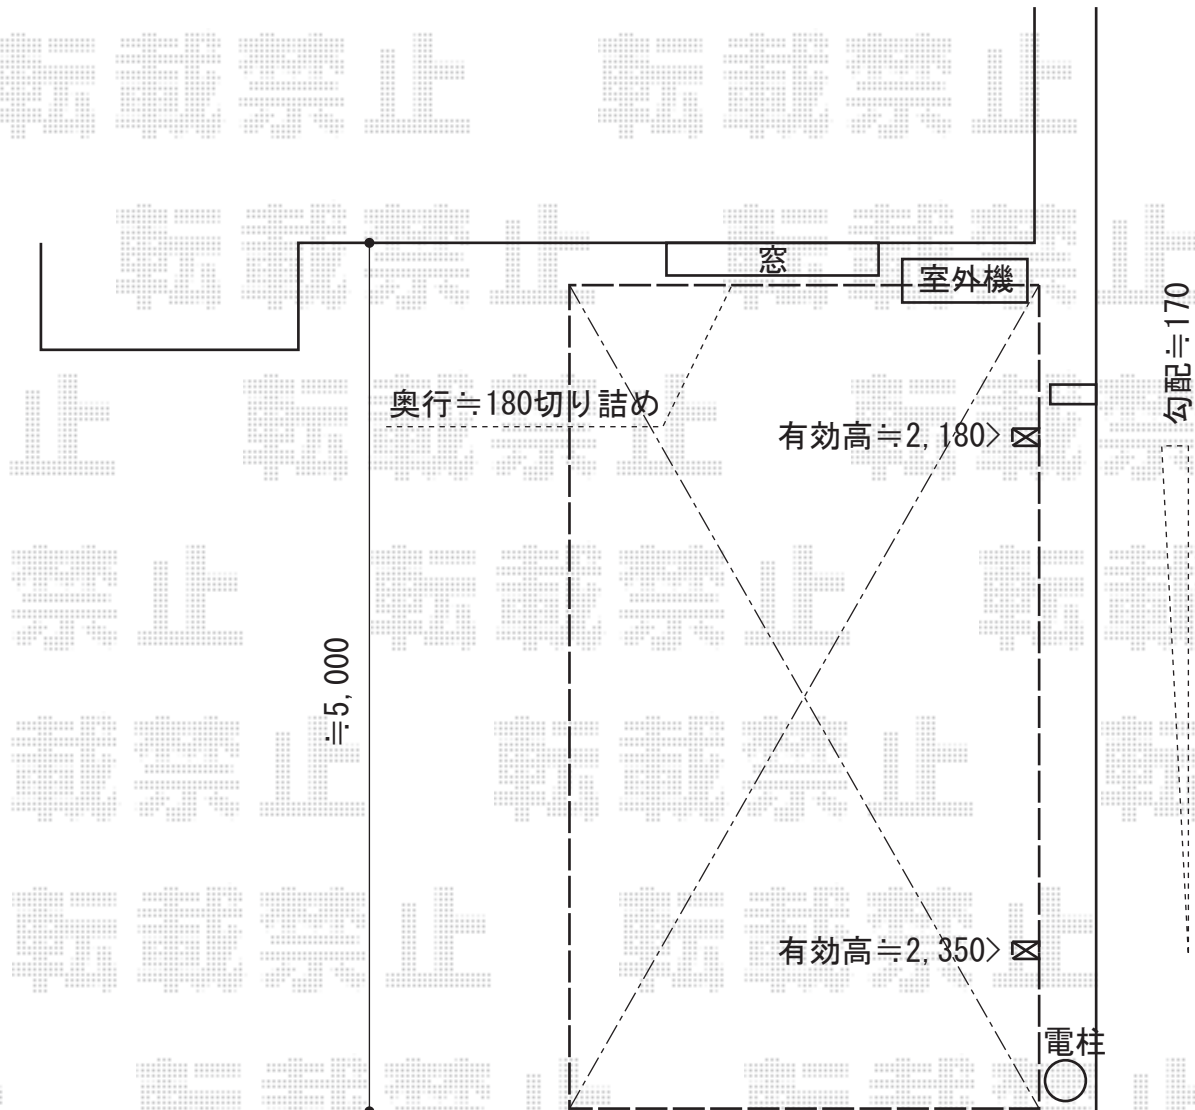

プレシオスポート 積雪~20cm対応

Value Select プレシオスポート 積雪~20cm対応  
幅=2,700mm  
奥行=5,052mm  
色：ノーブルステン  
屋根材：ポリカーボネート（ガラスマット）  
柱仕様：ハイルーフ柱仕様（有効高 約2,250mm）

現場状況や作図制限により概略図の内容と多少の違いが生じることがございます。  
施工時は、現場優先とさせていただきますので、お立会い頂き、  
最終のご指示のほど、何卒、宜しくお願い致します。