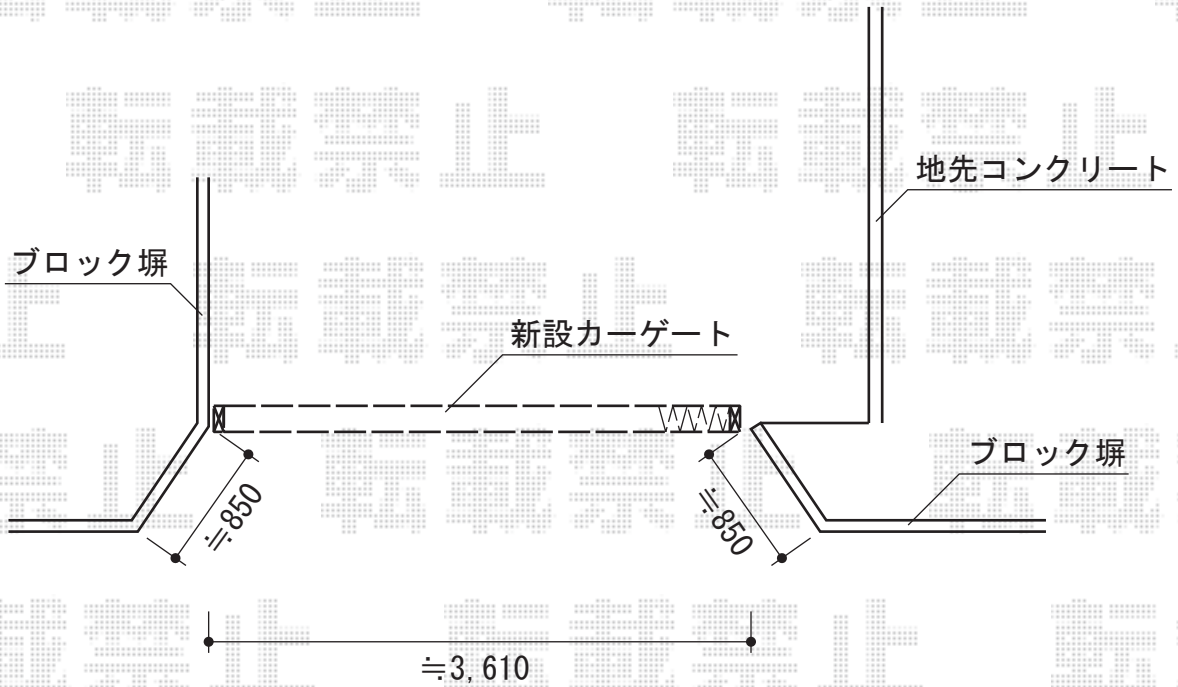

アルシャインII H型 Aタイプ ノンレール片開き 390S

TOEX アルシャインII H型 Aタイプ ノンレール片開き 390S
開口幅=3,692mm
全幅=3,808mm
たたみ幅=625mm
高さ=1,250mm
色：シャイングレー
キャスター数：3箇所
落棒数：3本

現場状況や作図制限により概略図の内容と多少の違いが生じることがございます。
施工時は、現場優先とさせて頂きたく思いますので、お立会い頂き、
最終のご指示のほど、何卒、宜しくお願い致します。