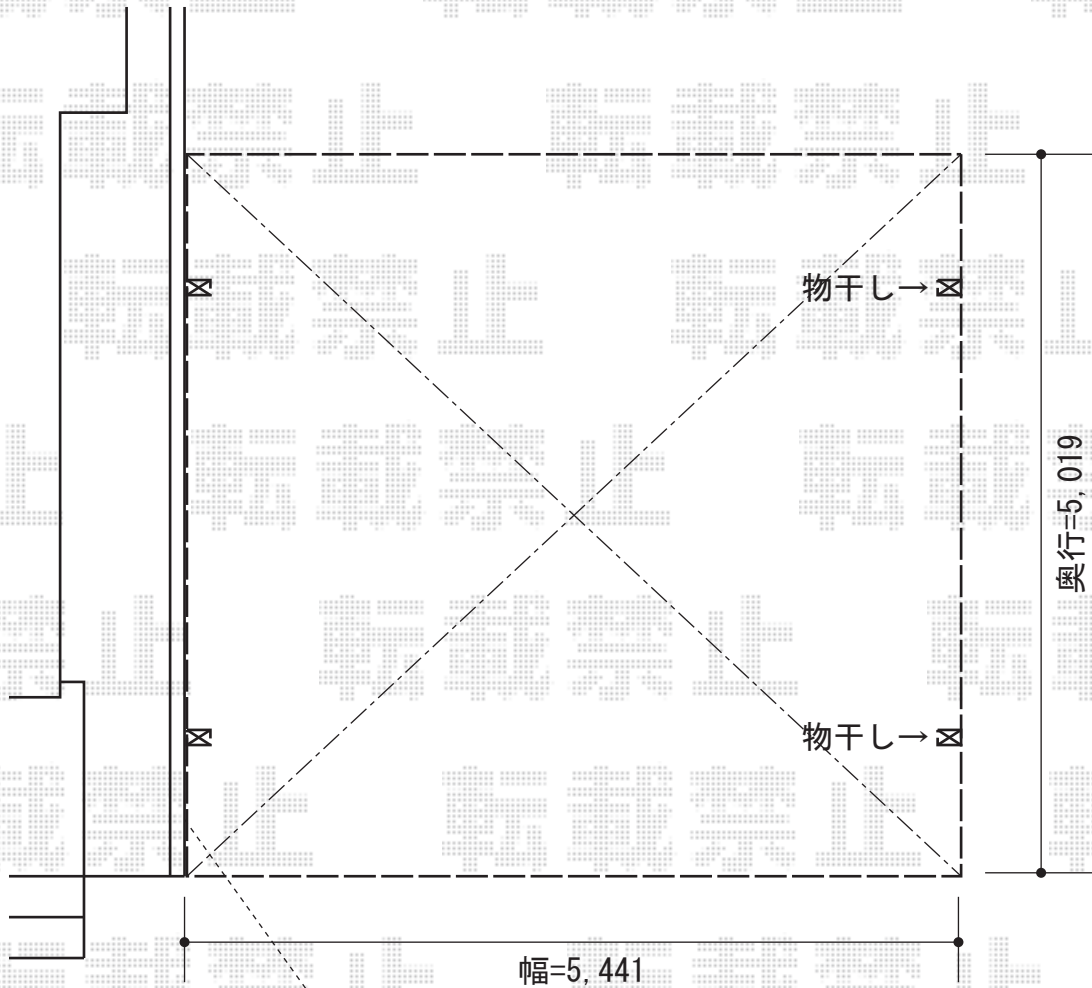

# アーキデュオ ワイド

雨受け端部に合わせて  
設置致します

## TOEX アーキデュオ ワイド

幅=5,441mm

奥行=5,019mm

色：シャイングレー

屋根材：熱線吸収ポリカーボネート（クリアブルーS・すりガラス調）

柱仕様：標準柱仕様（有効高 約2,209mm）

オプション：柱取付式竿掛けセット

現場状況や作図制限により概略図の内容と多少の違いが生じることがございます。  
施工時は、現場優先とさせて頂きたく思いますので、お立会い頂き、  
最終のご指示のほど、何卒、宜しくお願い致します。