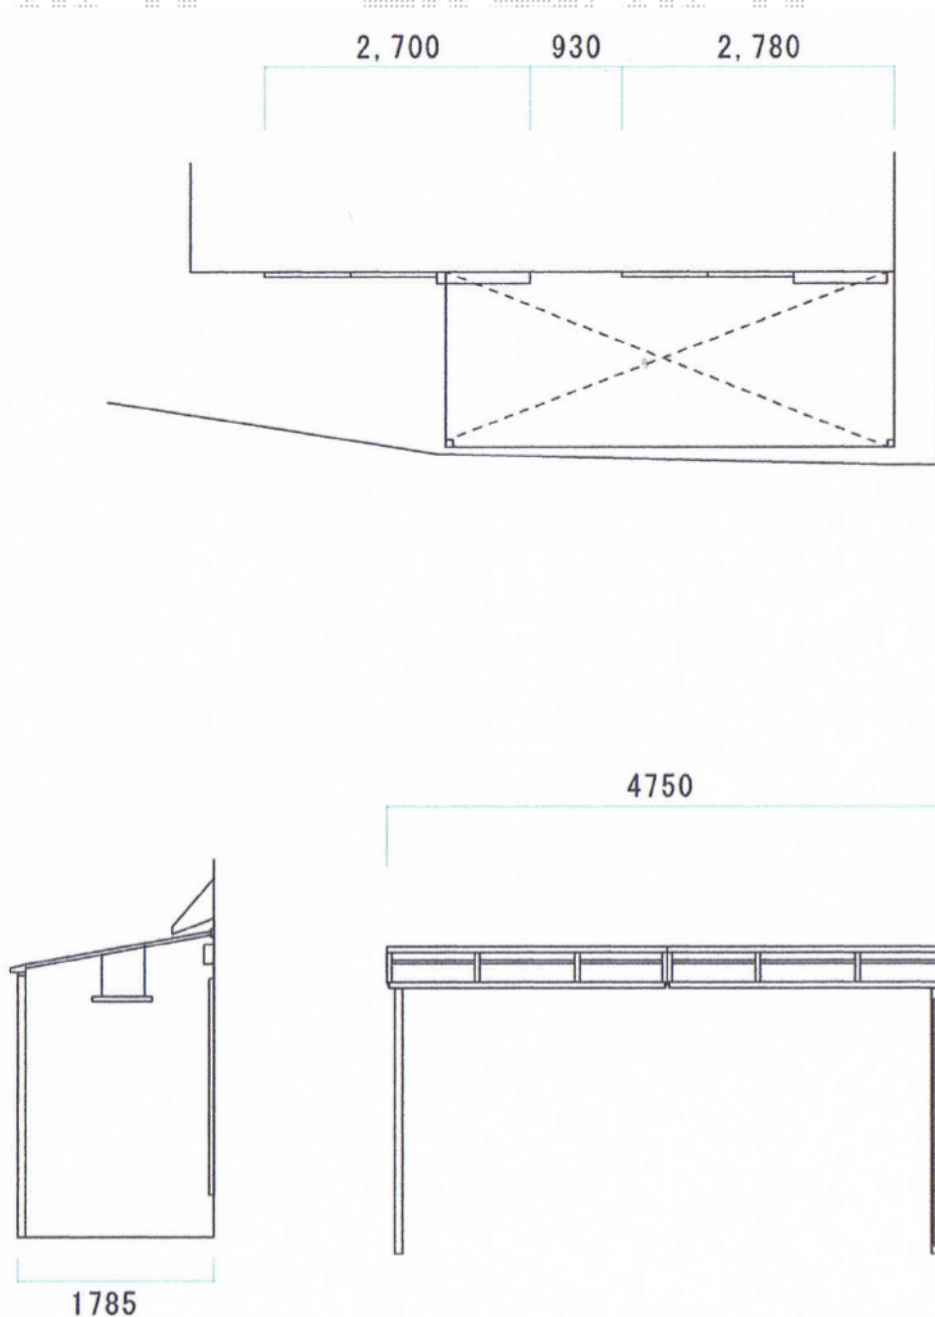

ライザーテラスII F型 テラスタイプ 単体 積雪～20cm対応

トステム ライザーテラスII F型 テラスタイプ 単体 積雪～20cm対応
間口=関東間2.5間通し（柱芯々4,350mm 屋根幅4,570mm）
出幅=6尺（1,785mm）
色：ブラック
屋根材：ポリカーボネート（クリアマット・すりガラス調）
柱仕様：柱位置固定タイプ/ロング柱仕様
施工方法：上止め仕様
メーカー希望小売価格： ¥176,700.-