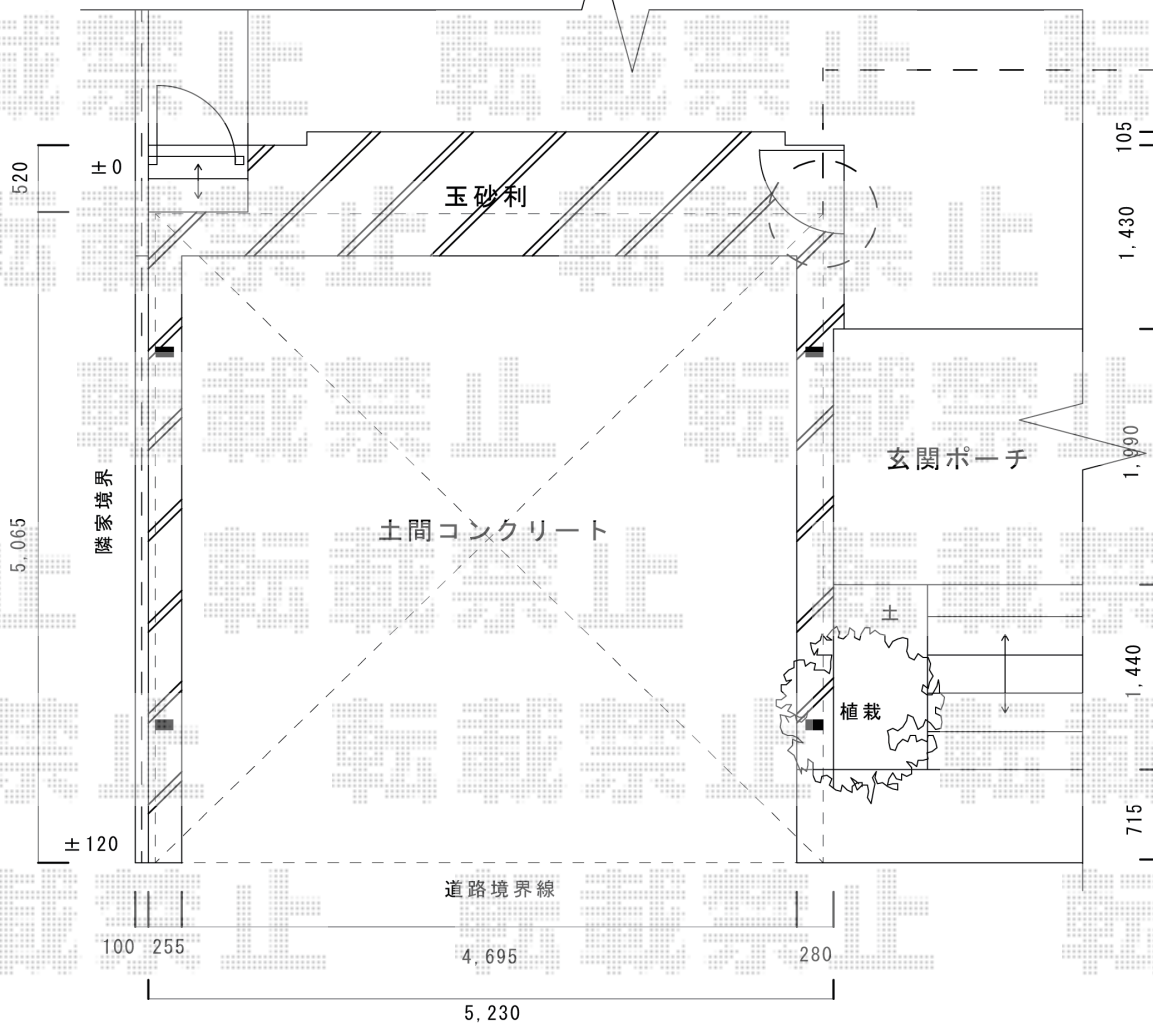

レイナツインポート 積雪～20cm対応

YKK AP レイナツインポート 積雪～20cm対応
 幅=5,097mm
 奥行=5,052mm
 色：プラチナステン
 屋根材：ポリカーボネート（スモークブラウン）
 柱仕様：標準柱仕様（有効高 約2,000mm）

現場状況や作図制限により概略図の内容と多少の違いが生じることがございます。
 施工時は、現場優先とさせて頂きたく思いますので、お立会い頂き、
 最終のご指示のほど、何卒、宜しくお願い致します。