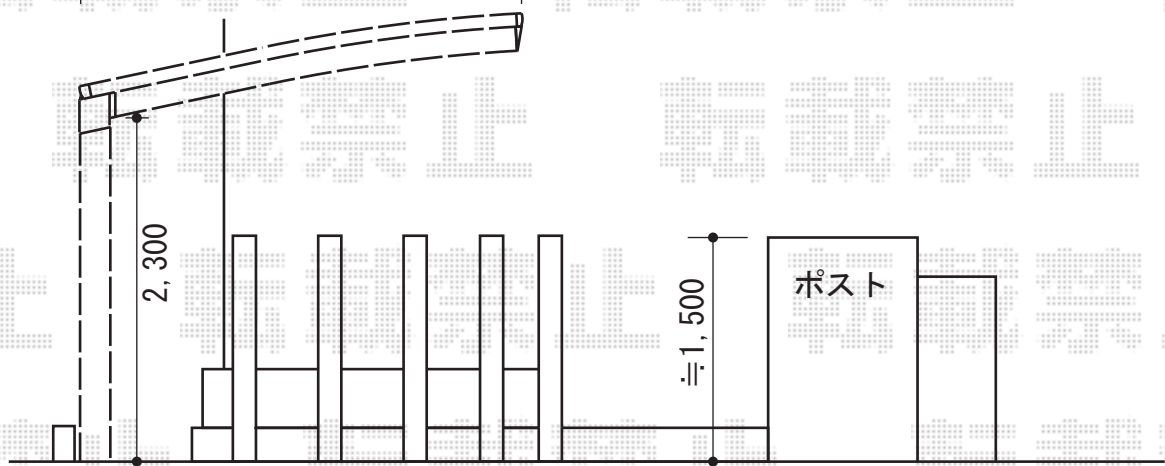

レイナポート 積雪~20cm対応

YKK AP レイナポート 積雪~20cm対応

幅=3,000mm

奥行=5,768mm

色：プラチナステン

屋根材：熱線遮断ポリカーボネート（アースブルーマット調）

柱仕様：ハイルーフ柱仕様（有効高 約2,355mm）

現場状況や作図制限により概略図の内容と多少の違いが生じることがございます。
 施工時は、現場優先とさせて頂きたく思いますので、お立会い頂き、
 最終のご指示のほど、何卒、宜しくお願い致します。