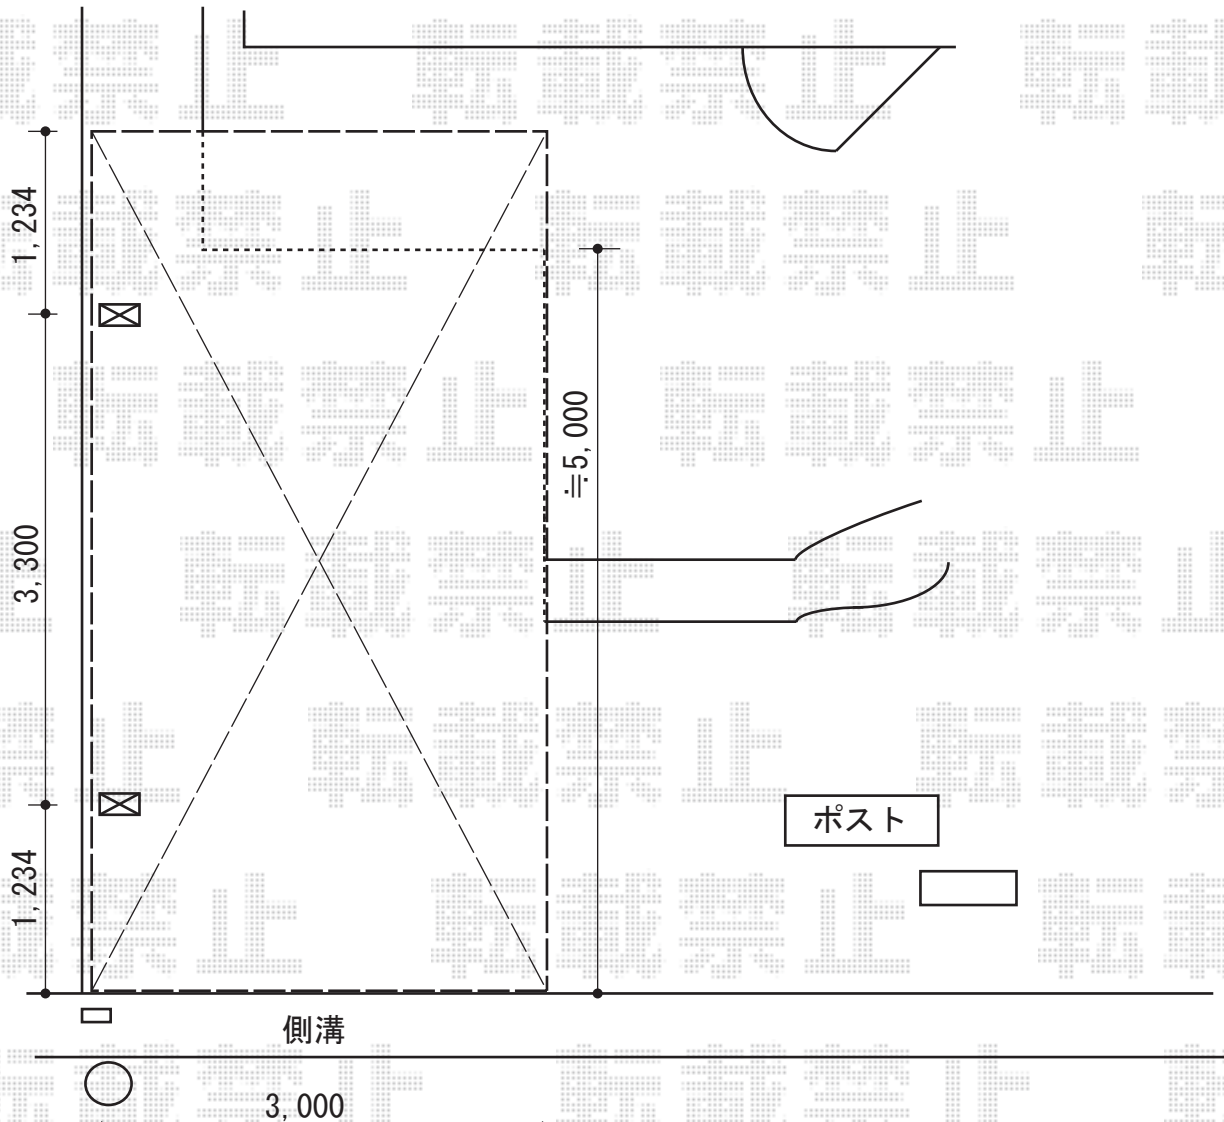

レイナポート 積雪~20cm対応

YKK AP レイナポート 積雪~20cm対応

幅=3,000mm

奥行=5,768mm

色：プラチナステン

屋根材：熱線遮断ポリカーボネート（アースブルーマット調）

柱仕様：ハイルーフ柱仕様（有効高 約2,355mm）

現場状況や作図制限により概略図の内容と多少の違いが生じることがございます。
 施工時は、現場優先とさせて頂きたく思いますので、お立会い頂き、
 最終のご指示のほど、何卒、宜しくお願い致します。