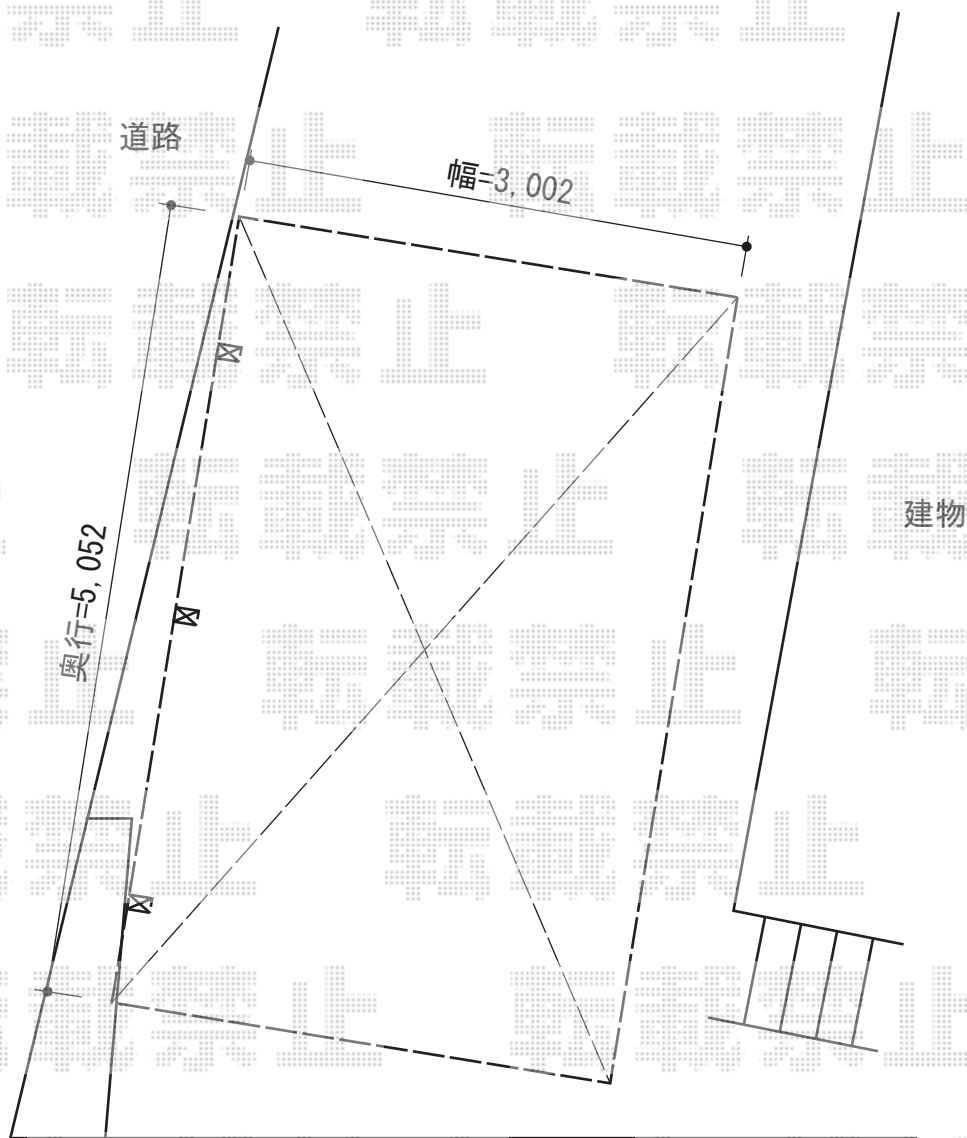

レイナキャップポート50 積雪～50cm対応

YKK AP レイナキャップポート50 積雪～50cm対応

幅=3,002mm

奥行=5,052mm

色：ブラウン

屋根材：熱線遮断ポリカーボネート（アースブルーマット調）

柱仕様：ハイルーフ柱仕様（有効高 約2,355mm）

メーカー希望小売価格：¥495,000.-

YKK AP 着脱式サポート柱 2本入り

色：ブラウン

現場状況や作図制限により概略図の内容と多少の違いが生じることがございます。
施工時は、現場優先とさせて頂きたく思いますので、お立会い頂き、
最終のご指示のほど、何卒、宜しくお願い致します。

EX-SHOP
HTTP://WWW.EX-SHOP.NET

担当：山住