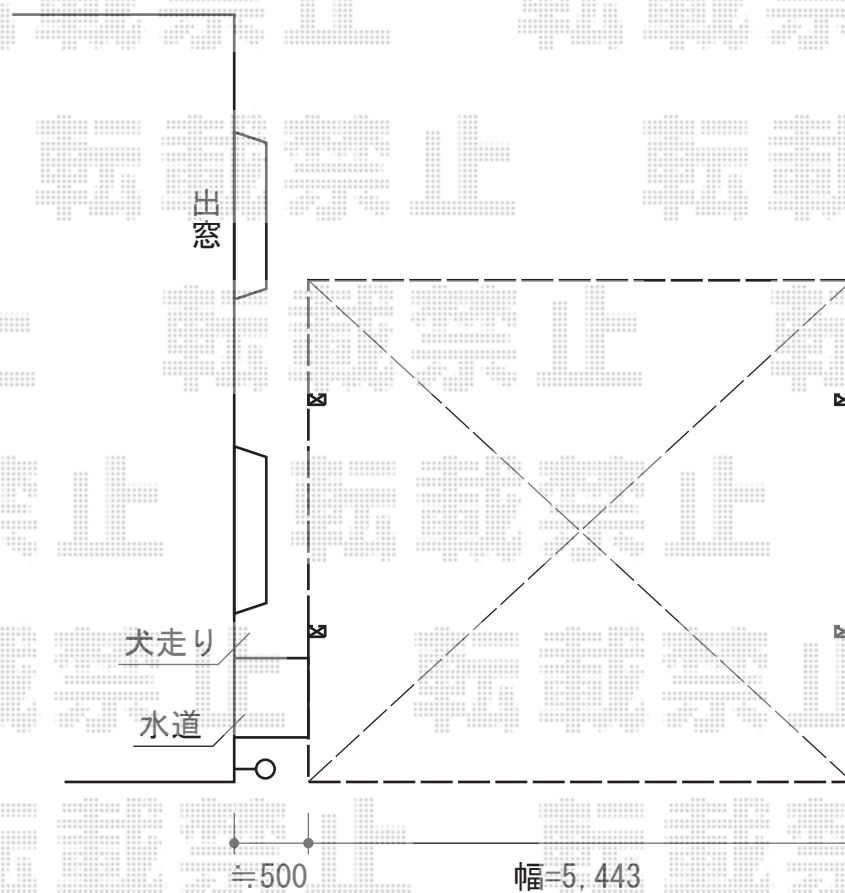

カーブポートシグマIII ワイド 積雪~30cm対応

トステム カーブポートシグマIII ワイド 積雪~30cm対応
幅=5,443mm
奥行=4,980mm
色：オータムブラウン
屋根材：ポリカーボネート（ブルースモーク）
柱仕様：ロング柱23仕様（有効高 約2,300mm）

現場状況や作図制限により概略図の内容と多少の違いが生じることがございます。
施工時は、現場優先とさせて頂きたく思いますので、お立会い頂き、
最終のご指示のほど、何卒、宜しくお願い致します。