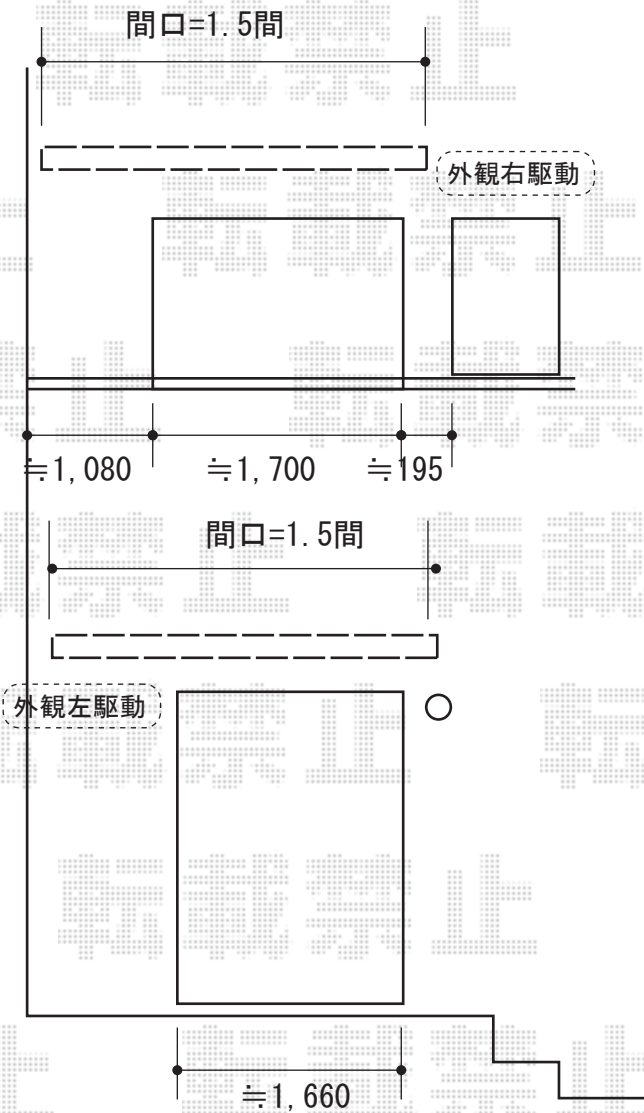

彩鳥S型 ボックスタイプ 手動式

トステム 彩鳥S型 ボックスタイプ 手動式 【2階】

間口=関東間1.5間 (2,730mm)

出幅=1,500mm

本体色：ホワイト

キャンバス色：ポリエステル (アイボリーホワイト)

駆動：手動式/外観右駆動

クランクハンドル：長さ1,500mm

トステム 彩鳥S型 ボックスタイプ 手動式 【1階】

間口=関東間1.5間 (2,730mm)

出幅=1,500mm

本体色：ホワイト

キャンバス色：ポリエステル (アイボリーホワイト)

駆動：手動式/外観左駆動

クランクハンドル：長さ1,500mm

現場状況や作図制限により概略図の内容と多少の違いが生じることがございます。
 施工時は、現場優先とさせて頂きたく思いますので、お立会い頂き、
 最終のご指示のほど、何卒、宜しくお願い致します。