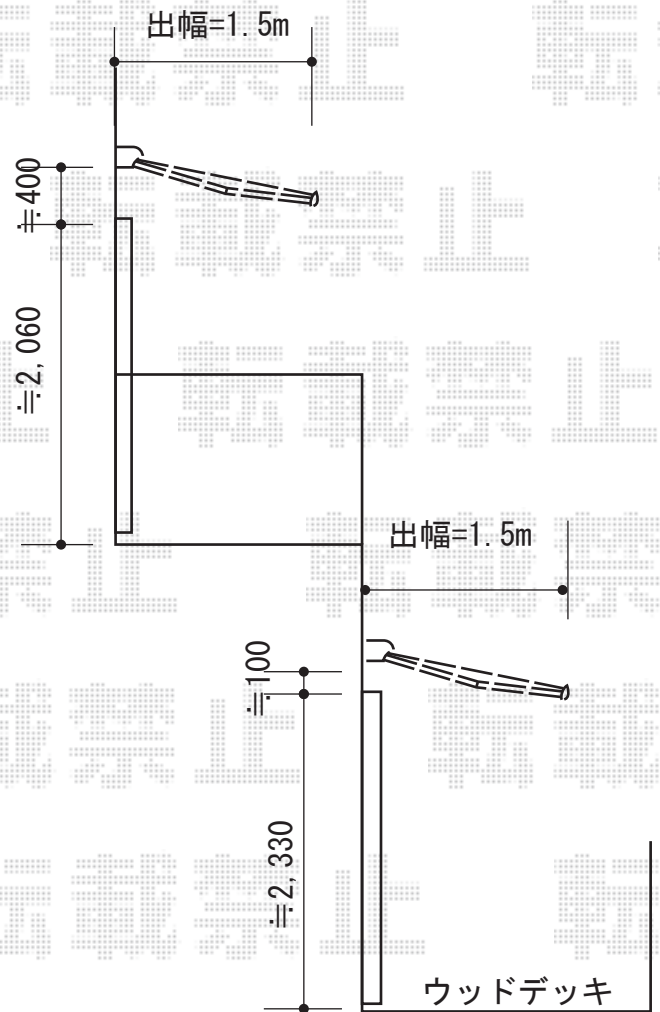

彩鳥S型 ボックスタイプ 手動式

トステム 彩鳥S型 ボックスタイプ 手動式 【2階】

間口=関東間1.5間 (2,730mm)

出幅=1,500mm

本体色：ホワイト

キャンバス色：ポリエステル (アイボリーホワイト)

駆動：手動式/外観右駆動

クランクハンドル：長さ1,500mm

トステム 彩鳥S型 ボックスタイプ 手動式 【1階】

間口=関東間1.5間 (2,730mm)

出幅=1,500mm

本体色：ホワイト

キャンバス色：ポリエステル (アイボリーホワイト)

駆動：手動式/外観左駆動

クランクハンドル：長さ1,500mm

現場状況や作図制限により概略図の内容と多少の違いが生じることがございます。
 施工時は、現場優先とさせて頂きたく思いますので、お立会い頂き、
 最終のご指示のほど、何卒、宜しくお願い致します。