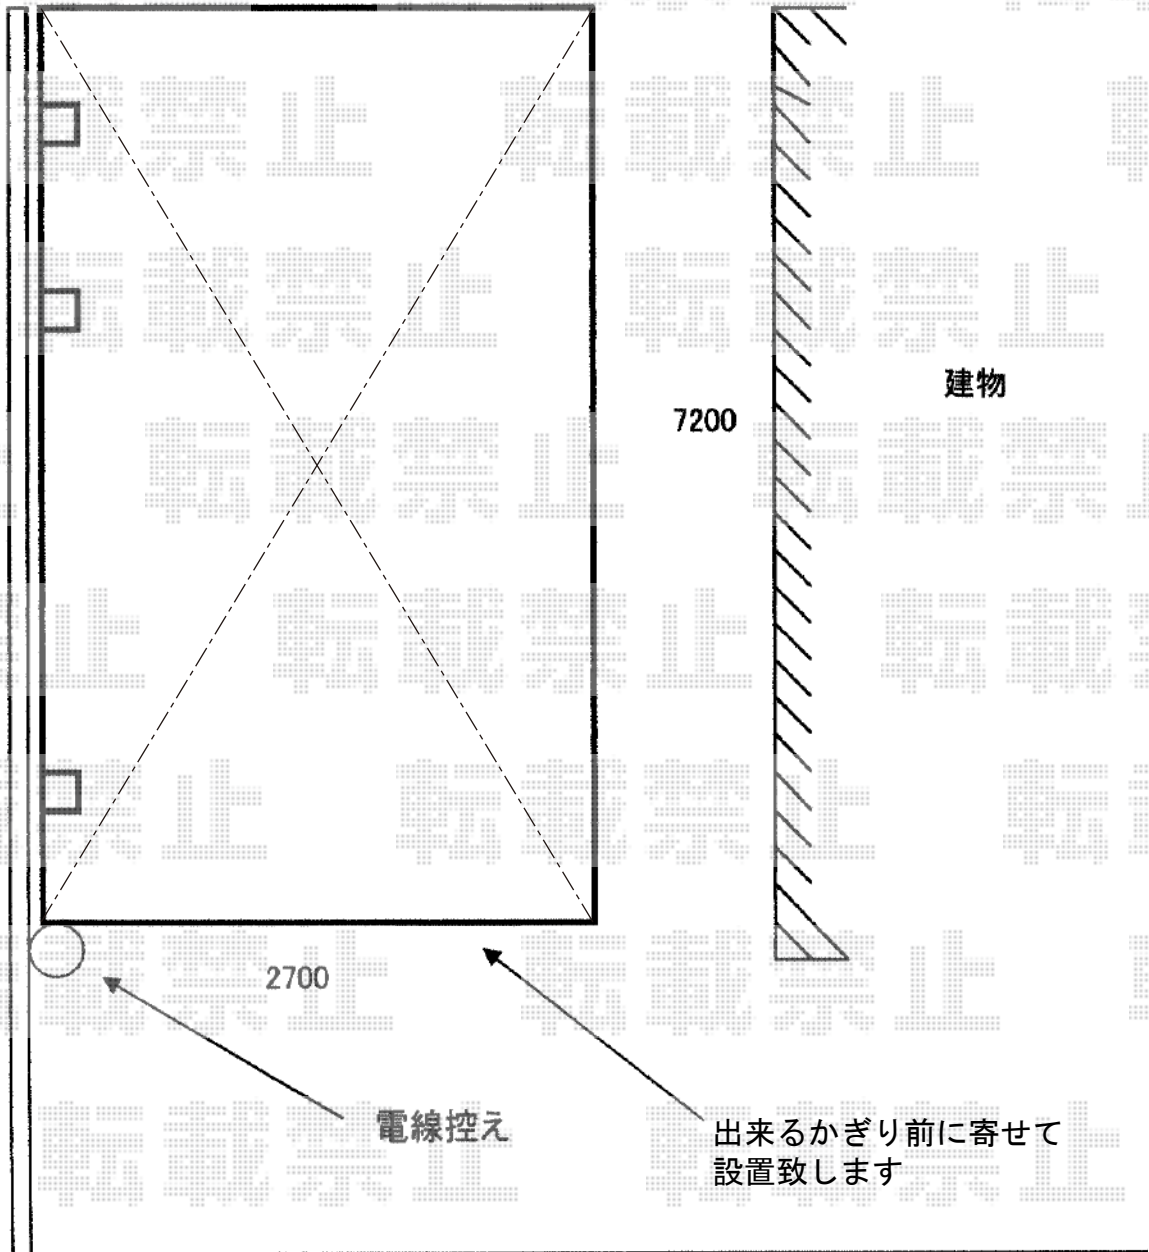

レイナポート 延長 積雪～20cm対応

YKK AP レイナポート 延長 積雪～20cm対応

幅=2,700mm

奥行=7,200mm

色：プラチナステン

屋根材：熱線遮断ポリカーボネート(トーマイマット)

柱仕様：ハイルーフ柱仕様(有効高 約2,355mm)

現場状況や作図制限により概略図の内容と多少の違いが生じることがございます。
施工時は、現場優先とさせて頂きたく思いますので、お立会い頂き、
最終のご指示のほど、何卒、宜しくお願い致します。