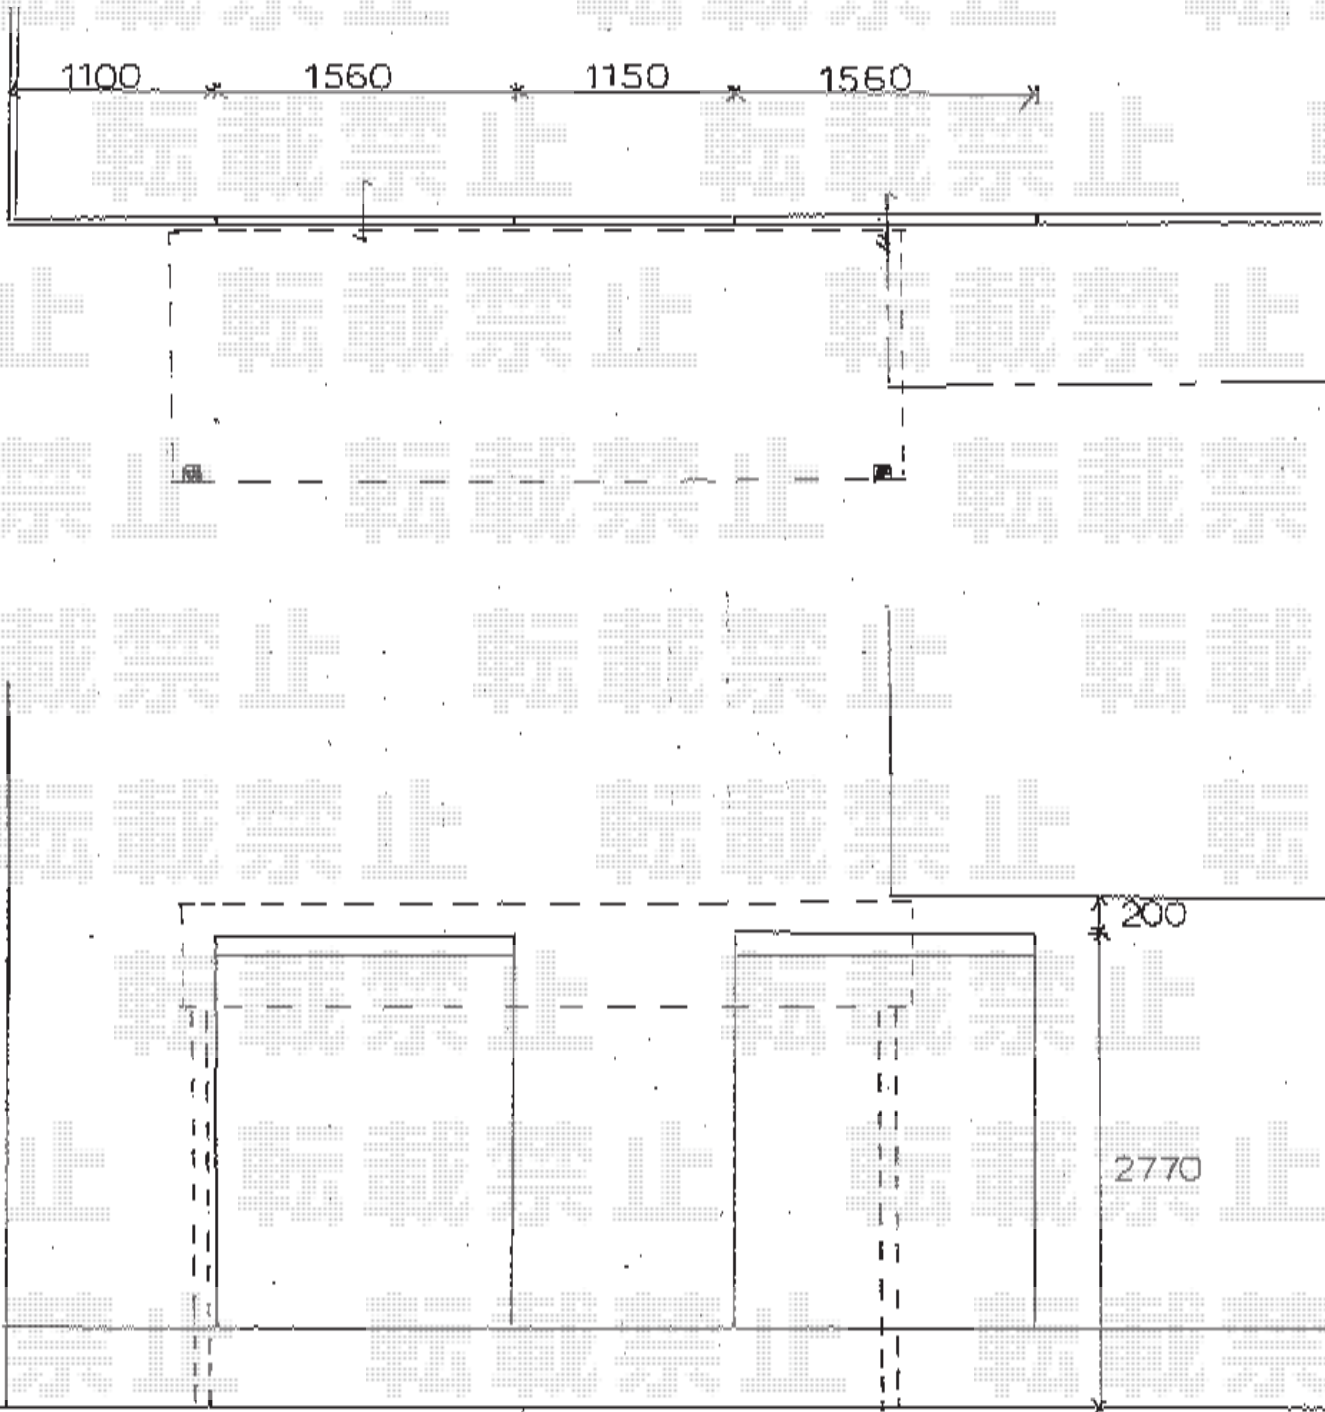

パワーアルファ RB型 テラスタイプ 単体 積雪～30cm対応

トステム パワーアルファ RB型 テラスタイプ 単体 積雪～30cm対応
間口=関東間2.0間 (柱芯々3,650mm 屋根幅3,840mm)
出幅=5尺 (1,485mm)
色: シャイングレー
屋根材: ポリカーボネート (クリアマット・すりガラス調)
柱仕様: 柱位置固定タイプ (柱5本)
施工方法: 上止め仕様

トステム 吊り下げ物干し 標準 ワイド 2本入り
色: シャイングレー
数量: 1セット