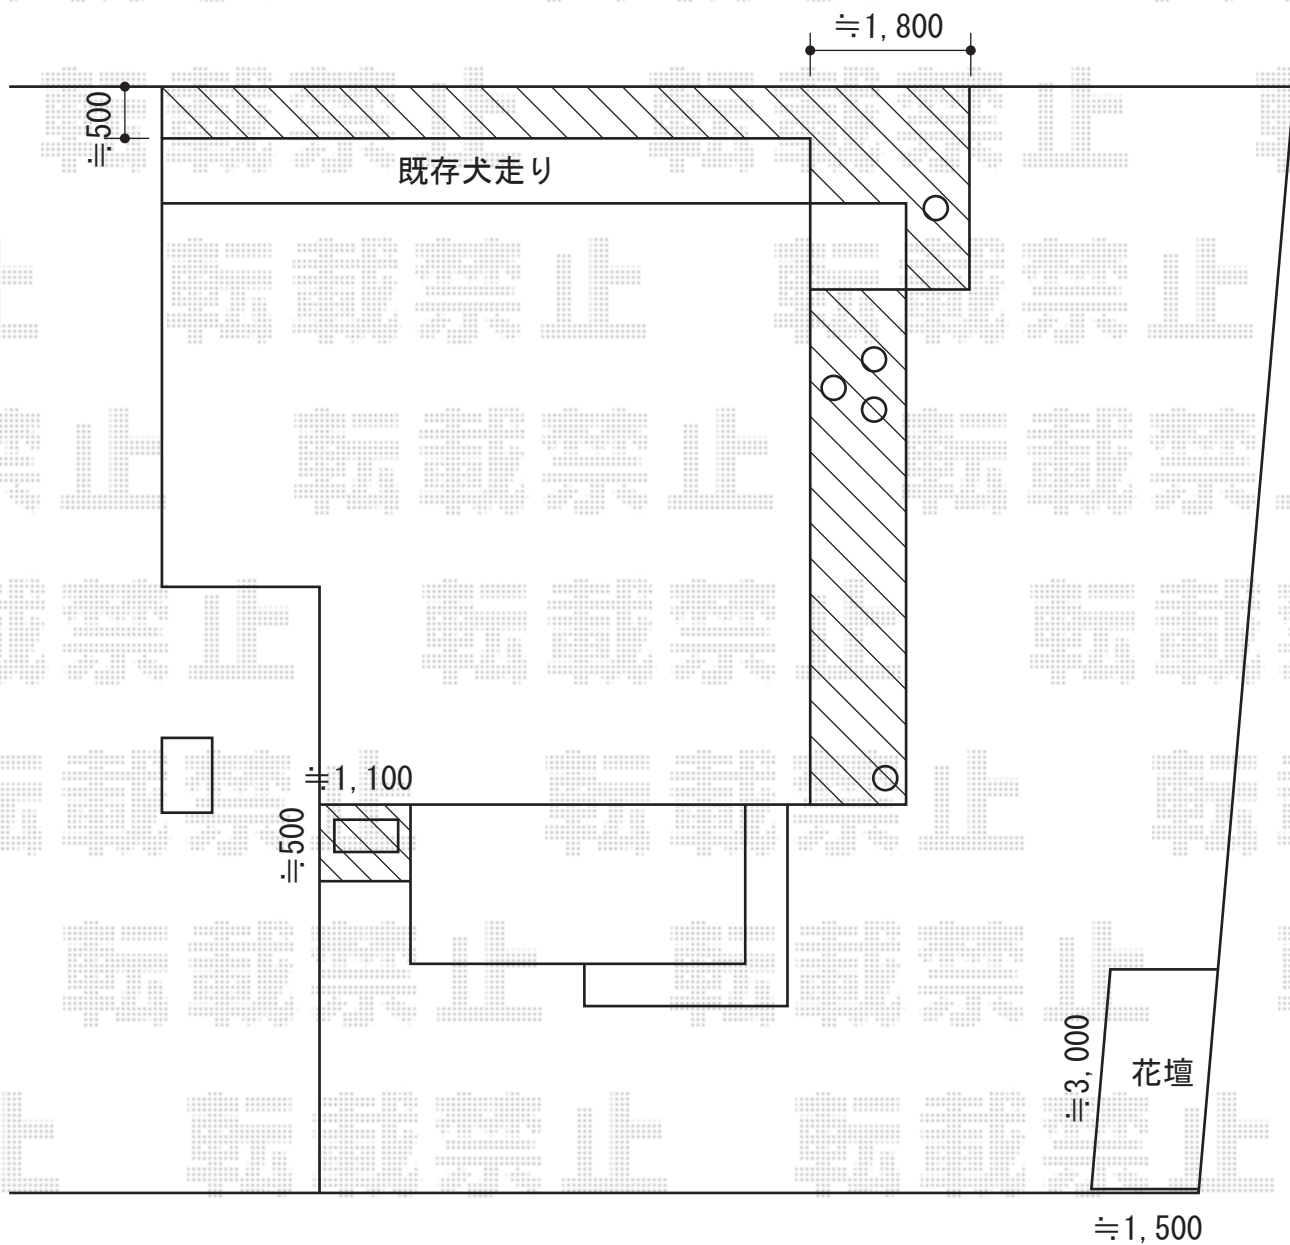

リウッドデッキ200+シンプルモダンデッキフェンス2型

現場状況や作図制限により概略図の内容と多少の違いが生じることがございます。
施工時は、現場優先とさせて頂きたく思いますので、お立会い頂き、
最終のご指示のほど、何卒、宜しくお願い致します。

EX-SHOP
[HTTP://WWW.EX-SHOP.NET](http://www.ex-shop.net)

担当：吉岡