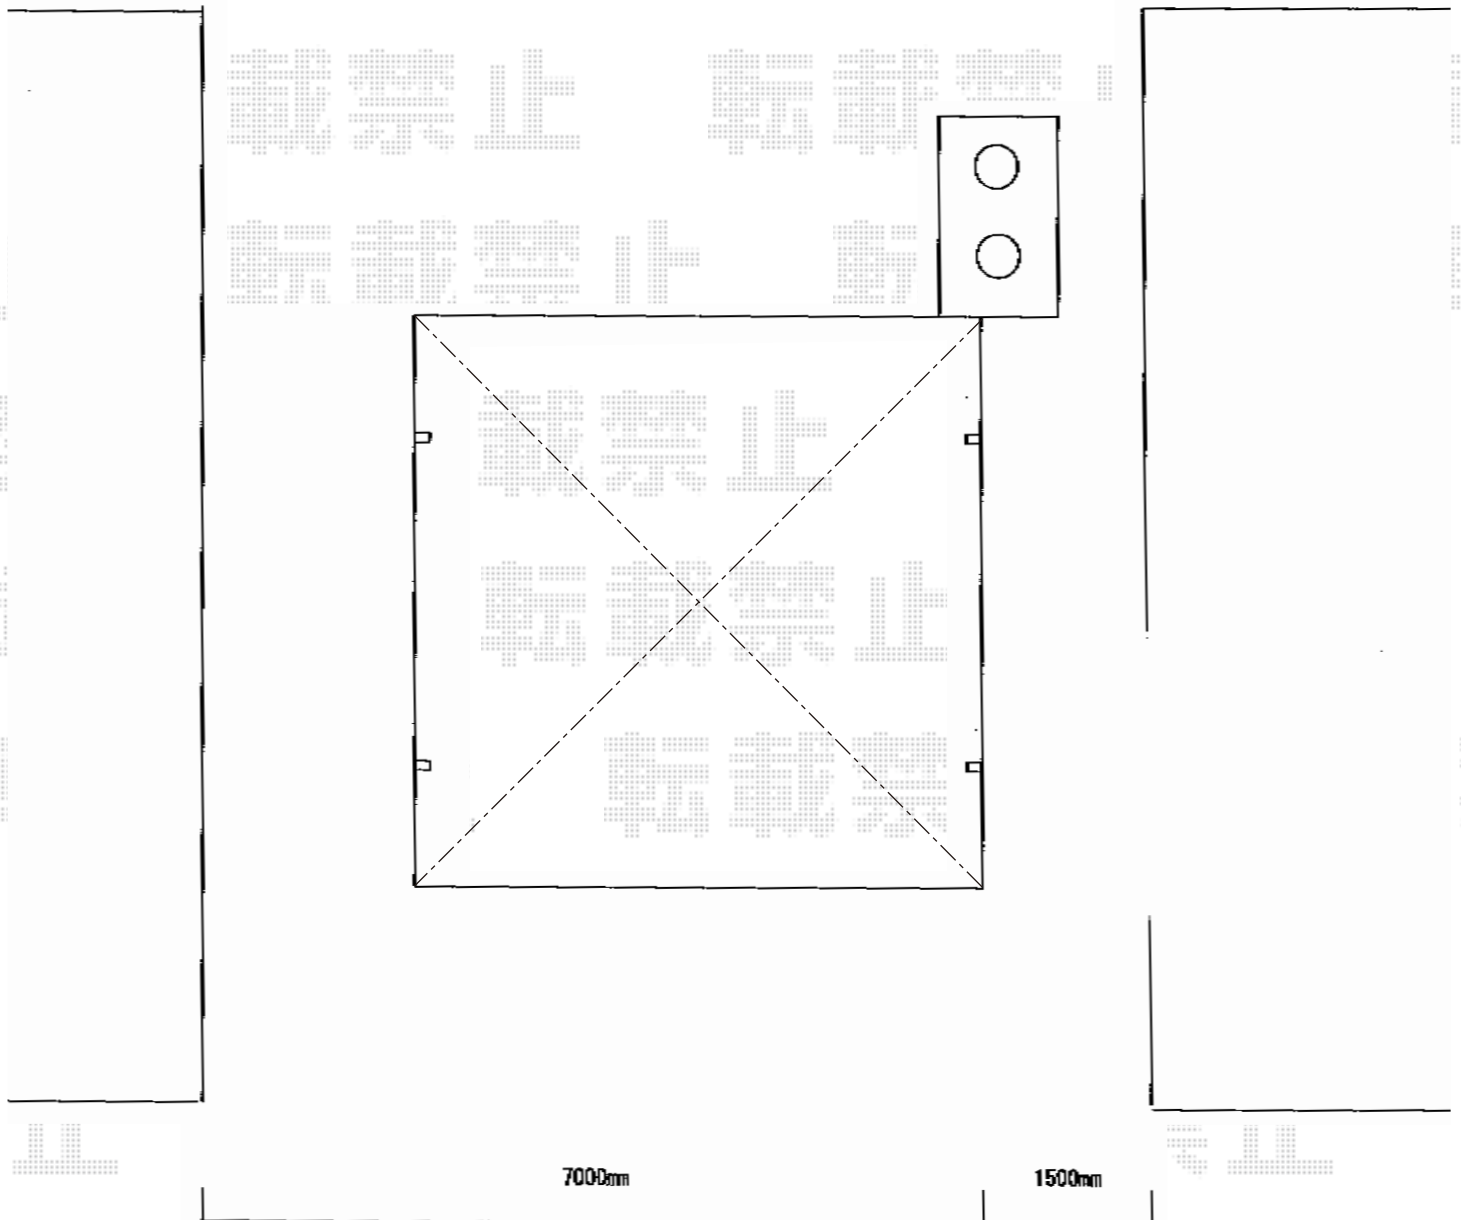

レイナキャップツインポート 積雪～20cm対応

YKK AP レイナキャップツインポート 積雪～20cm対応
幅=5,113mm
奥行=5,052mm
色：プラチナステン
屋根材：ポリカーボネート（アースブルー）
柱仕様：標準柱仕様（有効高 約2,000mm）

現場状況や作図制限により概略図の内容と多少の違いが生じることがございます。
施工時は、現場優先とさせて頂きたく思いますので、お立会い頂き、
最終のご指示のほど、何卒、宜しくお願い致します。