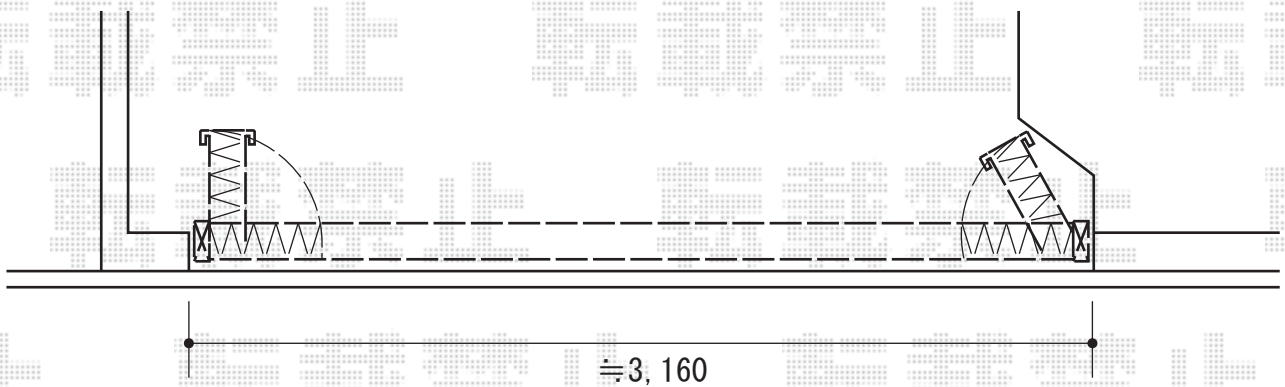

# アルシャインII L型 Aタイプ ノンレール 両開き

TOEX アルシャインII L型 Aタイプ ノンレール 両開き  
開口幅=3,779mm  
全幅=3,915mm  
たたみ幅=321mm+307mm  
高さ=1,250mm  
色：ブラック  
キャスター数：2

現場状況や作図制限により概略図の内容と多少の違いが生じることがございます。  
施工時は、現場優先とさせて頂きたく思いますので、お立会い頂き、  
最終のご指示のほど、何卒、宜しくお願い致します。