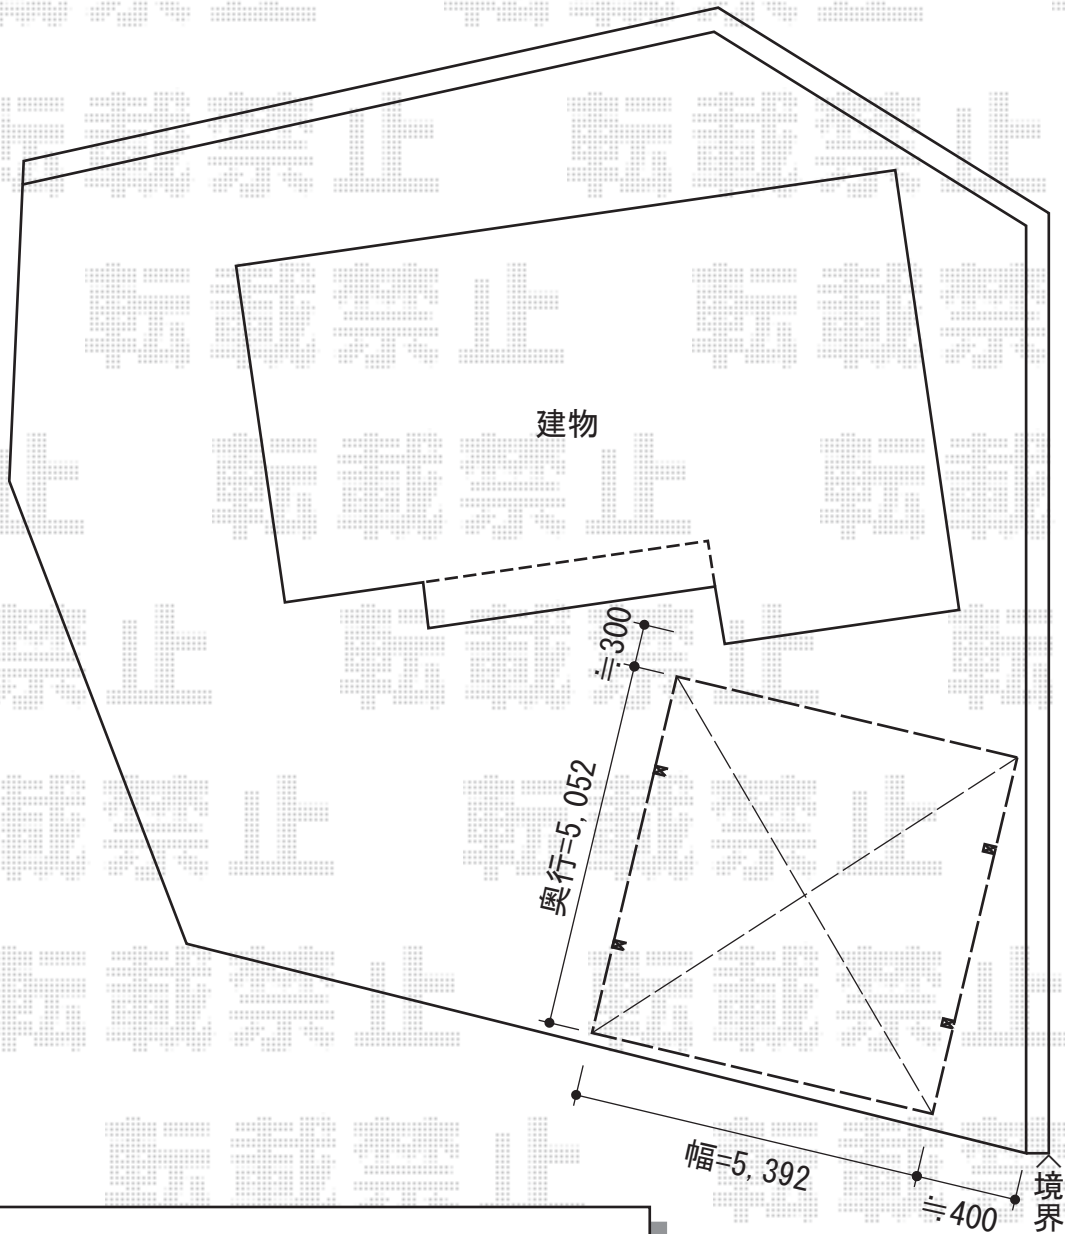

レイナツインポート 積雪~20cm対応

YKK AP レイナツインポート 積雪~20cm対応
幅=5,392mm
奥行=5,052mm
色：【未定】
屋根材：ポリカーボネート（トーマイマット）
柱仕様：ハイルーフ柱仕様（有効高 約2,355mm）

YKK AP 水平式物干し（カーポート柱用） 2本入
色：【未定】
数量：1セット

現場状況や作図制限により概略図の内容と多少の違いが生じることがございます。
施工時は、現場優先とさせて頂きたく思いますので、お立会い頂き、
最終のご指示のほど、何卒、宜しくお願い致します。