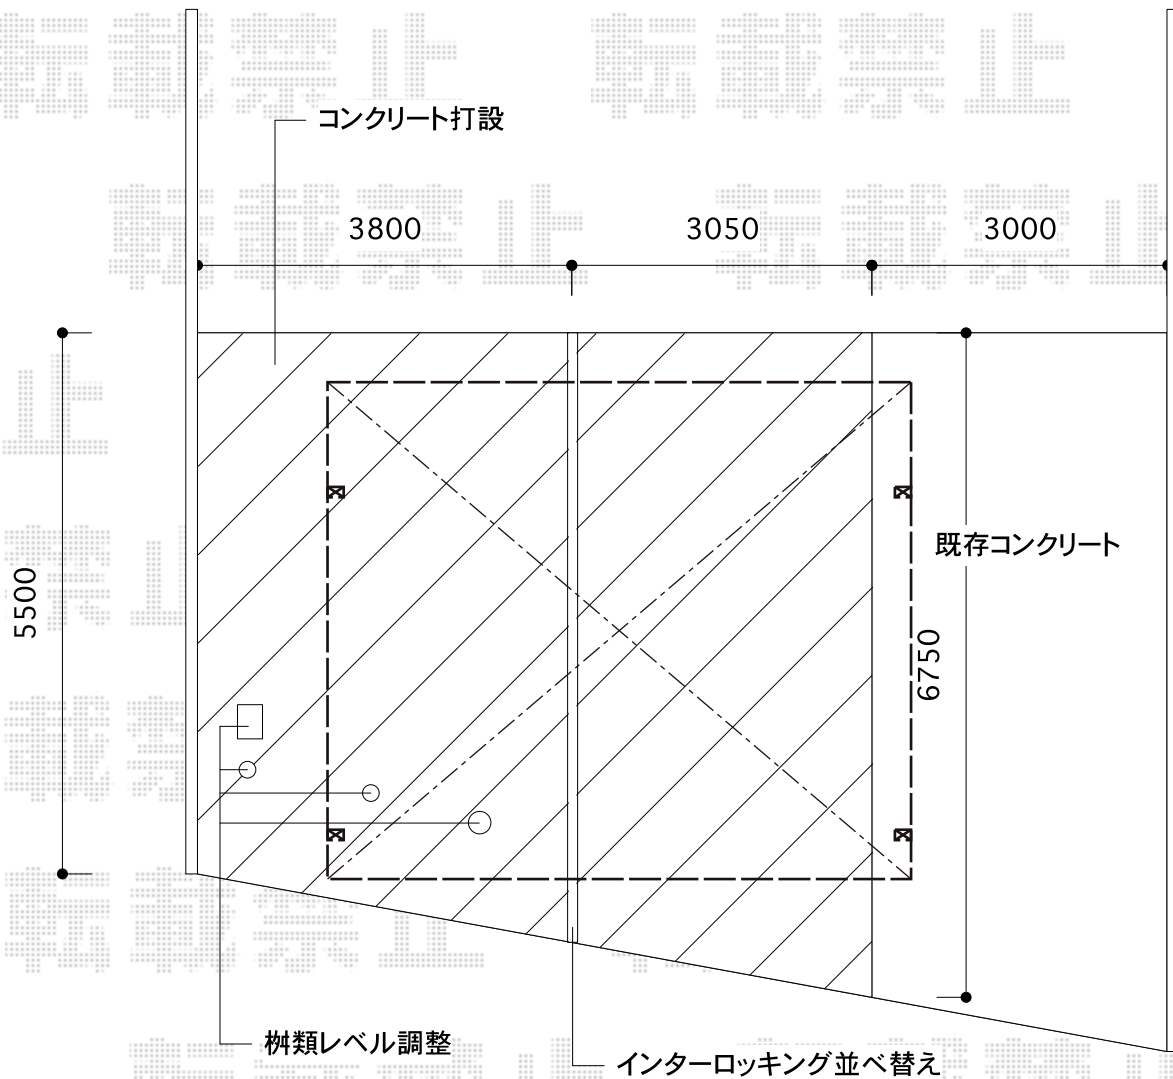

レイナツインポート 積雪~20cm対応

YKK AP レイナツインポート 積雪~20cm対応

幅=5,983mm

奥行=5,052mm

色：プラチナステン

屋根材：熱線遮断ポリカーボネート（アースブルーマット調）

柱仕様：ハイルーフ柱仕様（有効高 約2,355mm）

現場状況や作図制限により概略図の内容と多少の違いが生じることがございます。  
施工時は、現場優先とさせて頂きたく思いますので、お立会い頂き、  
最終のご指示のほど、何卒、宜しくお願い致します。