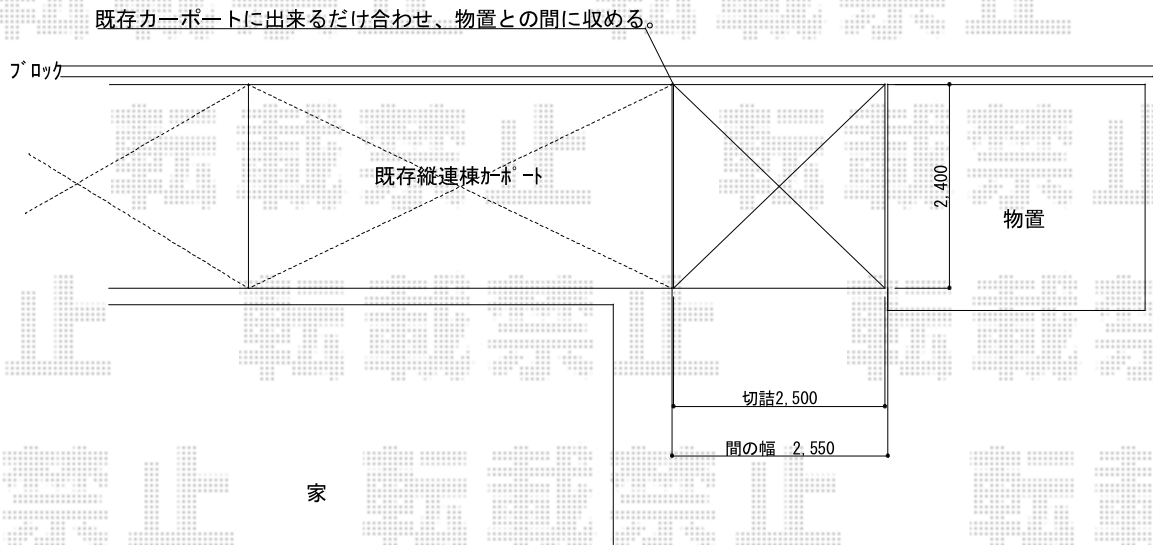

# フリーポートIII 600タイプ 積雪～20cm対応

TOEX フリーポートIII 600タイプ 積雪～20cm対応  
 幅=2,400mm  
 奥行=4,980mm  
 色：ブロンズ  
 屋根材：ポリカーボネート（ライトブラウン）  
 柱仕様：標準柱仕様（有効高 約1,800mm）

現場状況や作図制限により概略図の内容と多少の違いが生じることがございます。  
 施工時は、現場優先とさせて頂きたく思いますので、お立会い頂き、  
 最終のご指示のほど、何卒、宜しくお願い致します。