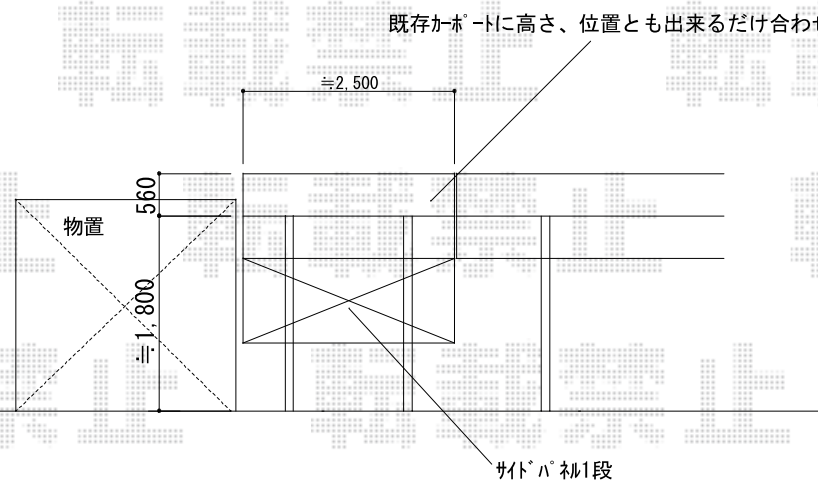

# フリーポートIII 600タイプ 積雪～20cm対応

TOEX フリーポートIII 600タイプ 積雪～20cm対応  
 幅=2,400mm  
 奥行=4,980mm  
 色：ブロンズ  
 屋根材：ポリカーボネート（ライトブラウン）  
 柱仕様：標準柱仕様（有効高 約1,800mm）

現場状況や作図制限により概略図の内容と多少の違いが生じることがございます。  
 施工時は、現場優先とさせて頂きたく思いますので、お立会い頂き、  
 最終のご指示のほど、何卒、宜しくお願い致します。