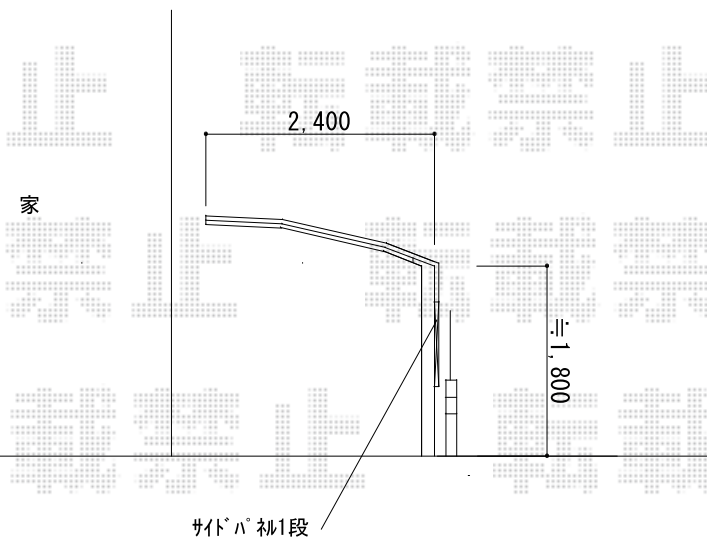

# フリーポートIII 600タイプ 積雪～20cm対応

TOEX フリーポートIII 600タイプ 積雪～20cm対応  
 幅=2,400mm  
 奥行=4,980mm  
 色：ブロンズ  
 屋根材：ポリカーボネート（ライトブラウン）  
 柱仕様：標準柱仕様（有効高 約1,800mm）

現場状況や作図制限により概略図の内容と多少の違いが生じることがございます。  
 施工時は、現場優先とさせて頂きたく思いますので、お立会い頂き、  
 最終のご指示のほど、何卒、宜しくお願い致します。