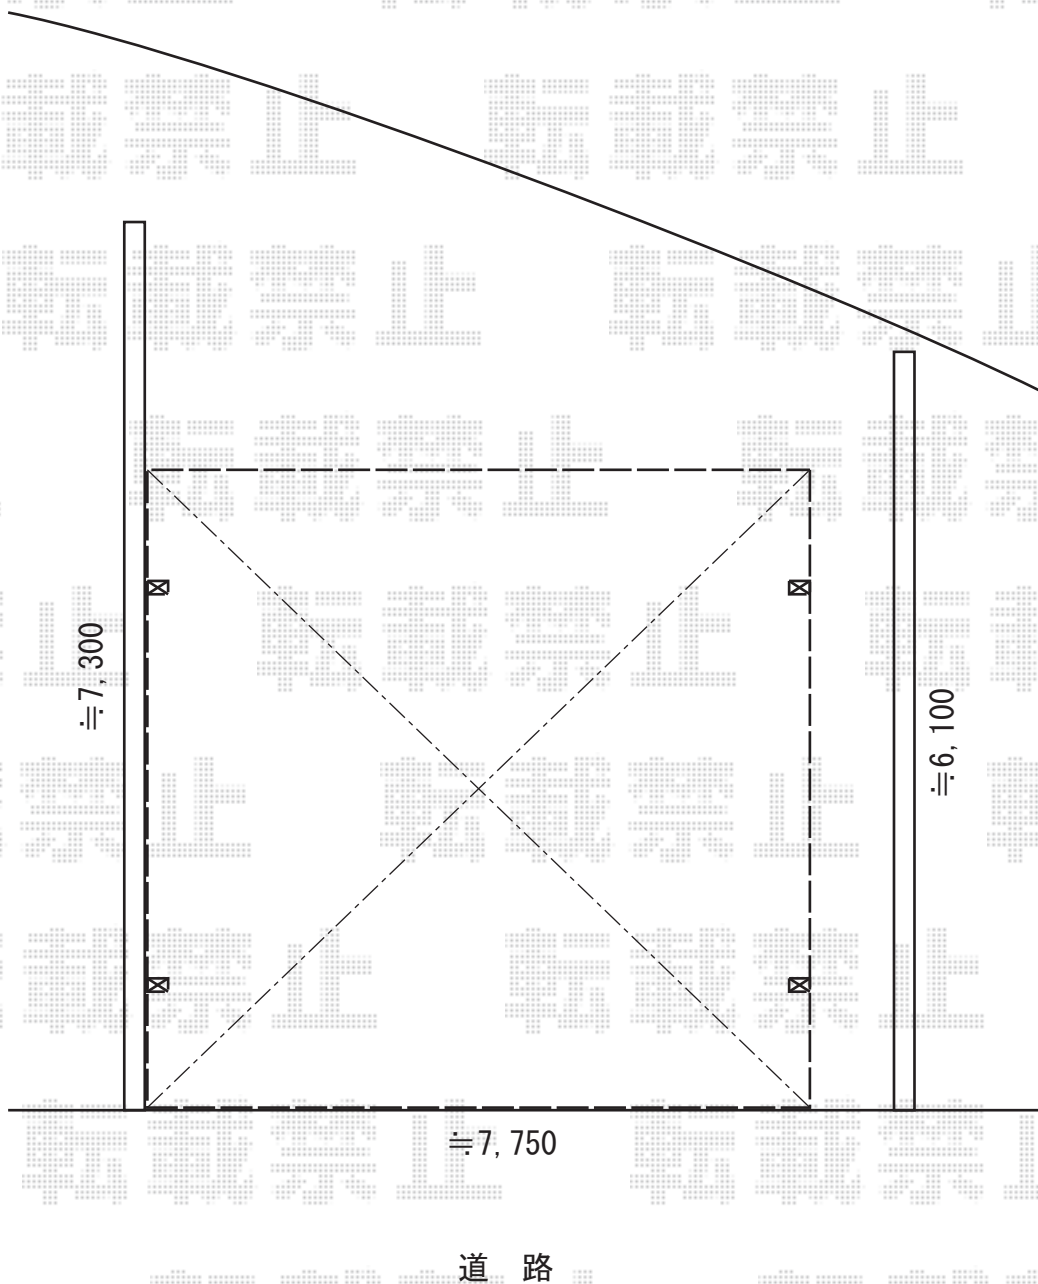

プレシオサポート ワイド 積雪~20cm対応

Value Select プレシオサポート ワイド 積雪~20cm対応
幅=5,392mm
奥行=5,052mm
色：グレースブラウン
屋根材：熱線遮断ポリカーボネート（スカイブルーマット調）
柱仕様：ハイルーフ柱仕様（有効高 約2,250mm）

現場状況や作図制限により概略図の内容と多少の違いが生じることがございます。
施工時は、現場優先とさせて頂きたく思いますので、お立会い頂き、
最終のご指示のほど、何卒、宜しくお願い致します。