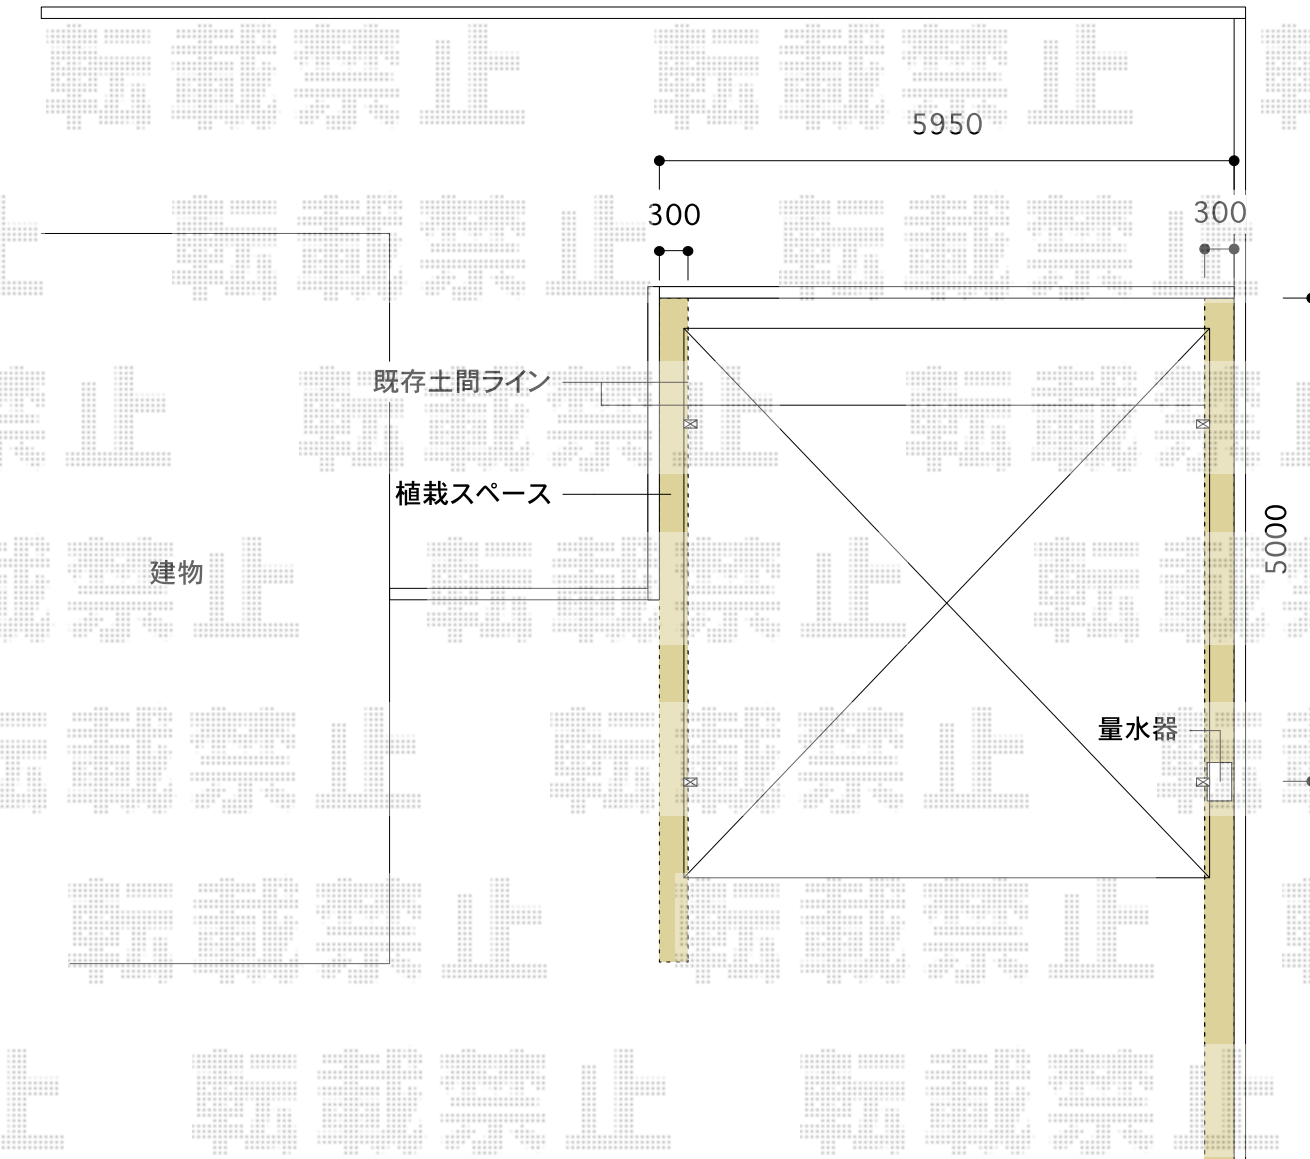

カーブポートシグマIII ワイド 積雪～30cm対応

トステム カーブポートシグマIII ワイド 積雪～30cm対応
幅=5,443mm
奥行=5,686mm
色：シャイングレー
屋根材：熱線吸収ポリカーボネート（ライトブルーマット調）
柱仕様：ロング柱28仕様（有効高 約2,800mm）

現場状況や作図制限により概略図の内容と多少の違いが生じることがございます。
施工時は、現場優先とさせていただきますので、お立会い頂き、
最終のご指示のほど、何卒、宜しくお願い致します。