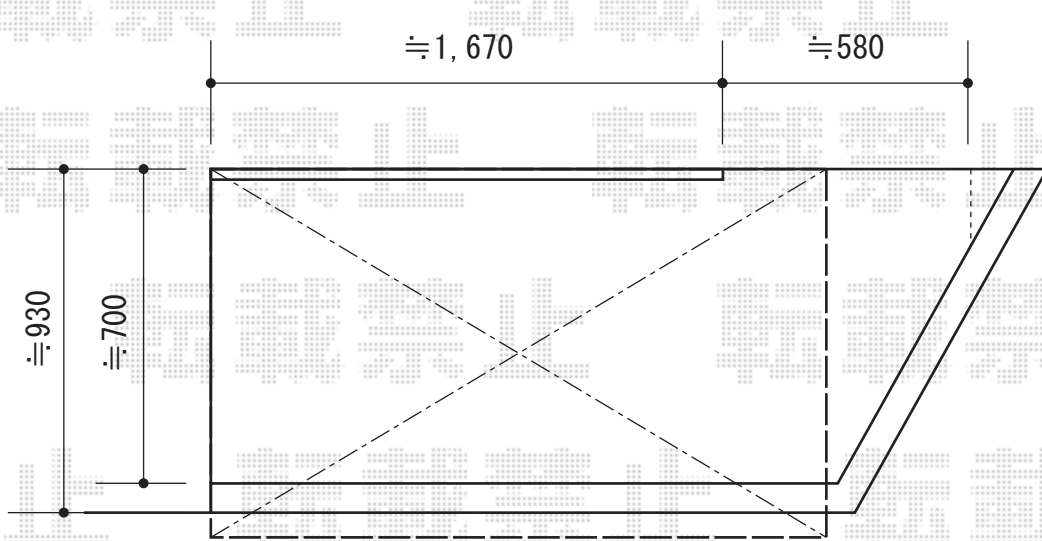

ライザーテラスII F型 ルーフタイプ 単体 積雪～20cm対応

トステム ライザーテラスII F型 ルーフタイプ 単体 積雪～20cm対応
間口=メートル2000 (方杖2,020mm 屋根幅2,020mm)
出幅=3尺 (885mm)
色：ナチュラルシルバー
屋根材：熱線吸収ポリカーボネート (ライトブルーマット調)
柱仕様：ルーフタイプ (柱無し)
施工方法：上止め仕様

現場状況や作図制限により概略図の内容と多少の違いが生じることがございます。
施工時は、現場優先とさせて頂きたく思いますので、お立会い頂き、
最終のご指示のほど、何卒、宜しくお願い致します。