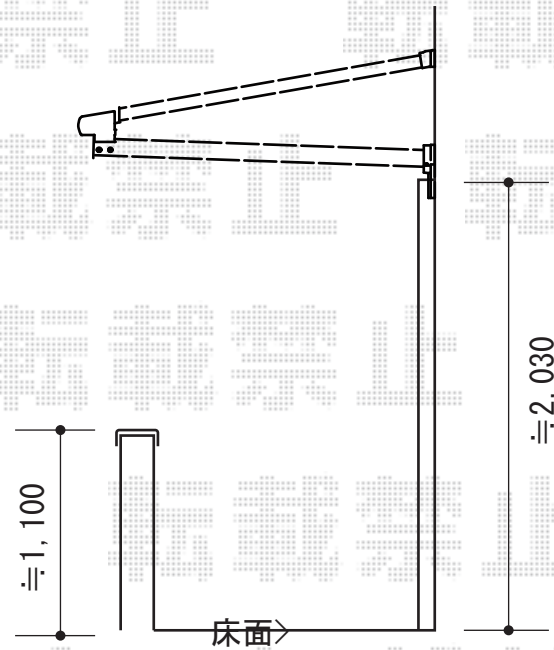

ライザーテラスII F型 ルーフタイプ 単体 積雪～20cm対応

トステム ライザーテラスII F型 ルーフタイプ 単体 積雪～20cm対応
間口=メートル2000 (方杖2,020mm 屋根幅2,020mm)
出幅=3尺 (885mm)
色：ナチュラルシルバー
屋根材：熱線吸収ポリカーボネート (ライトブルーマット調)
柱仕様：ルーフタイプ (柱無し)
施工方法：上止め仕様

現場状況や作図制限により概略図の内容と多少の違いが生じることがございます。
施工時は、現場優先とさせて頂きたく思いますので、お立会い頂き、
最終のご指示のほど、何卒、宜しくお願い致します。