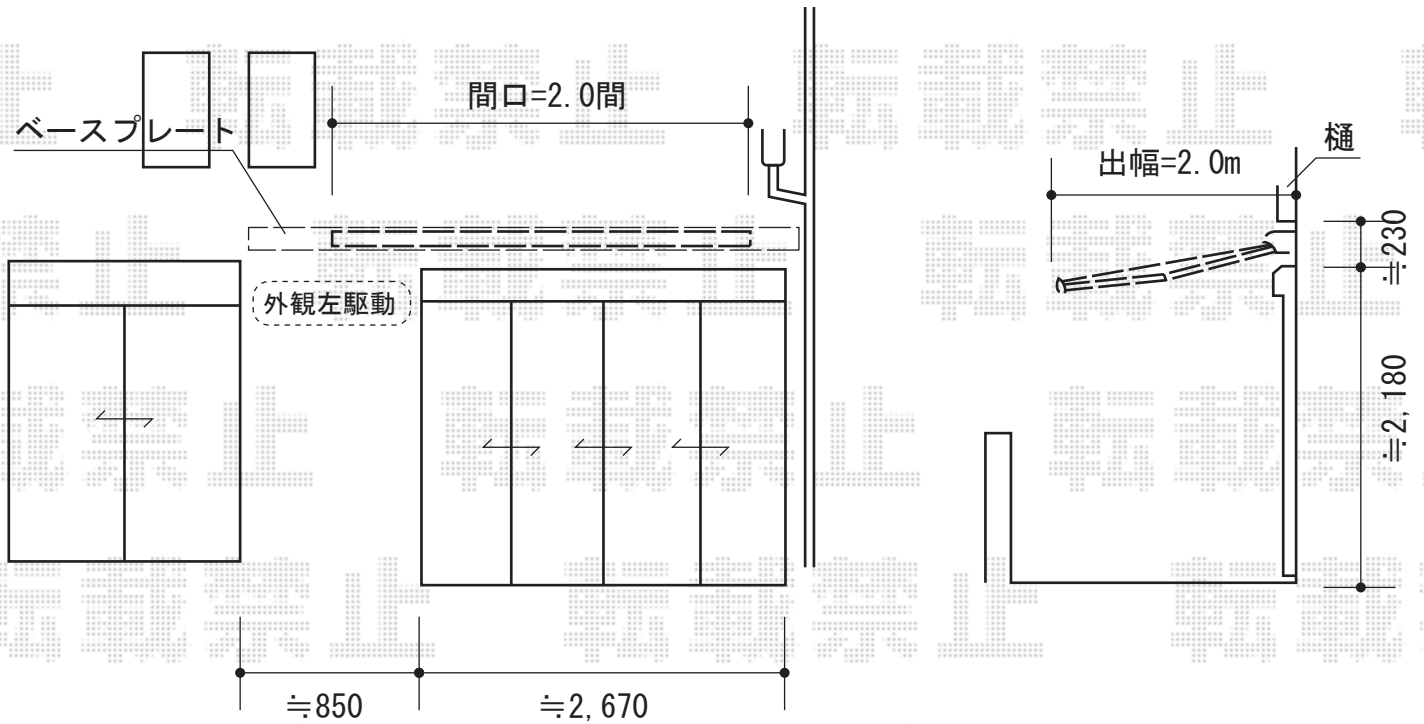

彩鳥C型 ボックスタイプ 手動式

トステム 彩鳥C型 ボックスタイプ 手動式

間口=関東間1.5間 (2,730mm)

出幅=2,000mm

本体色：シャイングレー

キャンバス色：アクリル（ブリティッシュグリーン）

駆動：手動式/外観左駆動

クランクハンドル：長さ1,500mm

追加部材：ベースプレート一式

現場状況や作図制限により概略図の内容と多少の違いが生じることがございます。
施工時は、現場優先とさせて頂きたく思いますので、お立会い頂き、
最終のご指示のほど、何卒、宜しくお願い致します。

EX-SHOP
HTTP://WWW.EX-SHOP.NET

担当：小林

全ての著作権は、エクスショップに帰属します。当社とのお取引目的外の使用・複製・転載禁止となっております。