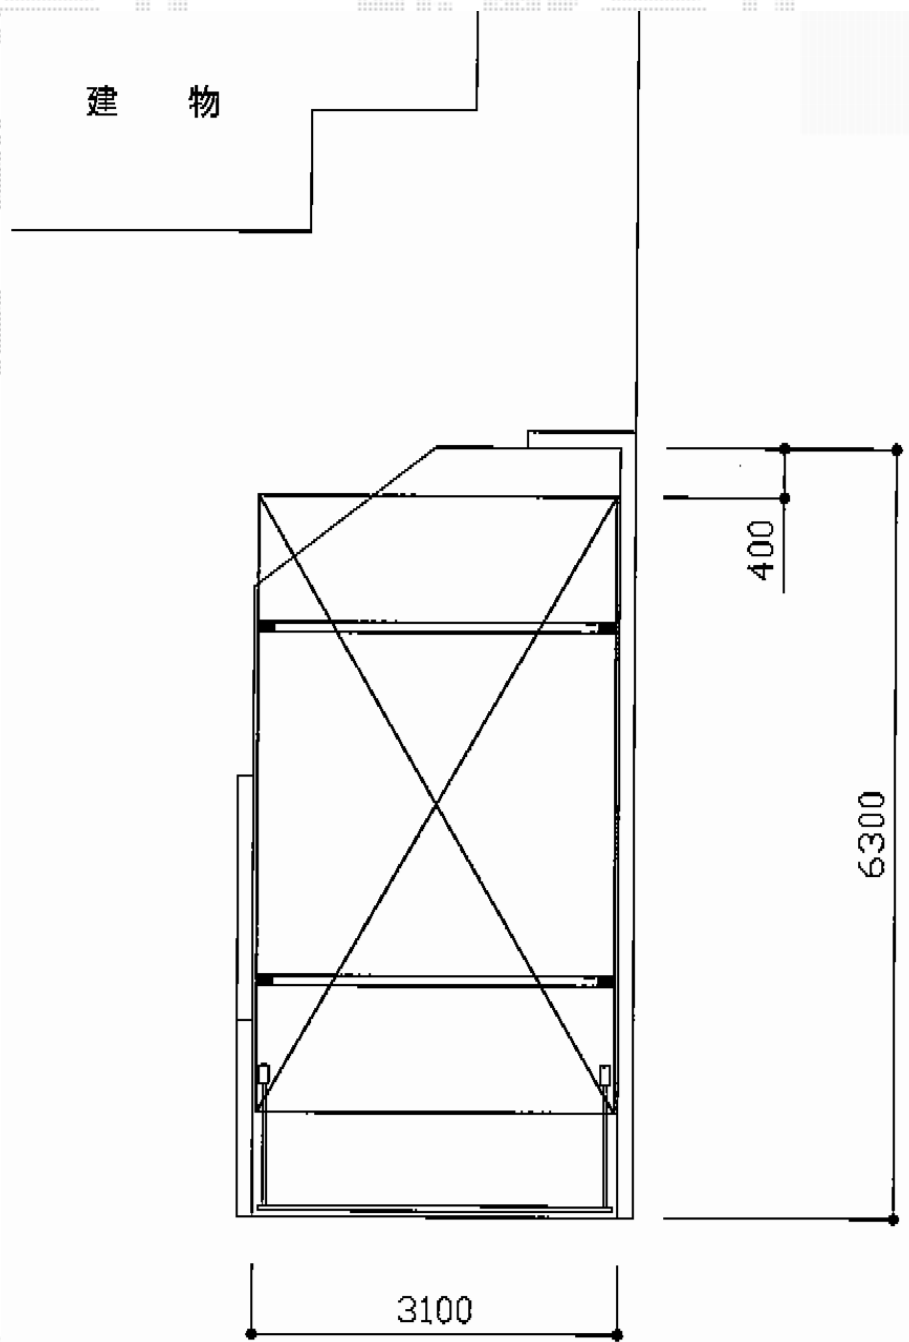

レイナワンポート 積雪～20cm対応

YKK AP レйнаワンポート 積雪～20cm対応

幅=3,034mm

奥行=5,052mm

色：ブラウン

屋根材：ポリカーボネート（スモークブラウン）

柱仕様：標準柱仕様（有効高 約2,000mm）

オプション：屋根ふき材補強部品セット（¥4,500-）×1

現場状況や作図制限により概略図の内容と多少の違いが生じることがございます。
施工時は、現場優先とさせて頂きたく思いますので、お立会い頂き、
最終のご指示のほど、何卒、宜しくお願い致します。

EX-SHOP
HTTP://WWW.EX-SHOP.NET

担当：西村