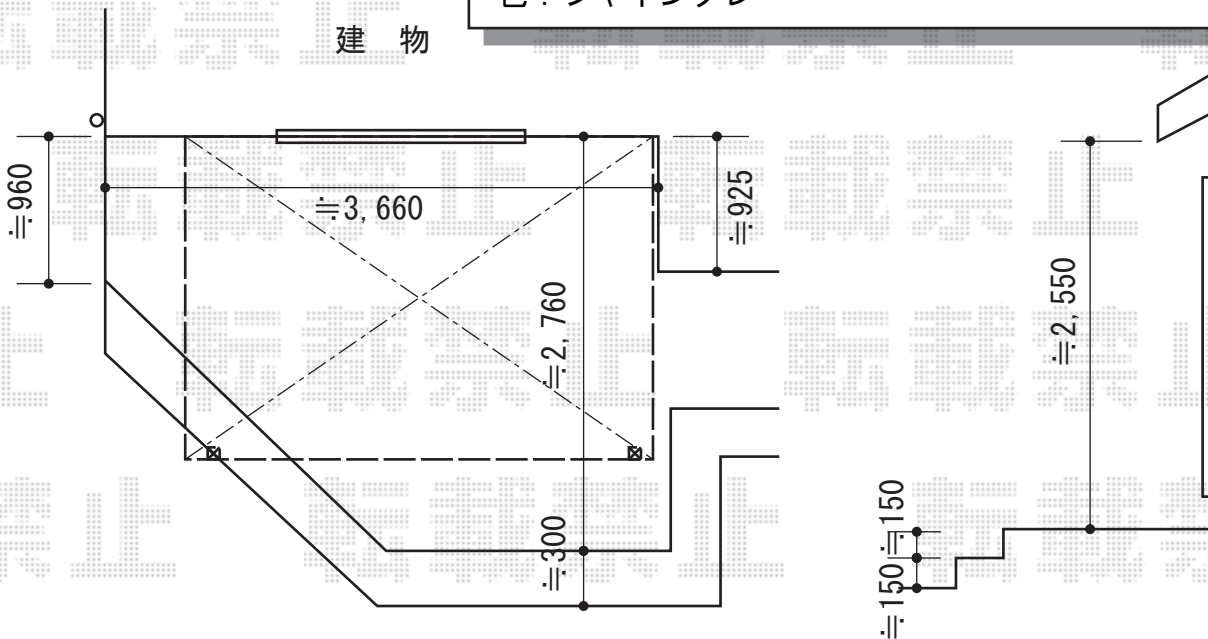

フェンス・テラス屋根

TOEX プリレオR9型フェンス 多段柱タイプ
 本体1枚 (W×H) = (1,979.5mm×800mm) (¥25,300) × 3枚
 柱仕様 : T-16 (¥12,100) × 4本
 ブラケットセットA : 上下用 (¥1,100) × 4セット
 継手セットA : (¥500) × 2セット
 端部キャップA : (¥550) × 1セット
 色 : シヤイングレー

YKK AP パワーアルファ RB型 1500 テラスタイプ 単体 積雪~50cm対応
 間口=関東間1.5間 (柱芯々2,755mm 屋根幅3,080mm)
 出幅=7尺 (2,085mm)
 色 : ホワイト
 屋根材 : ポリカーボネート (トーメイマット/すりガラス調)
 柱仕様 : 柱位置固定タイプ (柱2本)
 施工方法 : 上止め仕様

現場状況や作図制限により概略図の内容と多少の違いが生じることがございます。
 施工時は、現場優先とさせて頂きたく思いますので、お立会い頂き、
 最終のご指示のほど、何卒、宜しくお願い致します。