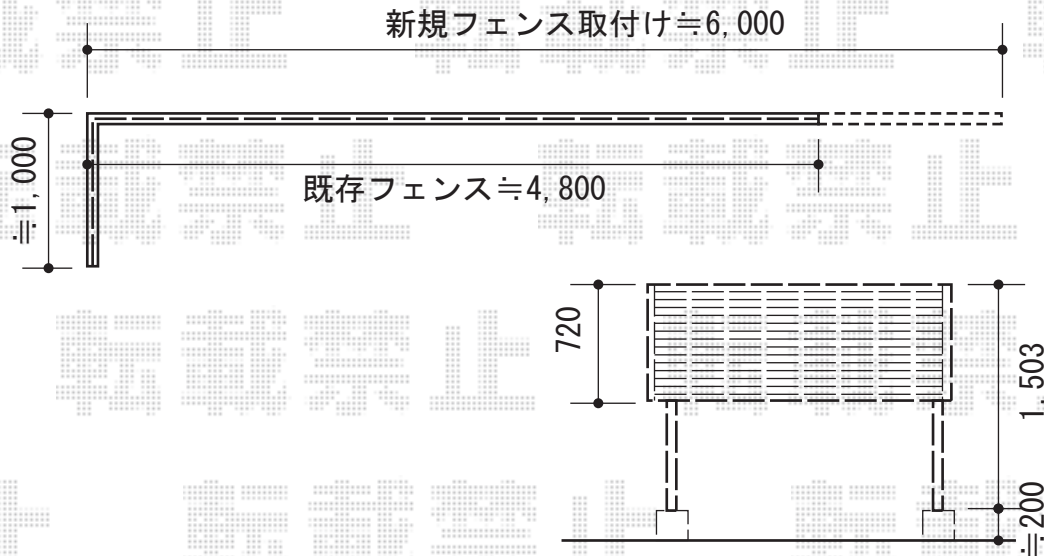

フェンス・テラス屋根

TOEX プリレオR9型フェンス 多段柱タイプ
 本体1枚 (W×H) = (1,979.5mm×800mm) (¥25,300) × 3枚
 柱仕様 : T-16 (¥12,100) × 4本
 ブラケットセットA : 上下用 (¥1,100) × 4セット
 継手セットA : (¥500) × 2セット
 端部キャップA : (¥550) × 1セット
 色 : シヤイングレー

YKK AP パワーアルファ RB型 1500 テラスタイプ 単体 積雪~50cm対応
 間口=関東間1.5間 (柱芯々2,755mm 屋根幅3,080mm)
 出幅=7尺 (2,085mm)
 色 : ホワイト
 屋根材 : ポリカーボネート (トーメイマット/すりガラス調)
 柱仕様 : 柱位置固定タイプ (柱2本)
 施工方法 : 上止め仕様

現場状況や作図制限により概略図の内容と多少の違いが生じることがございます。
 施工時は、現場優先とさせて頂きたく思いますので、お立会い頂き、
 最終のご指示のほど、何卒、宜しくお願い致します。