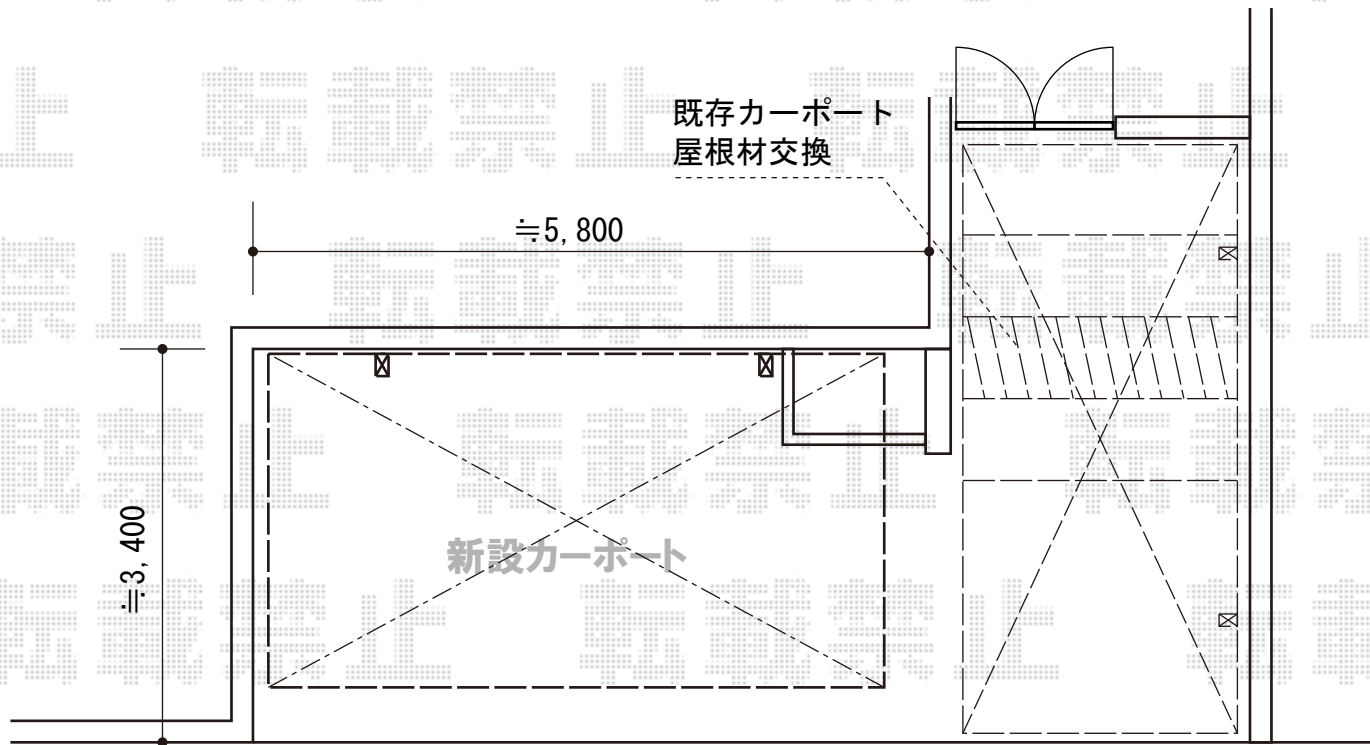

レイナポート 積雪～20cm対応

YKK AP レイナポート 積雪～20cm対応

幅=2,700mm

奥行=5,052mm

色：ブラウン

屋根材：ポリカーボネート（スモークブラウン）

柱仕様：標準柱仕様（有効高 約2,000mm）

現場状況や作図制限により概略図の内容と多少の違いが生じることがございます。
施工時は、現場優先とさせて頂きたく思いますので、お立会い頂き、
最終のご指示のほど、何卒、宜しくお願い致します。