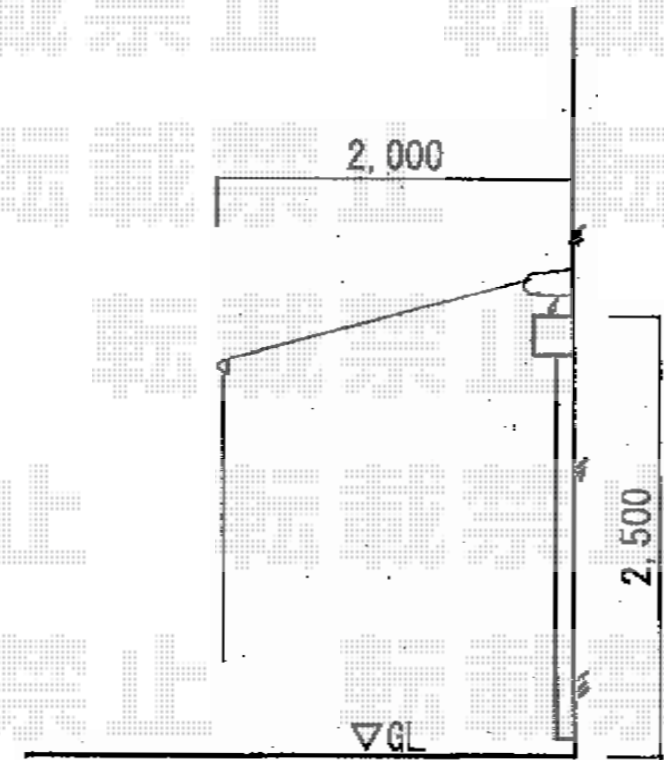

彩鳥CR型 ボックスタイプ 電動式

取付は サンチター振分けで

3,640(取付ホルト芯々)

トステム 彩鳥CR型 ボックスタイプ 電動式
間口=関東間2.0間 (3,640mm)
出幅=2,000mm
本体色：シャイングレー
キャンバス色：ポリエステル (アイボリーホワイト ライトベージュ)
駆動：手動式/外観左駆動
スイッチボックス：室外露出型 外観左側設置
オプション：ベースプレート
オプション：風力センサー