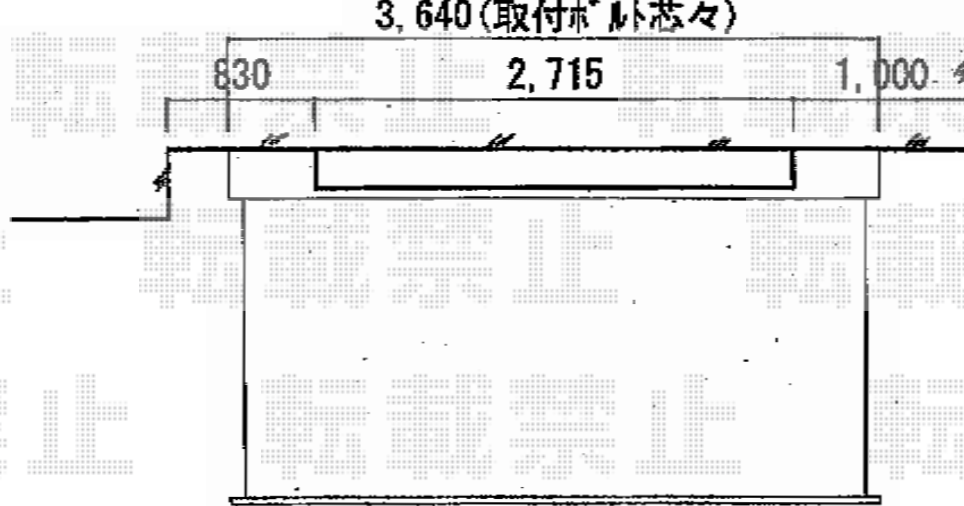

彩鳥CR型 ボックスタイプ 電動式

取付は サンチター振分けで

3,640(取付ホルト芯々)

トステム 彩鳥CR型 ボックスタイプ 電動式
間口=関東間2.0間 (3,640mm)
出幅=2,000mm
本体色：シャイングレー
キャンバス色：ポリエステル (アイボリーホワイト ライトベージュ)
駆動：手動式/外観左駆動
スイッチボックス：室外露出型 外観左側設置
オプション：ベースプレート
オプション：風力センサー