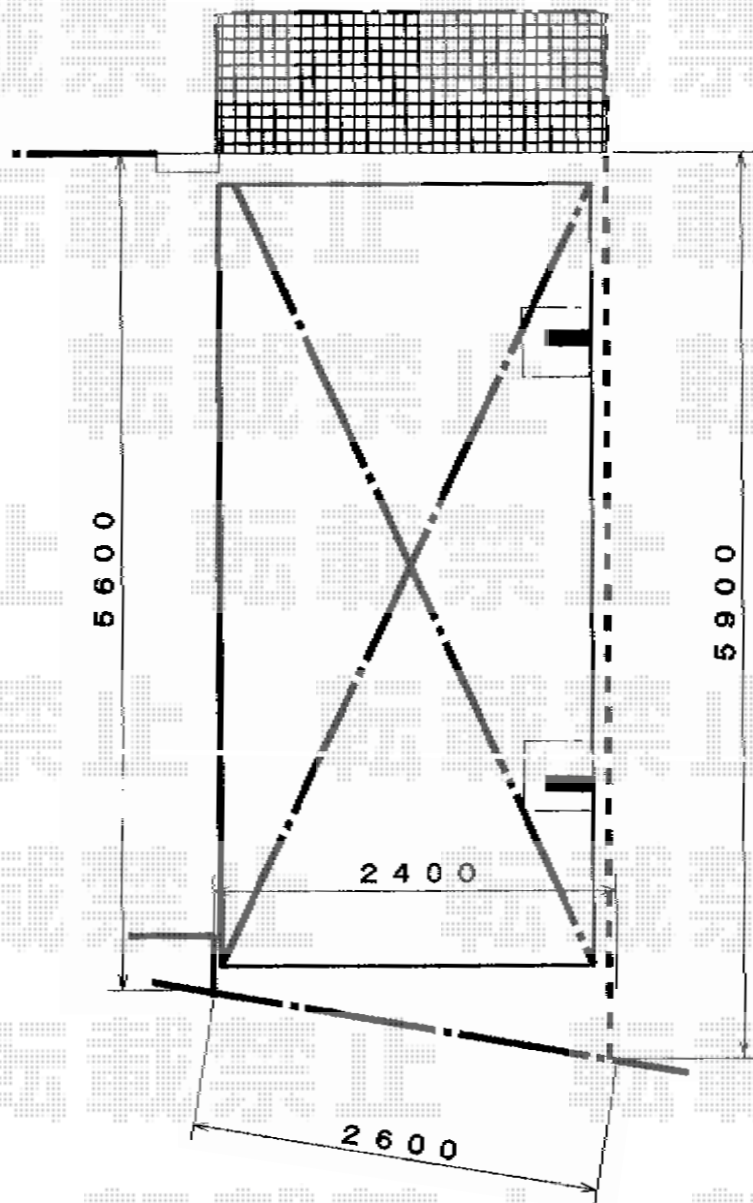

## レイナポートZ 積雪～20cm対応

YKK AP レイナポートZ 積雪～20cm対応

幅=2,400mm

奥行=5,052mm

色：プラチナステン

屋根材：熱線遮断ポリカーボネート（アースブルーマット調）

柱仕様：標準柱仕様（有効高 約2,000mm）

YKK AP レイナポートZ サイドパネル 51-08

奥行サイズ：長さ51用

高さ=836mm

色：プラチナステン

パネル材：ポリカーボネート（トーマイマット）

オプション：着脱式サポート（標準・ハイルーフ兼用）×2本

YKK AP レイナポートZ オプション

オプション：屋根ふき材補強部品 1セット

オプション：収納式物干しセット2型 2本入 色：プラチナステン