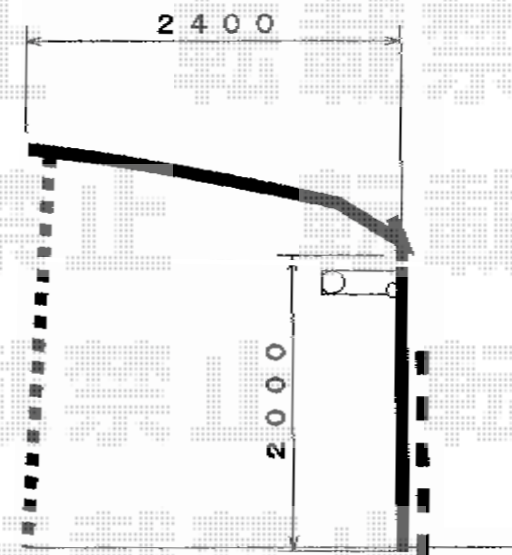

## レイナポートZ 積雪～20cm対応

YKK AP レイナポートZ 積雪～20cm対応

幅=2,400mm

奥行=5,052mm

色：プラチナステン

屋根材：熱線遮断ポリカーボネート（アースブルーマット調）

柱仕様：標準柱仕様（有効高 約2,000mm）

YKK AP レイナポートZ サイドパネル 51-08

奥行サイズ：長さ51用

高さ=836mm

色：プラチナステン

パネル材：ポリカーボネート（トーマイマット）

オプション：着脱式サポート（標準・ハイルーフ兼用）×2本

YKK AP レイナポートZ オプション

オプション：屋根ふき材補強部品 1セット

オプション：収納式物干しセット2型 2本入 色：プラチナステン