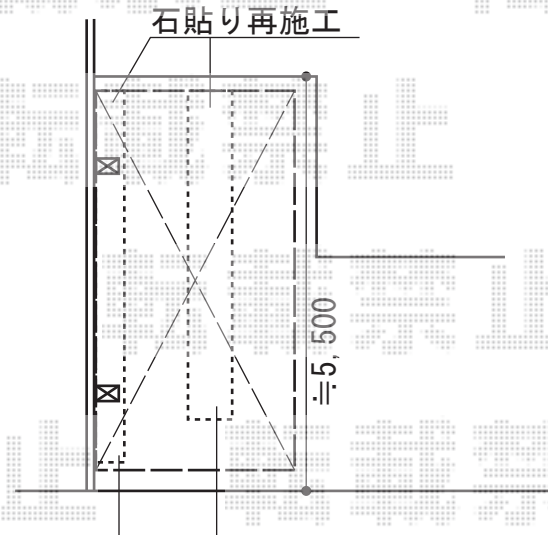

プレシオステラス R型 屋根タイプ 単体 積雪～20cm対応

こちらの石貼り部分ですが  
材料を再利用し、再施工致します。

YKK AP レイナポート 積雪～20cm対応

幅=2,400mm

奥行=5,052mm

色：プラチナステン

屋根材：熱線遮断ポリカーボネート（アースブルーマット調）

柱仕様：ハイルーフ柱仕様（有効高 約2,355mm）

現場状況や作図制限により概略図の内容と多少の違いが生じることがございます。  
施工時は、現場優先とさせて頂きたく思いますので、お立会い頂き、  
最終のご指示のほど、何卒、宜しくお願い致します。

EX-SHOP  
HTTP://WWW.EX-SHOP.NET

担当：西村