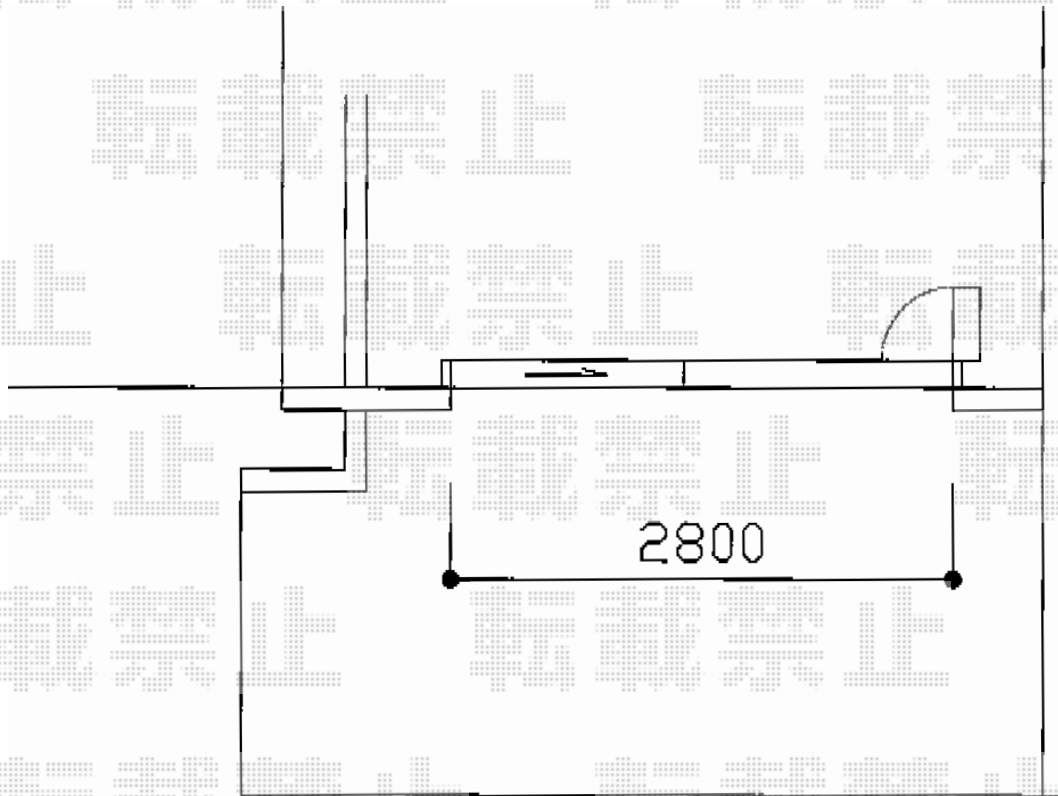

# トリップゲート PB型 ノンレール 片開き親子 31D0

## Value Select

トリップゲート PB型 ノンレール 片開き親子 31D0

開口幅=2,989mm

全幅=3,089mm (130+180)

たたみ幅=429mm

高さ=1,200mm

色：ブロンズ

キャスター数：2箇所

落棒数：2本

現場状況や作図制限により概略図の内容と多少の違いが生じることがございます。  
施工時は、現場優先とさせて頂きたく思いますので、お立会い頂き、  
最終のご指示のほど、何卒、宜しくお願い致します。

EX-SHOP  
HTTP://WWW.EX-SHOP.NET

担当：西村

全ての著作権は、エクスショップに帰属します。当社とのお取引目的外の使用・複製・転載禁止となっております。