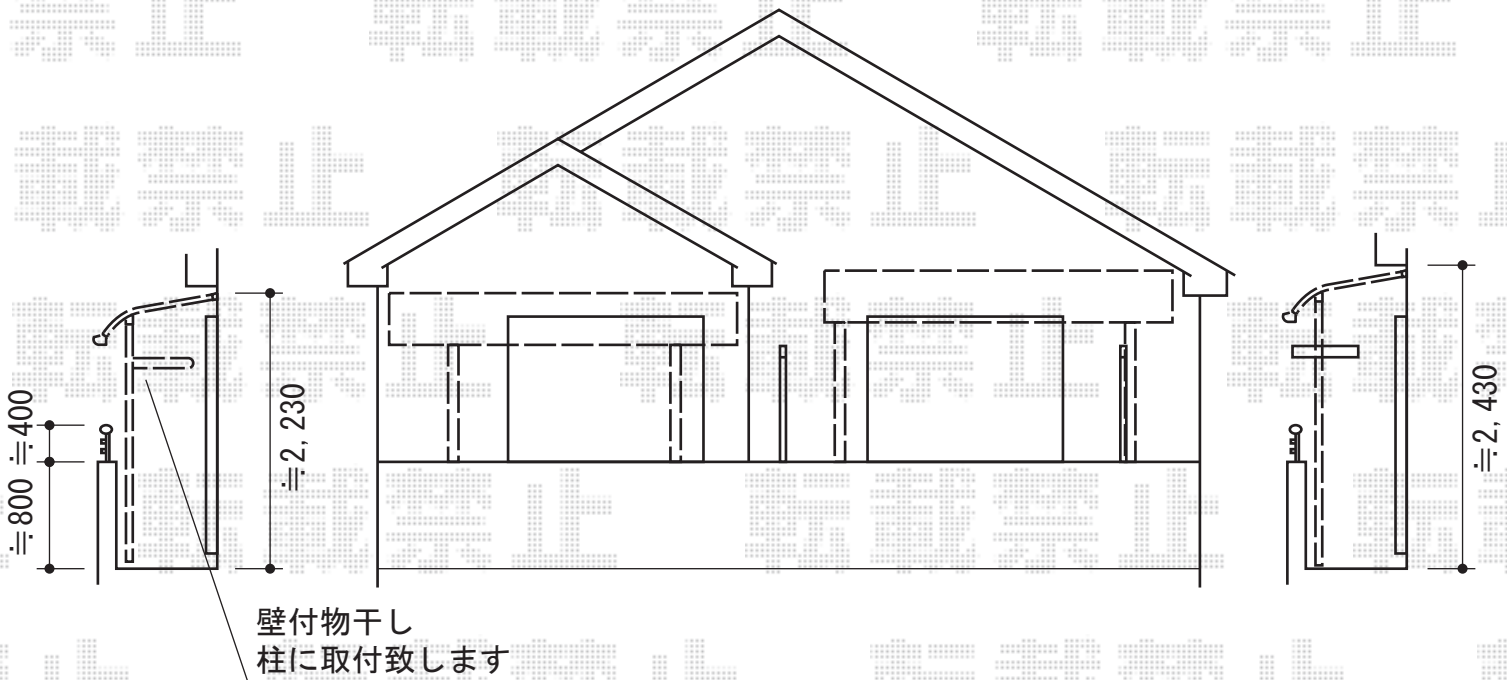

ライザーテラスII R型 屋根タイプ 単体 積雪～20cm対応

トステム ライザーテラスII R型 屋根タイプ 単体 積雪～20cm対応  
 間口=関東間1.5間 (柱芯々2,530mm 屋根幅2,750mm)  
 出幅=3尺 (885mm)  
 色：シャイングレー  
 屋根材：熱線吸収アクアポリカーボネート (ライトブルー)  
 柱仕様：柱奥行移動タイプ (柱2本)  
 施工方法：下止め仕様  
 柱固定部品仕様：中間用×2