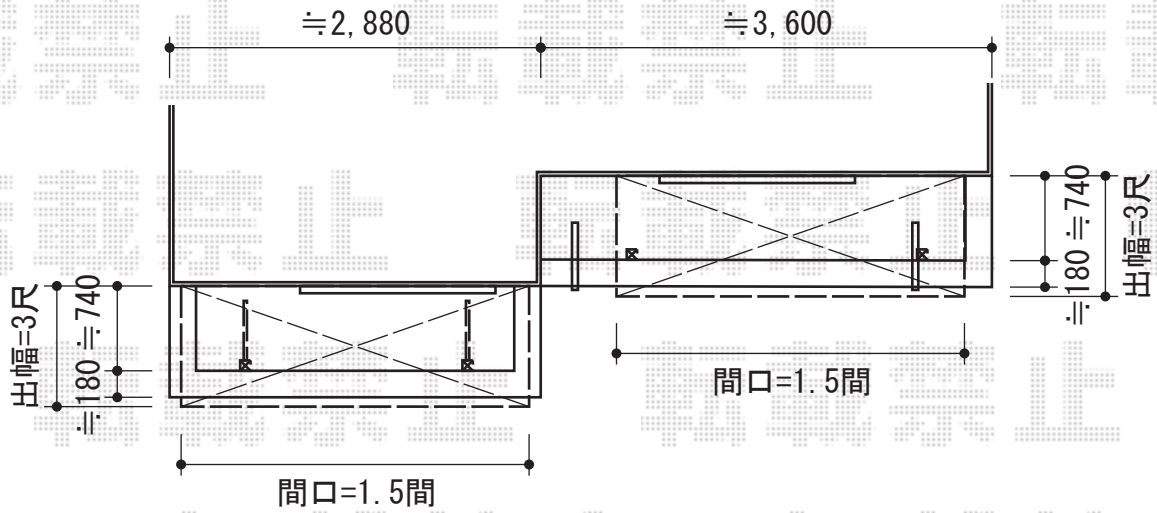

ライザーテラスII R型 屋根タイプ 単体 積雪～20cm対応

トステム ライザーテラスII R型 屋根タイプ 単体 積雪～20cm対応  
 間口=関東間1.5間 (柱芯々2,530mm 屋根幅2,750mm)  
 出幅=3尺 (885mm)  
 色：シャイングレー  
 屋根材：熱線吸収アクアポリカーボネート (ライトブルー)  
 柱仕様：柱奥行移動タイプ (柱2本)  
 施工方法：下止め仕様  
 柱固定部品仕様：中間用×2