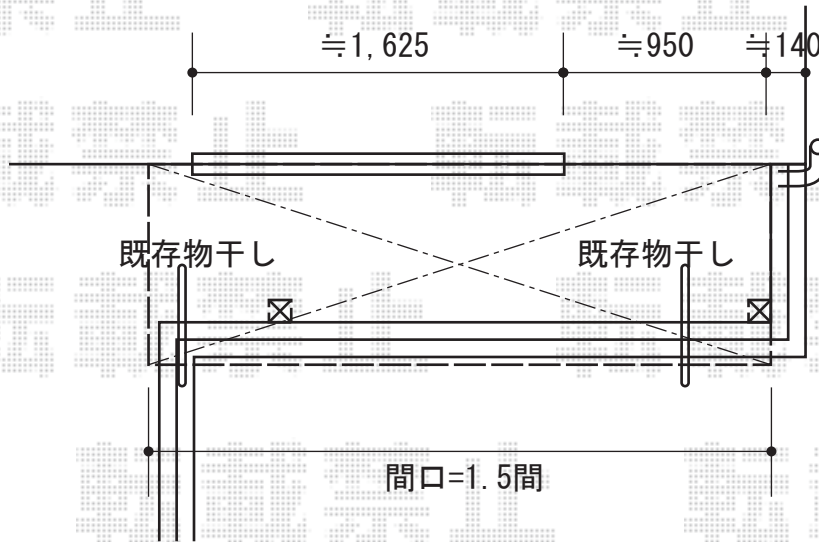

ライザーテラスII F型 屋根タイプ 積雪～20cm対応

トステム ライザーテラスII F型 屋根タイプ 積雪～20cm対応
 間口=関東間1.5間 (柱芯々2,530mm 屋根幅2,750mm)
 出幅=3尺 (885mm)
 色：シャイングレー
 屋根材：ポリカーボネート (ブラウン)
 柱仕様：柱奥行移動タイプ
 施工方法：上止め仕様

現場状況や作図制限により概略図の内容と多少の違いが生じることがございます。
 施工時は、現場優先とさせて頂きたく思いますので、お立会い頂き、
 最終のご指示のほど、何卒、宜しくお願い致します。