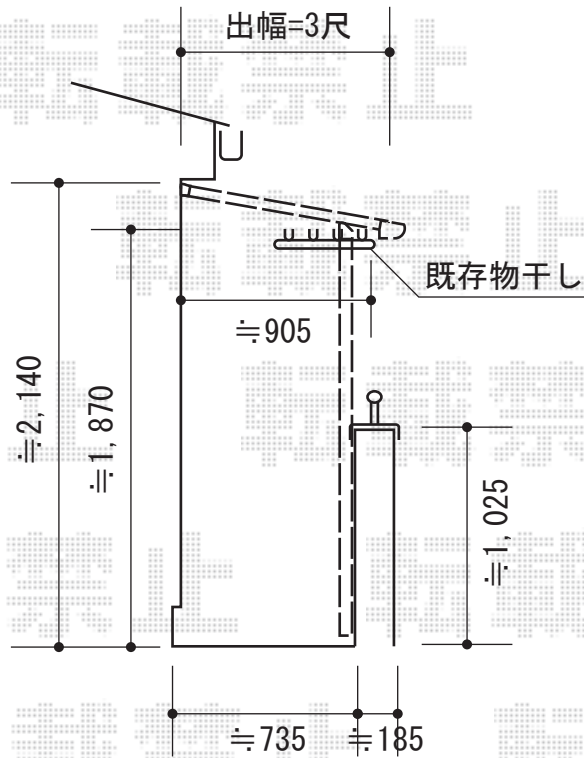

ライザーテラスII F型 屋根タイプ 積雪～20cm対応

トステム ライザーテラスII F型 屋根タイプ 積雪～20cm対応
 間口=関東間1.5間 (柱芯々2,530mm 屋根幅2,750mm)
 出幅=3尺 (885mm)
 色：シャイングレー
 屋根材：ポリカーボネート (ブラウン)
 柱仕様：柱奥行移動タイプ
 施工方法：上止め仕様

現場状況や作図制限により概略図の内容と多少の違いが生じることがございます。
 施工時は、現場優先とさせて頂きたく思いますので、お立会い頂き、
 最終のご指示のほど、何卒、宜しくお願い致します。