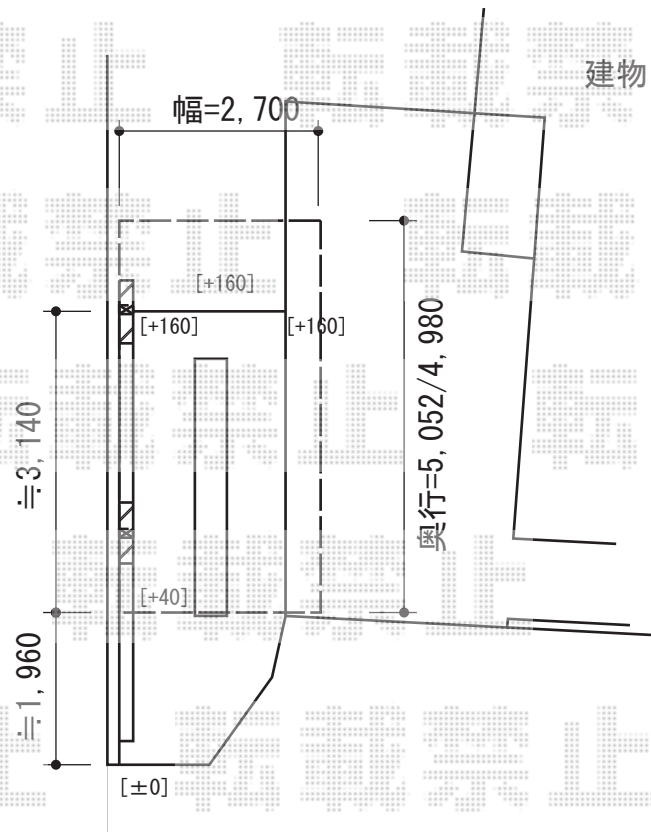

プレシオスポート 積雪～20cm対応

Value Select プレシオスポート 積雪～20cm対応
幅=2,700mm
奥行=5,052mm
色：チャコールブラック
屋根材：ポリカーボネート（スカイブルー）
柱仕様：ハイルーフ柱仕様（有効高 約2,250mm）

現場状況や作図制限により概略図の内容と多少の違いが生じることがございます。
施工時は、現場優先とさせて頂きたく思いますので、お立会い頂き、
最終のご指示のほど、何卒、宜しくお願い致します。