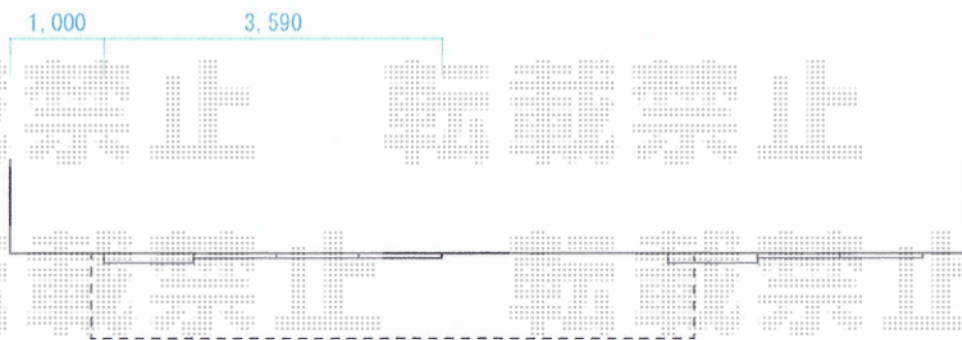

# テールポートシグマIII 1500 延長 積雪～50cm対応

バルコニーに合わせて設置致します  
バルコニーとのスペースは≒300

トステム テールポートシグマIII 1500 延長 積雪～50cm対応  
幅=3,000mm  
奥行=6,218mm  
色：ブラック  
屋根材：ポリカーボネート（ブルースモーク）  
柱仕様：標準柱仕様（有効高 約1,800mm）

現場状況や作図制限により概略図の内容と多少の違いが生じることがございます。  
施工時は、現場優先とさせて頂きたく思いますので、お立会い頂き、  
最終のご指示のほど、何卒、宜しくお願い致します。