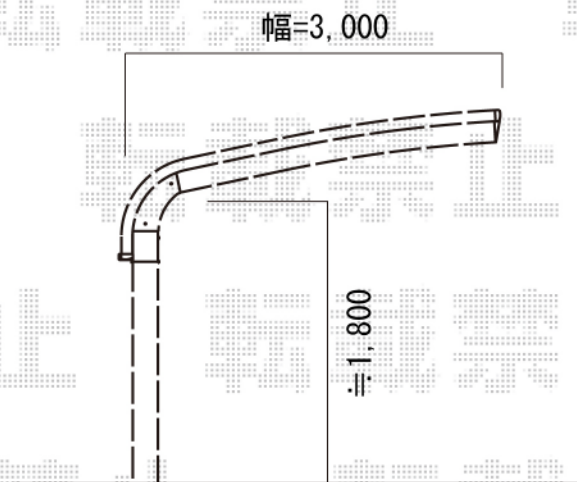

# テールポートシグマIII 1500 延長 積雪～50cm対応

バルコニーに合わせて設置致します  
バルコニーとのスペースは≒300

トステム テールポートシグマIII 1500 延長 積雪～50cm対応  
幅=3,000mm  
奥行=6,218mm  
色：ブラック  
屋根材：ポリカーボネート（ブルースモーク）  
柱仕様：標準柱仕様（有効高 約1,800mm）

現場状況や作図制限により概略図の内容と多少の違いが生じることがございます。  
施工時は、現場優先とさせて頂きたく思いますので、お立会い頂き、  
最終のご指示のほど、何卒、宜しくお願い致します。