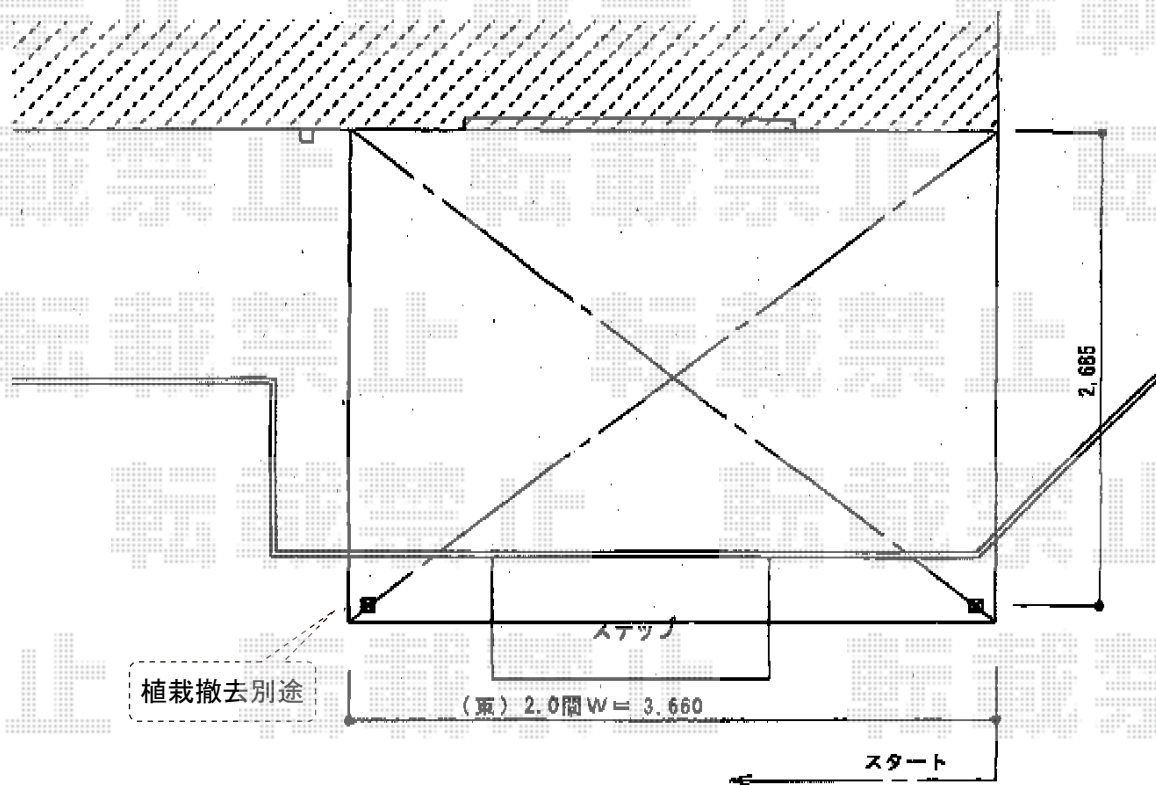

ライザーテラスII F型 テラスタイプ 積雪~20cm対応

トステム ライザーテラスII F型 テラスタイプ 積雪~20cm対応
 間口=関東間2.0間 (柱芯々3,440mm 屋根幅3,660mm)
 出幅=9尺 (2,685mm)
 色: ホワイト
 屋根材: ポリカーボネート (クリアマット・すりガラス調)
 柱仕様: 柱位置固定タイプ
 施工方法: 上止め仕様
 オプション: 吊り下げ物干しワイド2本入

現場状況や作図制限により概略図の内容と多少の違いが生じることがございます。
 施工時は、現場優先とさせて頂きたく思いますので、お立会い頂き、
 最終のご指示のほど、何卒、宜しくお願い致します。

EX-SHOP
 HTTP://WWW.EX-SHOP.NET

担当: 小林