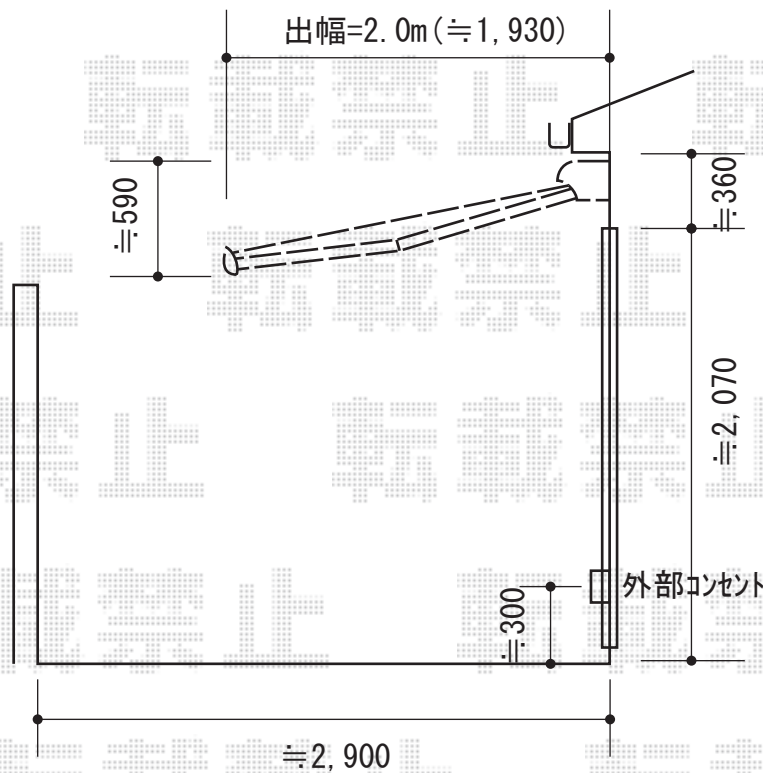

# 彩鳥L型 フリルタイプ 電動式(リモコン)

トステム 彩鳥L型 フリルタイプ 電動式 (リモコン)  
間口=関東間2.0間 (3,640mm)  
出幅=2,000mm  
本体色 : ホワイト  
キャンパス色 : ポリエステル (ストライプオレンジ)  
駆動 : 電動式 (リモコン) / 外観右駆動  
フリル : 台形

現場状況や作図制限により概略図の内容と多少の違いが生じることがございます。  
施工時は、現場優先とさせて頂きたく思いますので、お立会い頂き、  
最終のご指示のほど、何卒、宜しくお願い致します。