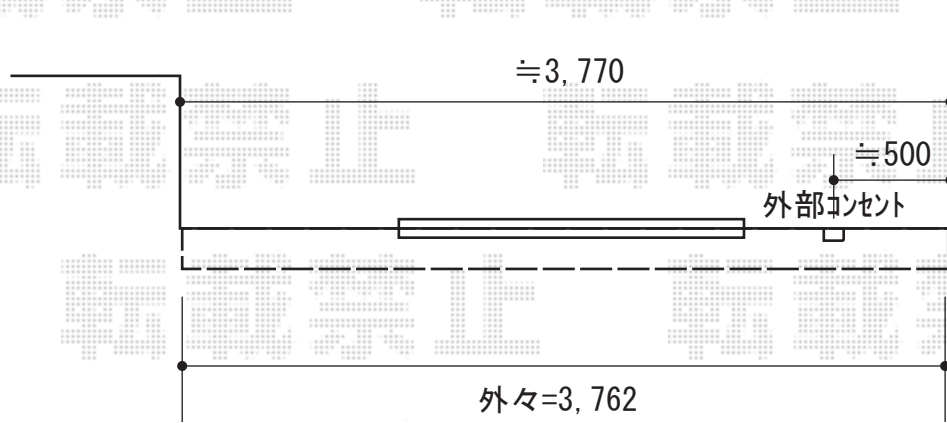

# 彩鳥L型 フリルタイプ 電動式(リモコン)

トステム 彩鳥L型 フリルタイプ 電動式 (リモコン)  
間口=関東間2.0間 (3,640mm)  
出幅=2,000mm  
本体色 : ホワイト  
キャンパス色 : ポリエステル (ストライプオレンジ)  
駆動 : 電動式 (リモコン) / 外観右駆動  
フリル : 台形

現場状況や作図制限により概略図の内容と多少の違いが生じることがございます。  
施工時は、現場優先とさせて頂きたく思いますので、お立会い頂き、  
最終のご指示のほど、何卒、宜しくお願い致します。