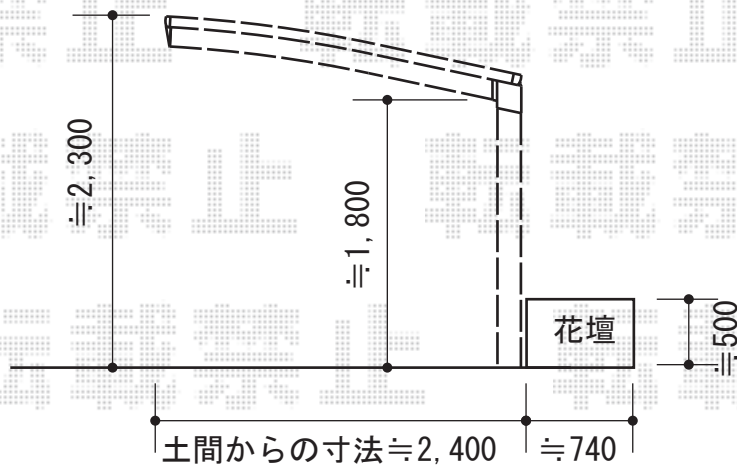

レイナポート 積雪～20cm対応

YKK AP レイナポート 積雪～20cm対応

幅=2,400mm

奥行=5,052mm

色：プラチナステン

屋根材：ポリカーボネート（スモークブラウン）

柱仕様：標準柱仕様（有効高 約2,000mm）

現場状況や作図制限により概略図の内容と多少の違いが生じることがございます。
 施工時は、現場優先とさせていただきますので、お立会い頂き、
 最終のご指示のほど、何卒、宜しくお願い致します。