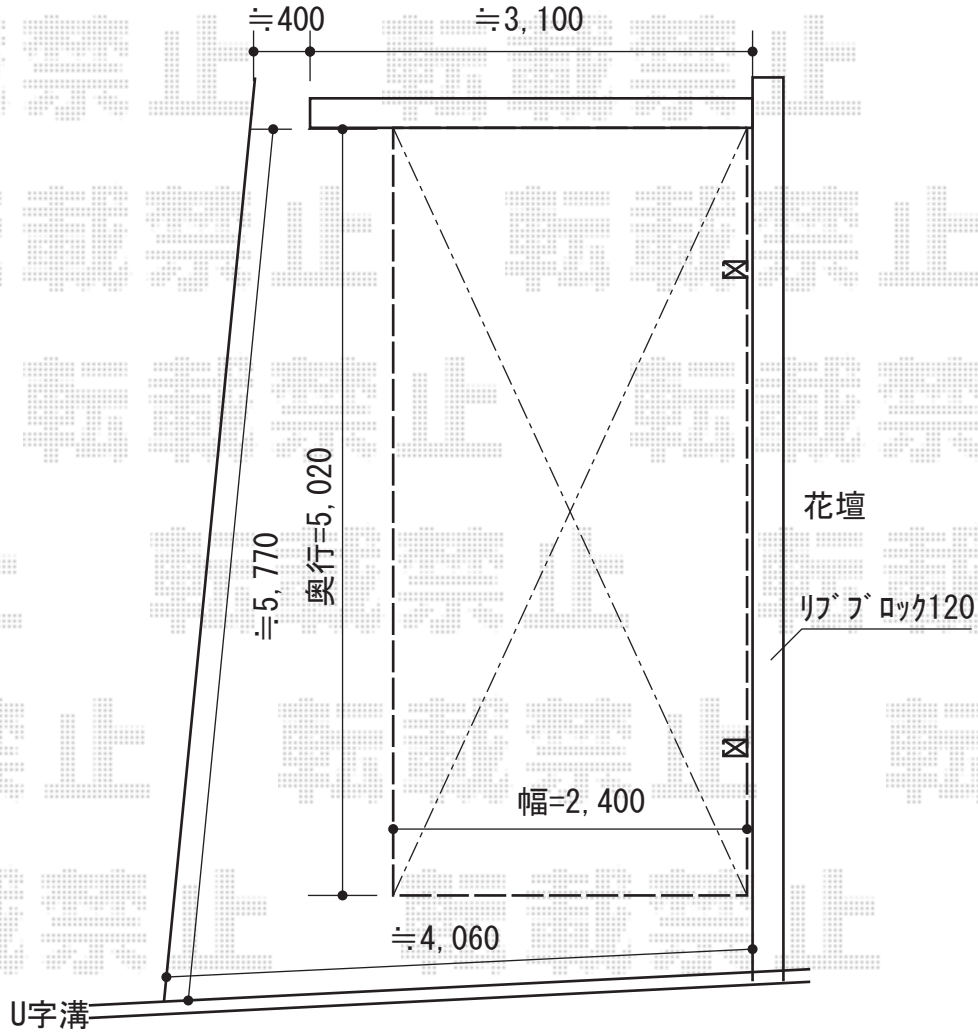

レイナポート 積雪～20cm対応

YKK AP レイナポート 積雪～20cm対応

幅=2,400mm

奥行=5,052mm

色：プラチナステン

屋根材：ポリカーボネート（スモークブラウン）

柱仕様：標準柱仕様（有効高 約2,000mm）

現場状況や作図制限により概略図の内容と多少の違いが生じることがございます。
 施工時は、現場優先とさせていただきますので、お立会い頂き、
 最終のご指示のほど、何卒、宜しくお願い致します。