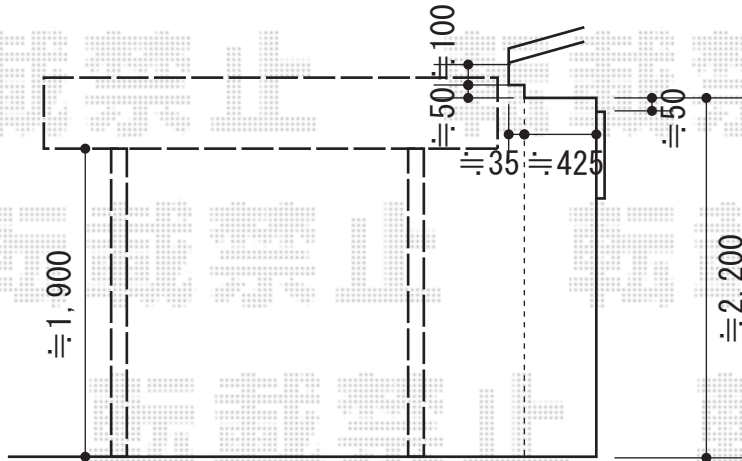

レイナポート ミニ 積雪~20cm対応

YKK AP レйнаポート ミニ 積雪~20cm対応
 幅=2,100mm
 奥行=2,904mm
 色：プラチナステン
 屋根材：ポリカーボネート（スモークブラウン）
 柱仕様：標準柱仕様（有効高 約1,814mm）

現場状況や作図制限により概略図の内容と多少の違いが生じることがございます。
 施工時は、現場優先とさせて頂きたく思いますので、お立会い頂き、
 最終のご指示のほど、何卒、宜しくお願い致します。