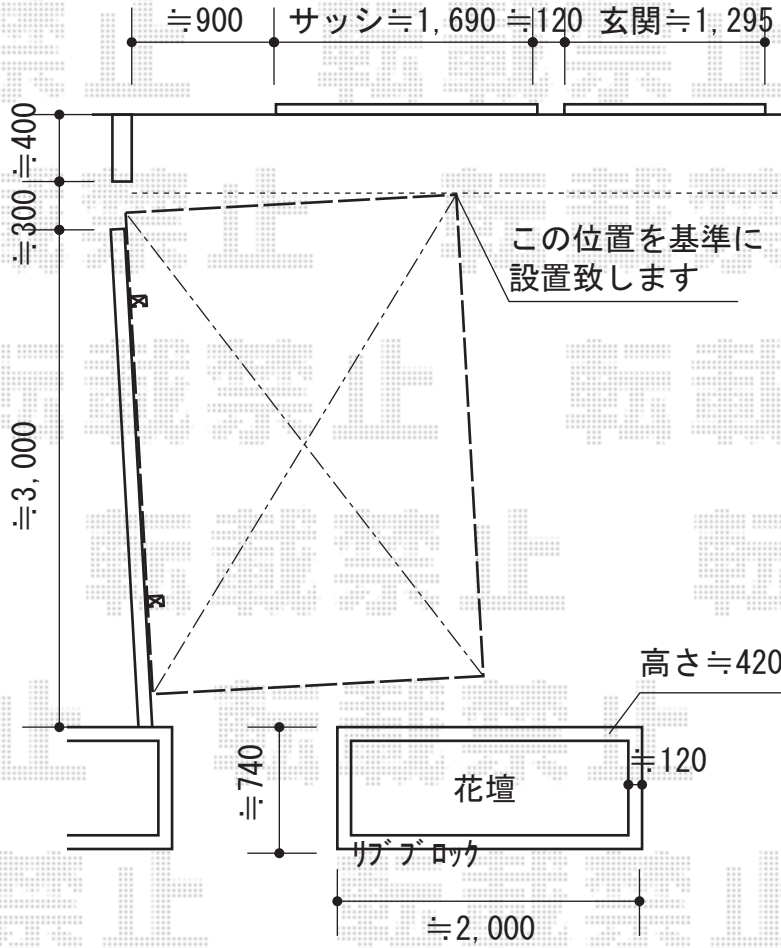

レイナポート ミニ 積雪~20cm対応

YKK AP レйнаポート ミニ 積雪~20cm対応
 幅=2,100mm
 奥行=2,904mm
 色：プラチナステン
 屋根材：ポリカーボネート（スモークブラウン）
 柱仕様：標準柱仕様（有効高 約1,814mm）

現場状況や作図制限により概略図の内容と多少の違いが生じることがございます。
 施工時は、現場優先とさせて頂きたく思いますので、お立会い頂き、
 最終のご指示のほど、何卒、宜しくお願い致します。