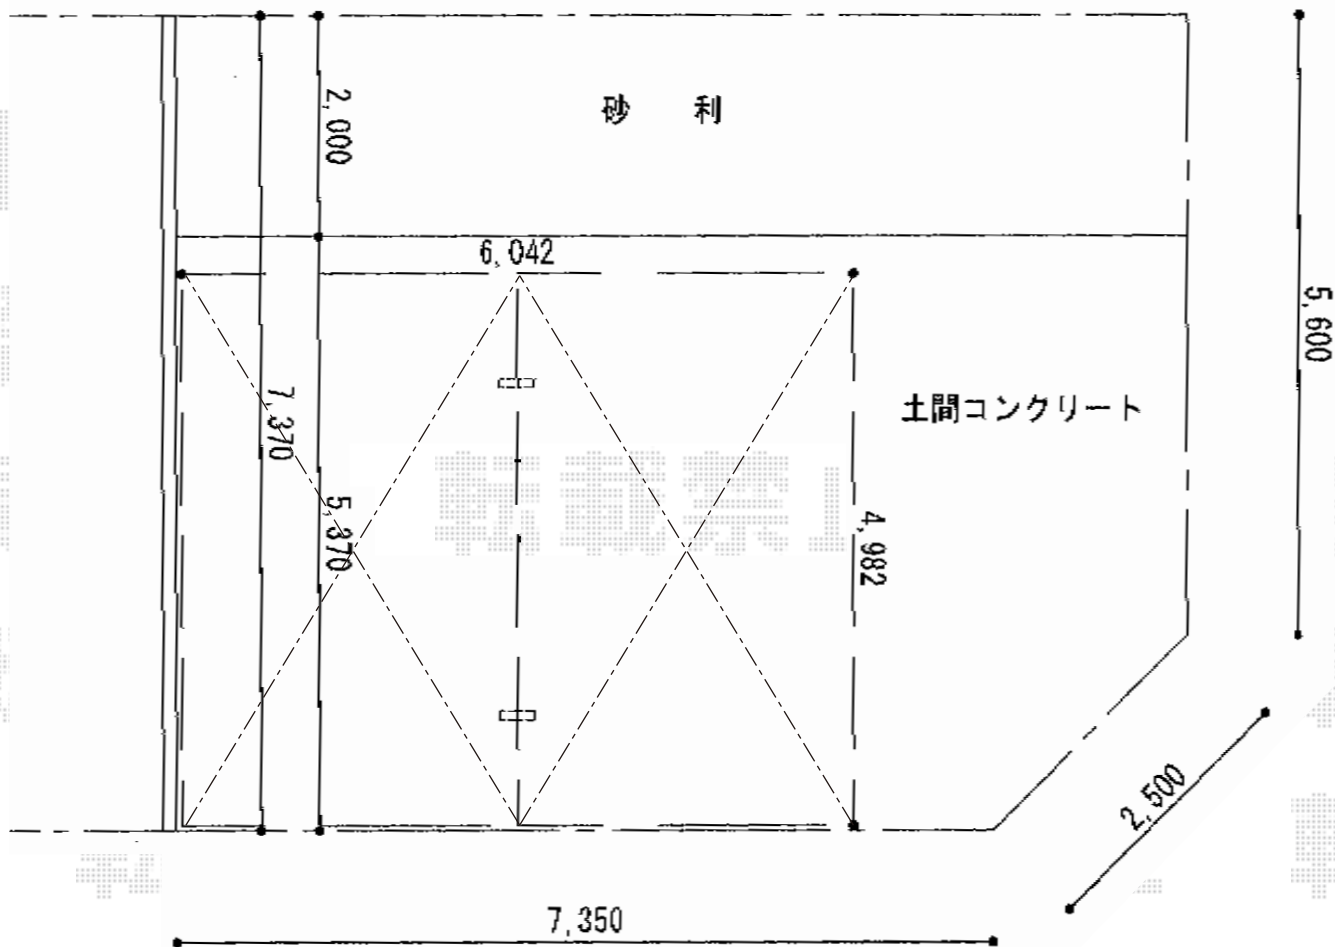

レグナスポーツシグマIII Y合掌 積雪~30cm対応

トステム レグナスポーツシグマIII Y合掌 積雪~30cm対応

幅=5,410mm 奥行=4,982mm

色：シャイングレー 屋根材：熱線吸収アクアポリカーボネート（ライトブルー）

柱仕様：ロング柱23仕様（有効高 約2,305mm）

現場状況や作図制限により概略図の内容と多少の違いが生じることがございます。  
施工時は、現場優先とさせて頂きたく思いますので、お立会い頂き、  
最終のご指示のほど、何卒、宜しくお願い致します。