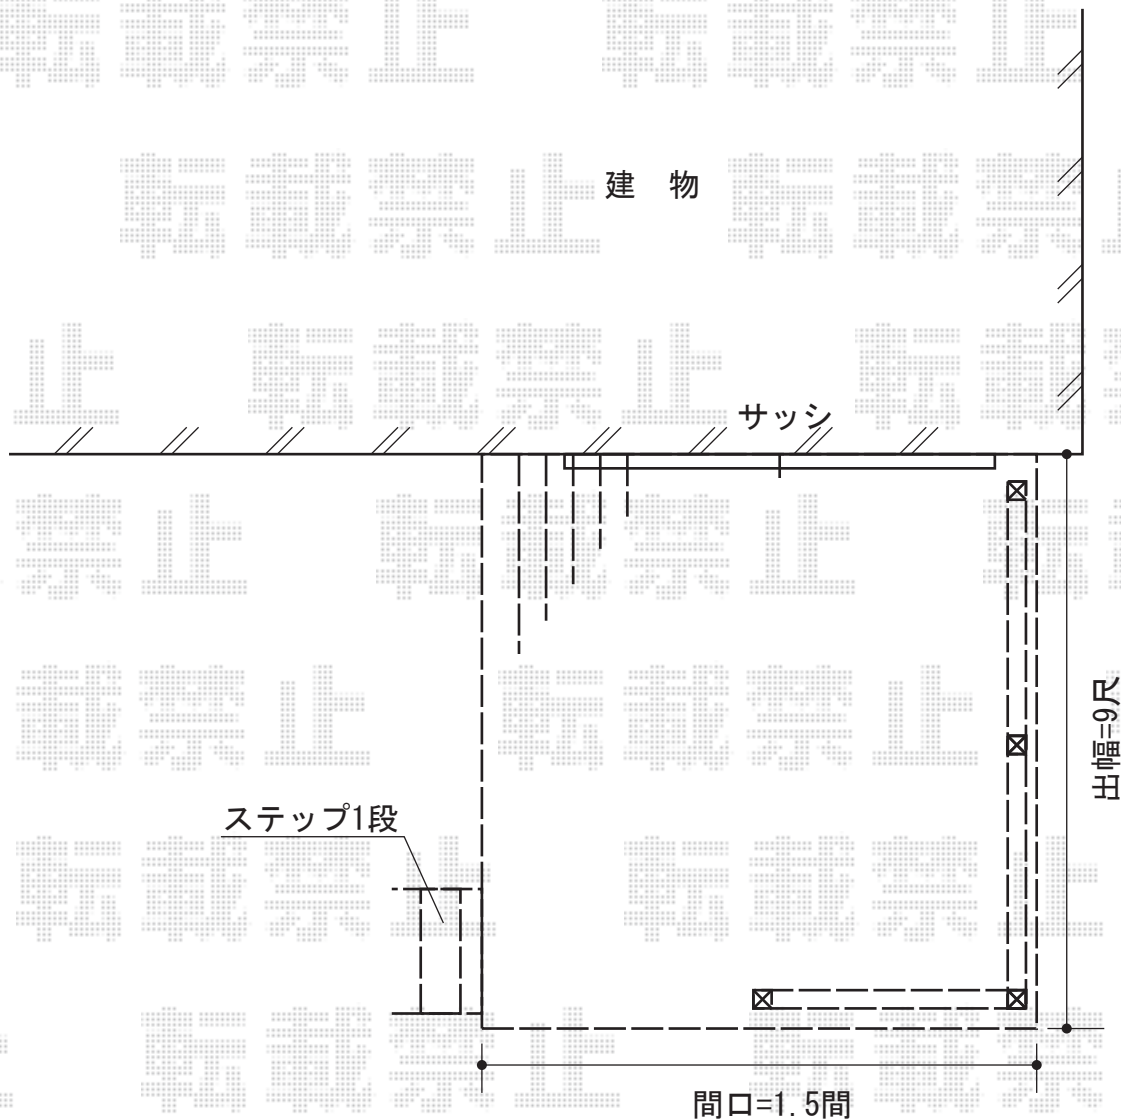

リウッドデッキ200 単体+シンプルモダンデッキフェンス2型 横格子2本

YKK AP リウッドデッキ200 単体
 間口=1.5間 (2,651mm)
 出幅=9尺 (2,720mm)
 色：ナチュラルブラウン
 床板：縦貼り
 束柱：Sタイプ (450mm) 【カームブラック】

YKK AP シンプルモダンデッキフェンス2型 横格子2本
 笠木：1スパン用×2・2スパン用×1
 笠木部品：端部キャップ×4
 2型パネル (W×H)=12用 T80 (1,161×748mm) ×4
 柱T80：中柱×1・端柱(2本入)×2・角柱×1
 柱連結ブラケット：中柱(端柱)用×5・角柱用×1
 デッキ材補強材：先付用×2
 色：プラチナステン
 メーカー希望小売価格：¥109,700.-

YKK AP リウッドステップ5型 Tタイプ1段
 色：ナチュラルブラウン

現場状況や作図制限により概略図の内容と多少の違いが生じることがございます。
 施工時は、現場優先とさせて頂きたく思いますので、お立会い頂き、
 最終のご指示のほど、何卒、宜しくお願い致します。

EX-SHOP
 HTTP://WWW.EX-SHOP.NET

担当：西村