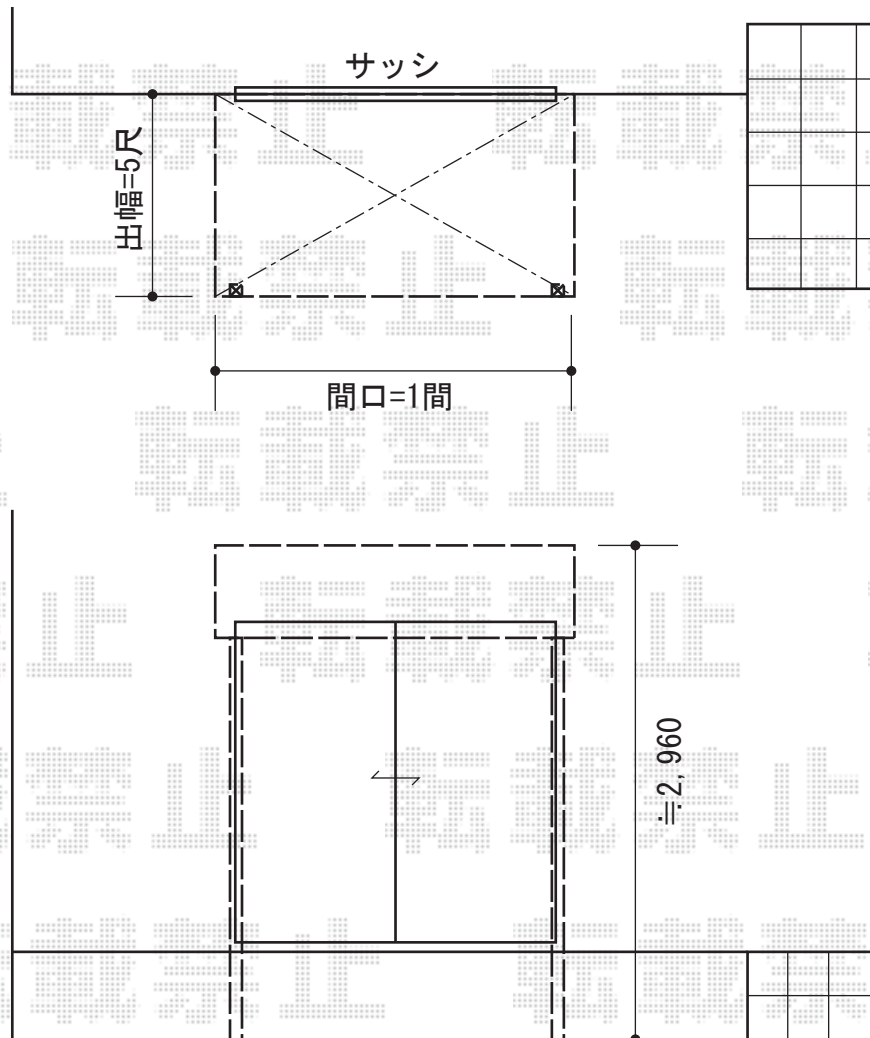

ヴェクターテラス F型 テラスタイプ 単体 積雪～20cm対応

YKK AP ヴェクターテラス F型 テラスタイプ 単体 積雪～20cm対応
間口=関東間1.0間 (柱芯々1,665mm 屋根幅1,850mm)
出幅=5尺 (1,470mm)
色：プラチナステン
屋根材：ポリカーボネート (トーマイマツ/すりガラス調)
柱仕様：柱位置固定タイプ (柱2本)
施工方法：上止め仕様

YKK AP ヴェクターテラス吊り下げ物干し
仕様：標準 2本入り
色：プラチナステン