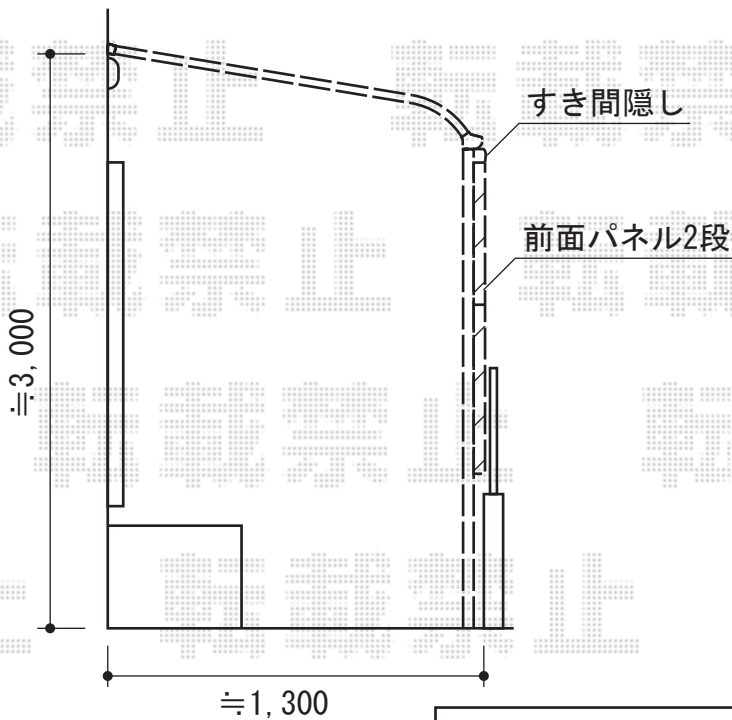

ライザーテラスII R型 テラスタイプ 単体 積雪~20cm対応

トステム ライザーテラスII R型 テラスタイプ 単体 積雪~20cm対応
間口=関東間2.0間 (柱芯々3,440mm 屋根幅3,660mm)
出幅=5尺 (1,485mm)
色: シャイングレー
屋根材: ポリカーボネート (クリアマット/すりガラス調)
柱仕様: 柱位置固定タイプ (柱2本) / ロング柱
施工方法: 上止め仕様

トステム ライザーテラスII 前面パネル2段
間口=関東間2.0間用
色: シャイングレー
屋根材: ポリカーボネート (クリアマット/すりガラス調)
オプション: 前面スクリーンふさぎ材 (関東間2.0間用) × 1
ふさぎ材部品セット (関東間2.0間) × 1

現場状況や作図制限により概略図の内容と多少の違いが生じることがございます。
施工時は、現場優先とさせて頂きたく思いますので、お立会い頂き、
最終のご指示のほど、何卒、宜しくお願い致します。