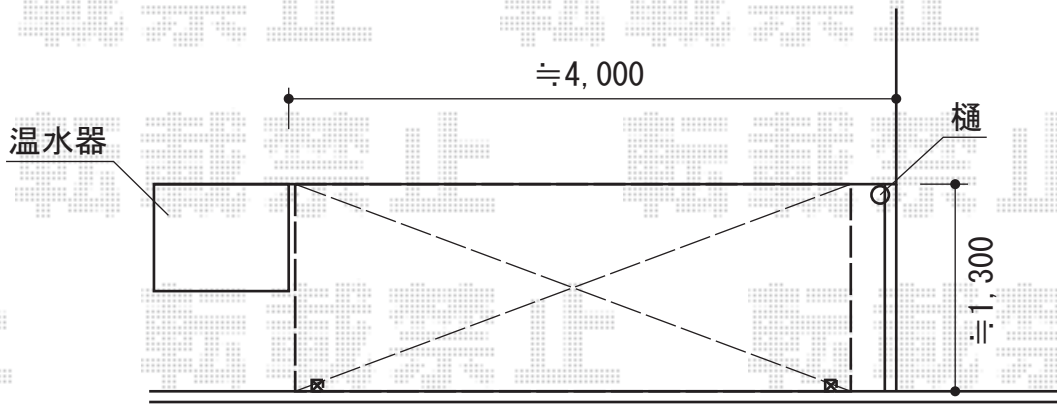

ライザーテラスII R型 テラスタイプ 単体 積雪~20cm対応

トステム ライザーテラスII R型 テラスタイプ 単体 積雪~20cm対応
間口=関東間2.0間 (柱芯々3,440mm 屋根幅3,660mm)
出幅=5尺 (1,485mm)
色: シャイングレー
屋根材: ポリカーボネート (クリアマット/すりガラス調)
柱仕様: 柱位置固定タイプ (柱2本) / ロング柱
施工方法: 上止め仕様

トステム ライザーテラスII 前面パネル2段
間口=関東間2.0間用
色: シャイングレー
屋根材: ポリカーボネート (クリアマット/すりガラス調)
オプション: 前面スクリーンふさぎ材 (関東間2.0間用) × 1
ふさぎ材部品セット (関東間2.0間) × 1

現場状況や作図制限により概略図の内容と多少の違いが生じることがございます。
施工時は、現場優先とさせて頂きたく思いますので、お立会い頂き、
最終のご指示のほど、何卒、宜しくお願い致します。