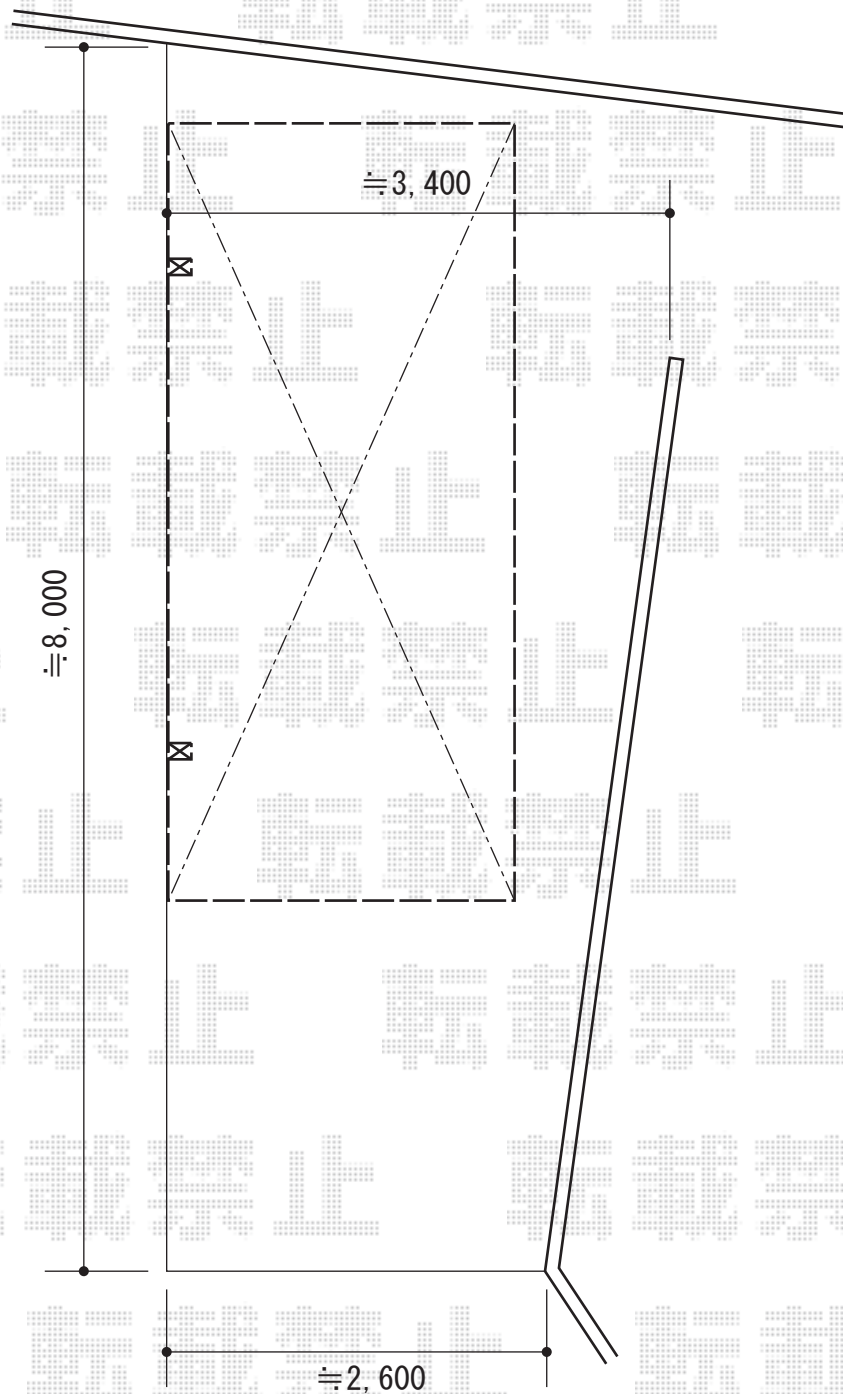

レイナポート 積雪～20cm対応

YKK AP レイナポート 積雪～20cm対応

幅=2,400mm

奥行=5,052mm

色：プラチナステン

屋根材：ポリカーボネート（トーマイマツト）

柱仕様：標準柱仕様（有効高 約2,000mm）

現場状況や作図制限により概略図の内容と多少の違いが生じることがございます。
施工時は、現場優先とさせて頂きたく思いますので、お立会い頂き、
最終のご指示のほど、何卒、宜しくお願い致します。