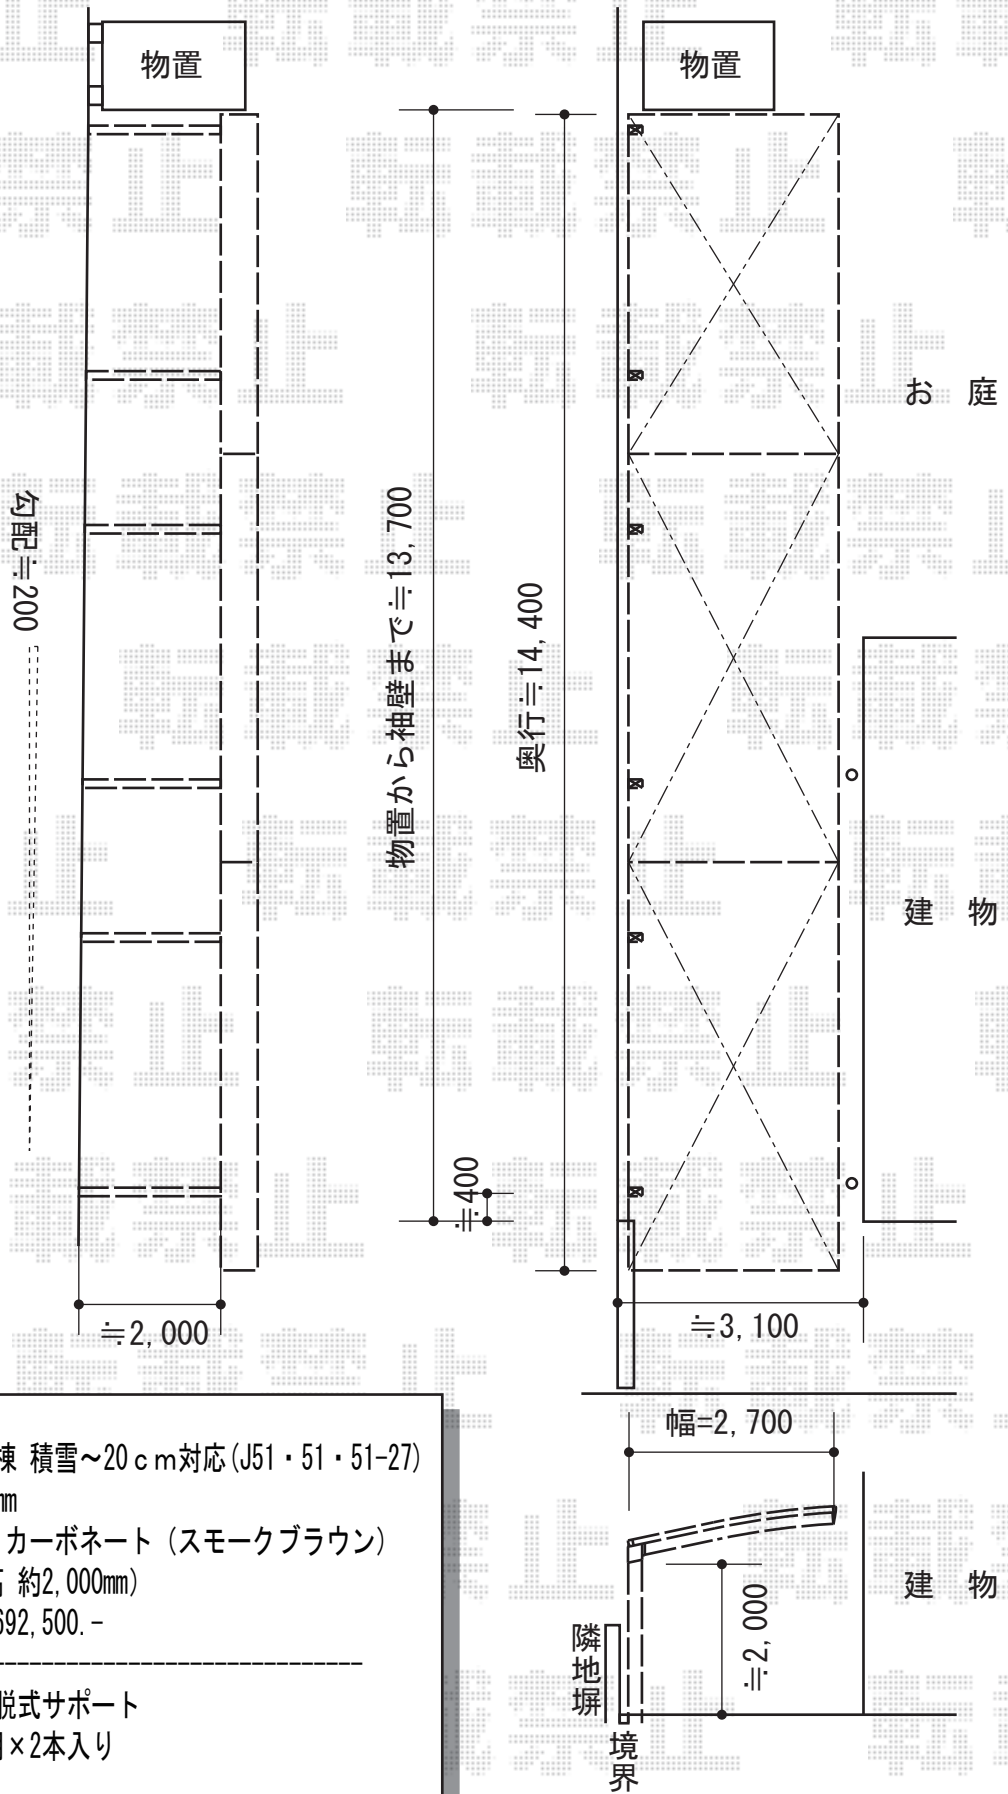

# レイナポート 縦連棟 積雪~20cm対応 (J51・51・51-27)

YKK AP レйнаポート 縦連棟 積雪~20cm対応 (J51・51・51-27)  
 幅=2,700mm 奥行=約15,076mm  
 色: ブラウン 屋根材: ポリカーボネート (スモークブラウン)  
 柱仕様: 標準柱仕様 (有効高 約2,000mm)  
 メーカー希望小売価格: ¥692,500.-

YKK AP レйнаポート用 着脱式サポート  
 仕様: 標準・ハイルーフ兼用×2本入り

現場状況や作図制限により概略図の内容と多少の違いが生じることがございます。  
 施工時は、現場優先とさせて頂きたく思いますので、お立会い頂き、  
 最終のご指示のほど、何卒、宜しくお願い致します。

EX-SHOP  
[HTTP://WWW.EX-SHOP.NET](http://www.ex-shop.net)

担当: 吉岡