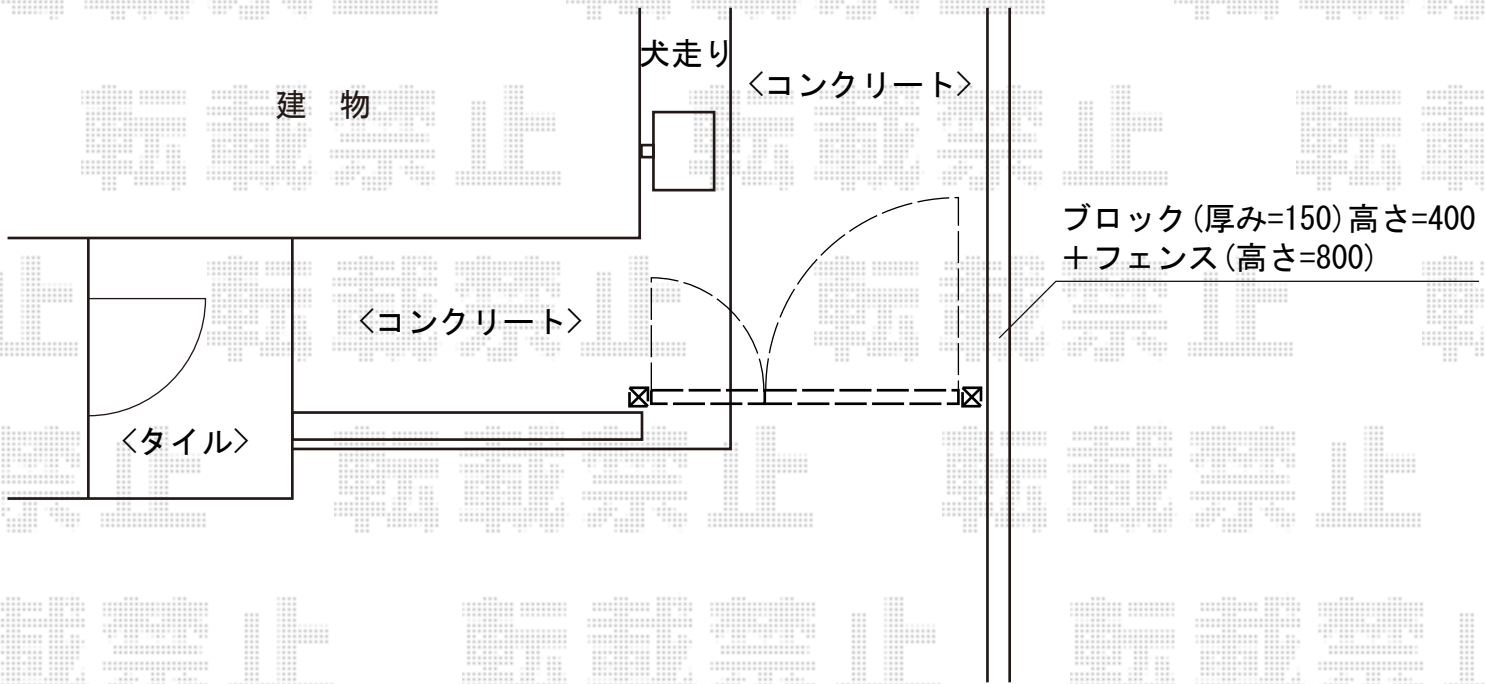

エクスライン門扉3型 両開き親子 門柱使用

YKK AP 【特注】エクスライン門扉3型 両開き親子 門柱使用
扉1枚 (W×H) = 【特注】 (700+900×1,000mm)
色：ブラウン
錠：ハンドル錠E8型
開き：内開き

現場状況や作図制限により概略図の内容と多少の違いが生じることがございます。
施工時は、現場優先とさせて頂きたく思いますので、お立会い頂き、
最終のご指示のほど、何卒、宜しくお願い致します。