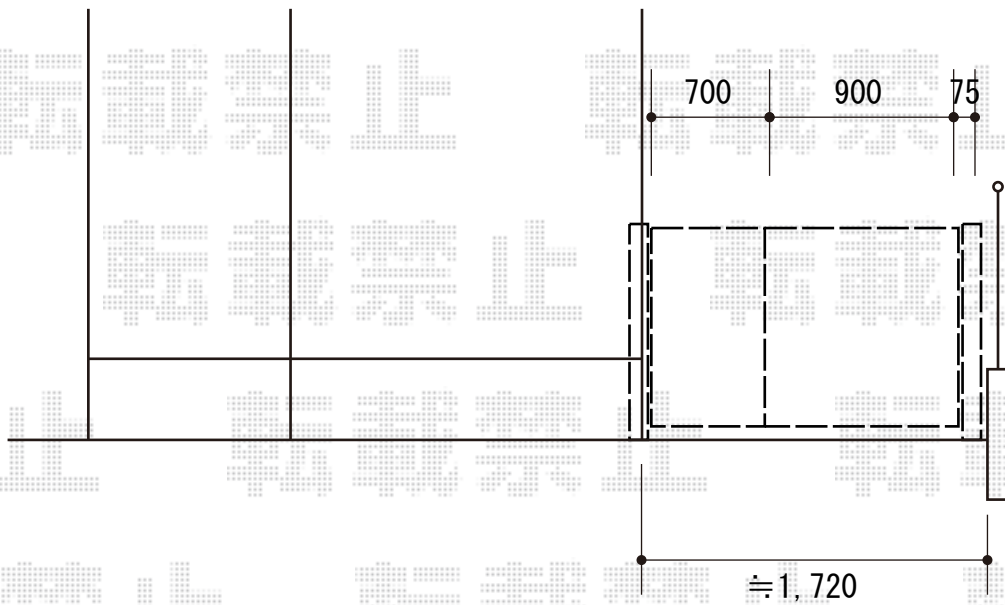

エクスライン門扉3型 両開き親子 門柱使用

YKK AP 【特注】エクスライン門扉3型 両開き親子 門柱使用
扉1枚 (W×H) = 【特注】 (700+900×1,000mm)
色：ブラウン
錠：ハンドル錠E8型
開き：内開き

現場状況や作図制限により概略図の内容と多少の違いが生じることがございます。
施工時は、現場優先とさせて頂きたく思いますので、お立会い頂き、
最終のご指示のほど、何卒、宜しくお願い致します。