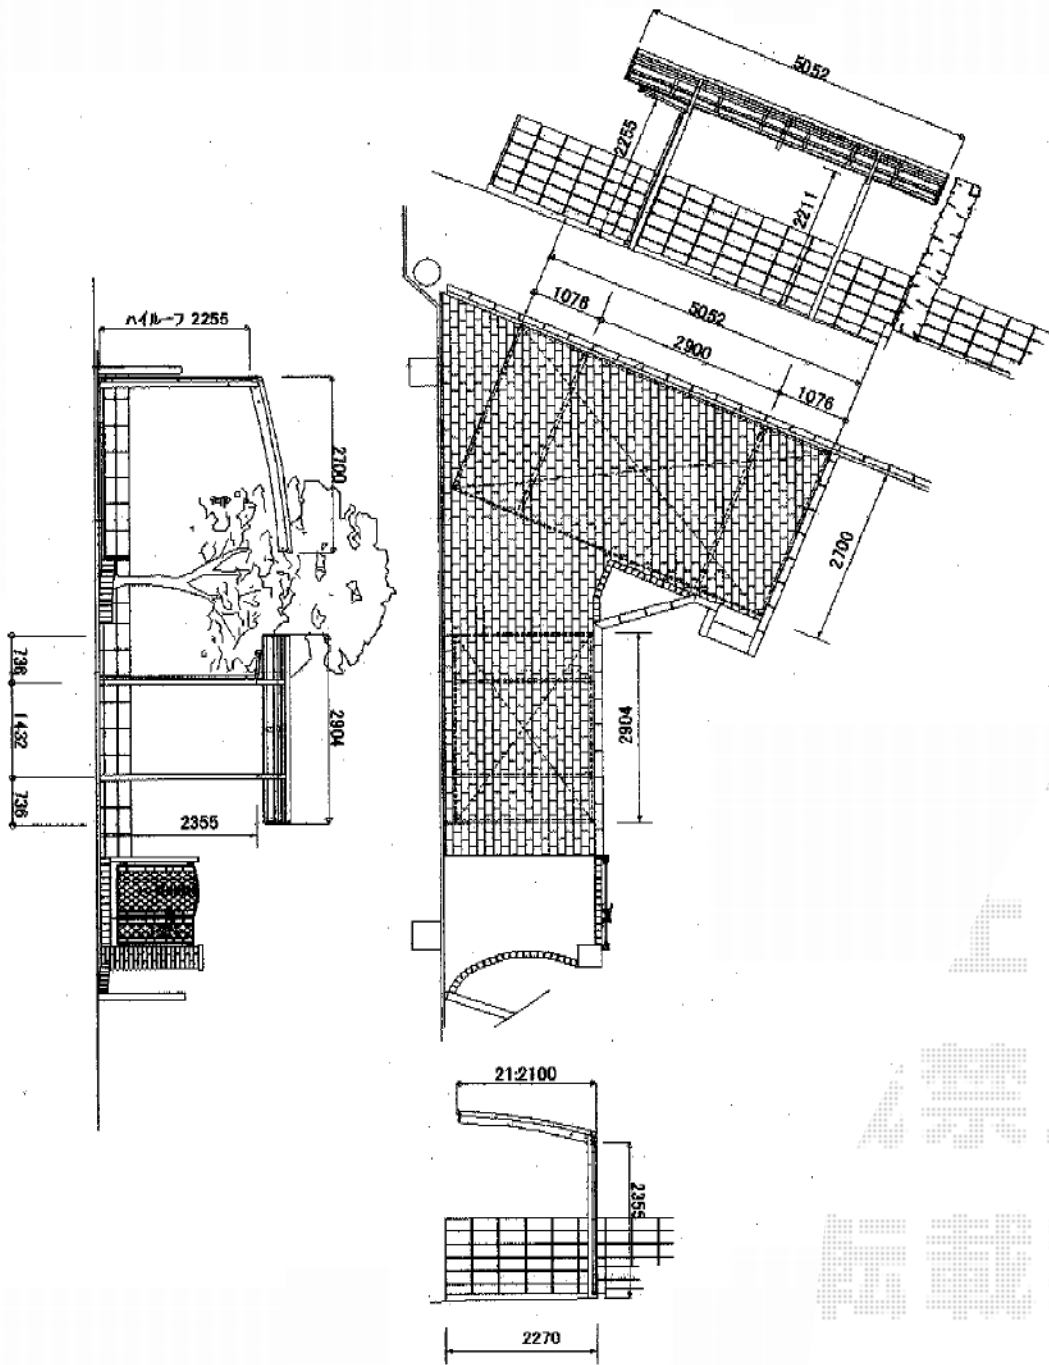

# プレシオSPORT 積雪～20cm対応

Value Select プレシオSPORT 積雪～20cm対応  
幅=2,700mm  
奥行=5,052mm  
色：ノーブルステン  
屋根材：熱線遮断ポリカーボネート（スカイブルーマット調）  
柱仕様：ハイルーフ柱仕様（有効高 約2,250mm）

現場状況や作図制限により概略図の内容と多少の違いが生じることがございます。  
施工時は、現場優先とさせて頂きたく思いますので、お立会い頂き、  
最終のご指示のほど、何卒、宜しくお願い致します。