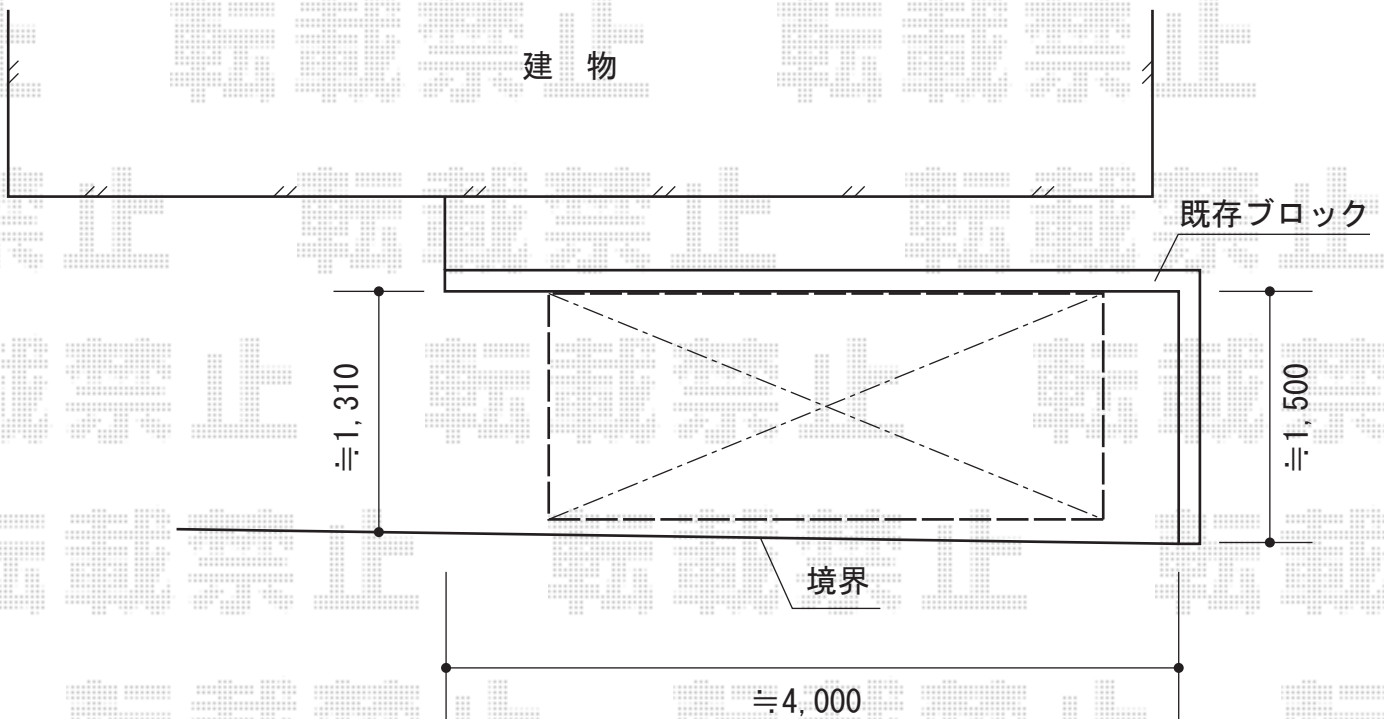

カーブポートシグマIII ミニ 積雪~20cm対応

トステム カーブポートシグマIII ミニ 積雪~20cm対応  
幅=1,801mm  
奥行=2,862mm  
色：オータムブラウン  
屋根材：ポリカーボネート（ブルースモーク）  
柱仕様：標準柱仕様（有効高 約1,812mm）

現場状況や作図制限により概略図の内容と多少の違いが生じることがございます。  
施工時は、現場優先とさせて頂きたく思いますので、お立会い頂き、  
最終のご指示のほど、何卒、宜しくお願い致します。