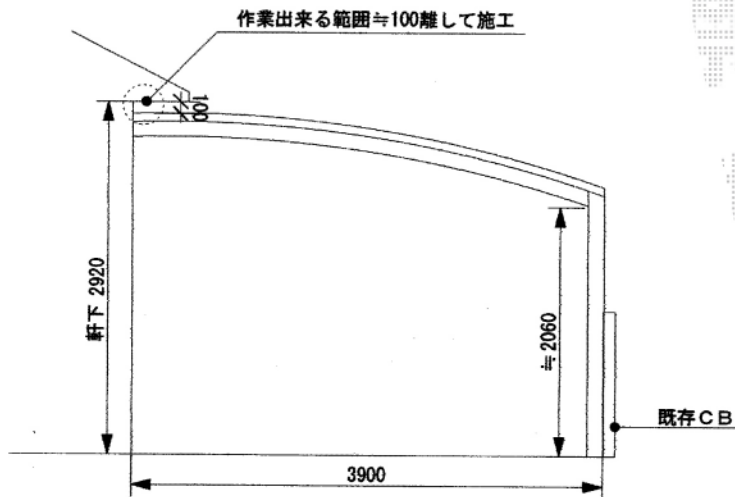

レイナベーカーポート 積雪～20cm対応

YKK AP レйнаベーカーポート 積雪～20cm対応

幅=3,900mm

奥行=5,052mm

色：プラチナステン

屋根材：熱線遮断ポリカーボネート(トーマイマツト)

柱仕様：標準柱仕様(有効高 約2,150mm)

現場状況や作図制限により概略図の内容と多少の違いが生じることがございます。
 施工時は、現場優先とさせて頂きたく思いますので、お立会い頂き、
 最終のご指示のほど、何卒、宜しくお願い致します。