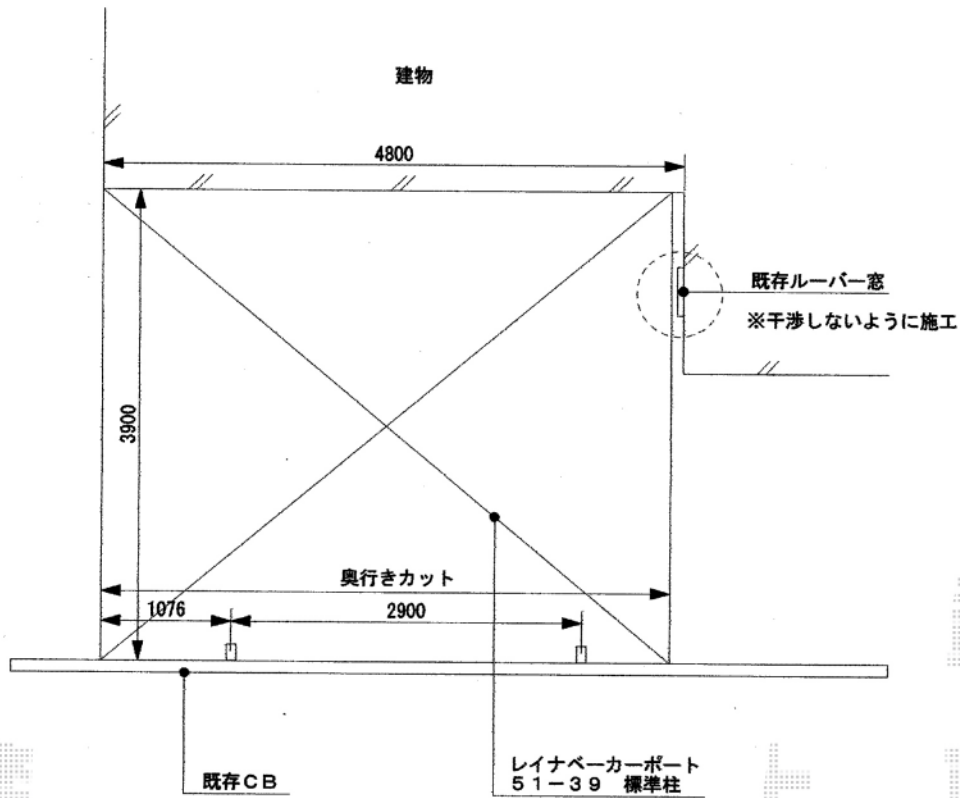

レイナベーカーポート 積雪～20cm対応

YKK AP レйнаベーカーポート 積雪～20cm対応

幅=3,900mm

奥行=5,052mm

色：プラチナステン

屋根材：熱線遮断ポリカーボネート(トーマイマツト)

柱仕様：標準柱仕様(有効高 約2,150mm)

現場状況や作図制限により概略図の内容と多少の違いが生じることがございます。
 施工時は、現場優先とさせて頂きたく思いますので、お立会い頂き、
 最終のご指示のほど、何卒、宜しくお願い致します。